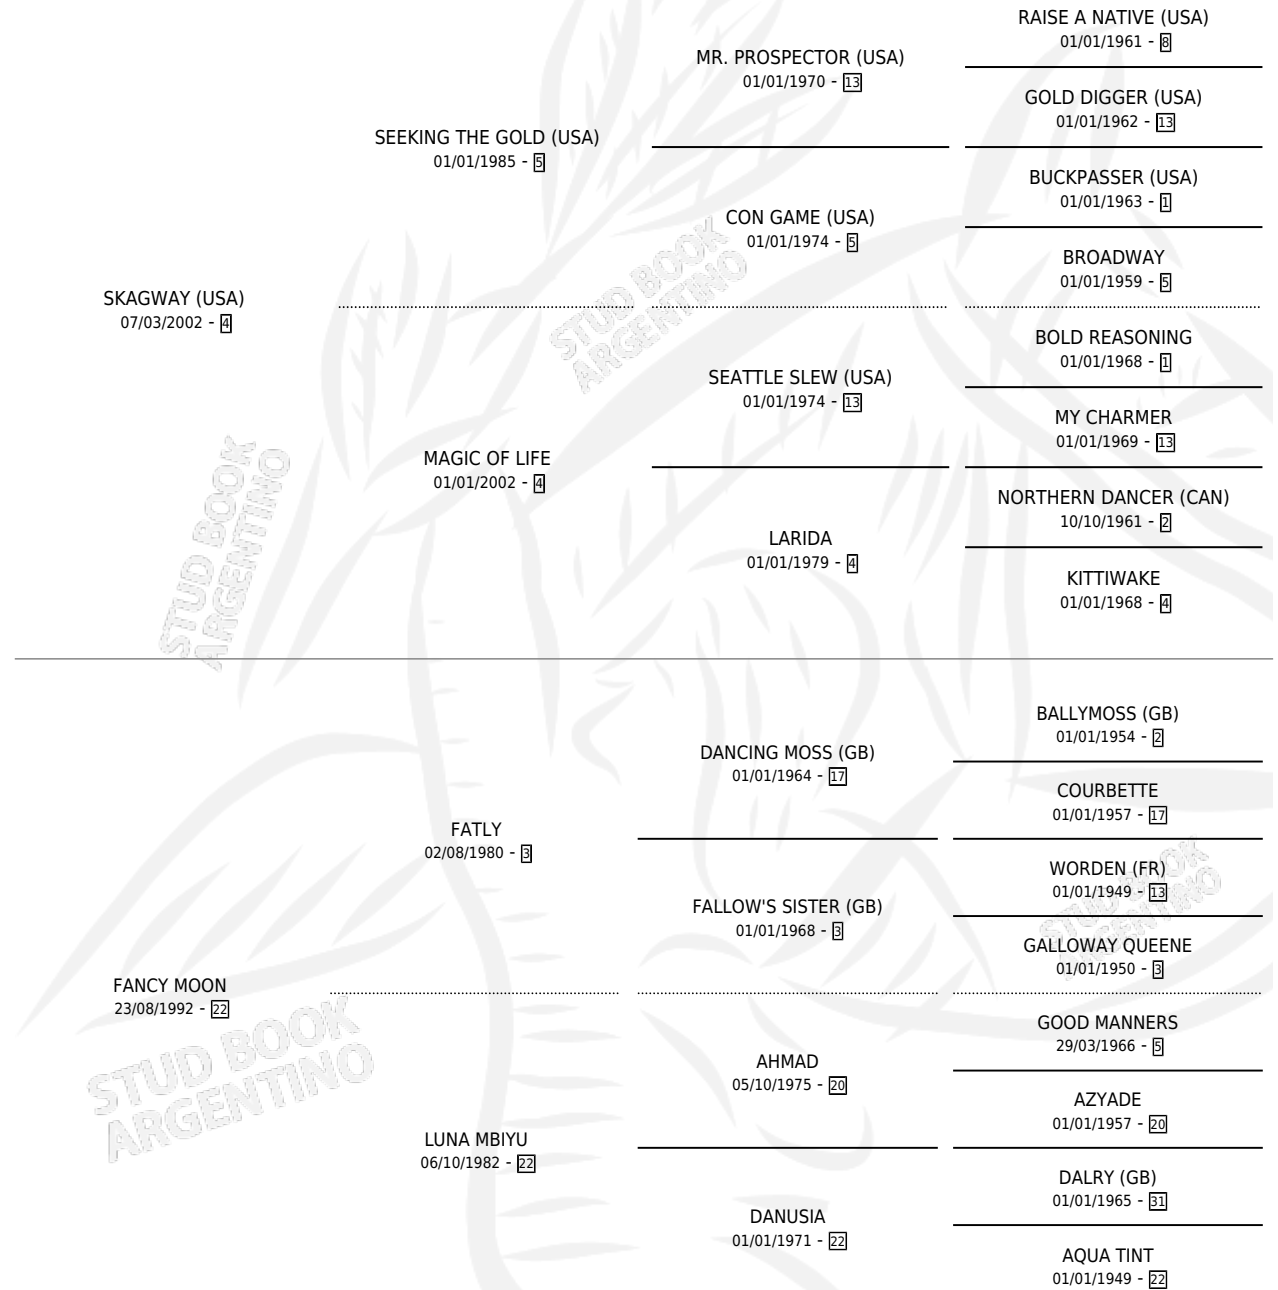

SKY AT NIGHT

por SKAGWAY (USA) y FANCY MOON por FATLY

Argentina · Macho · Zaino · SP · 27/09/2011
Familia 22-a · Volumen 41

ESTADO

TIPIFICACIÓN SANGUÍNEA	X
TIPIFICACIÓN POR ADN	✓
PASAPORTE	✓
IDENTIFICACIÓN POR MICROCHIP	✓
REPRODUCTOR	X

Lugar de nacimiento: Los Prados

Criador: Los Prados

PEDIGREE

CAMPAÑA

Solo carreras oficiales de Argentina

POR EDAD

EDAD	CC	1°	2°	3°	4°	5°	NP	CLC	CLG	CLCG1	CLGG1	IMPORTE	GANANCIA / CC
4 AÑOS	9	1	2	1	2	0	3	0	0	0	0	\$146,100	\$16,233
5 AÑOS	8	0	0	1	0	3	4	0	0	0	0	\$16,300	\$2,038
TOTALES	17	1	2	2	2	3	7	0	0	0	0	\$162,400	\$9,553
%		5.9%	11.8%	11.8%	11.8%	17.6%	41.2%	0.0%	0.0%	0.0%	0.0%		