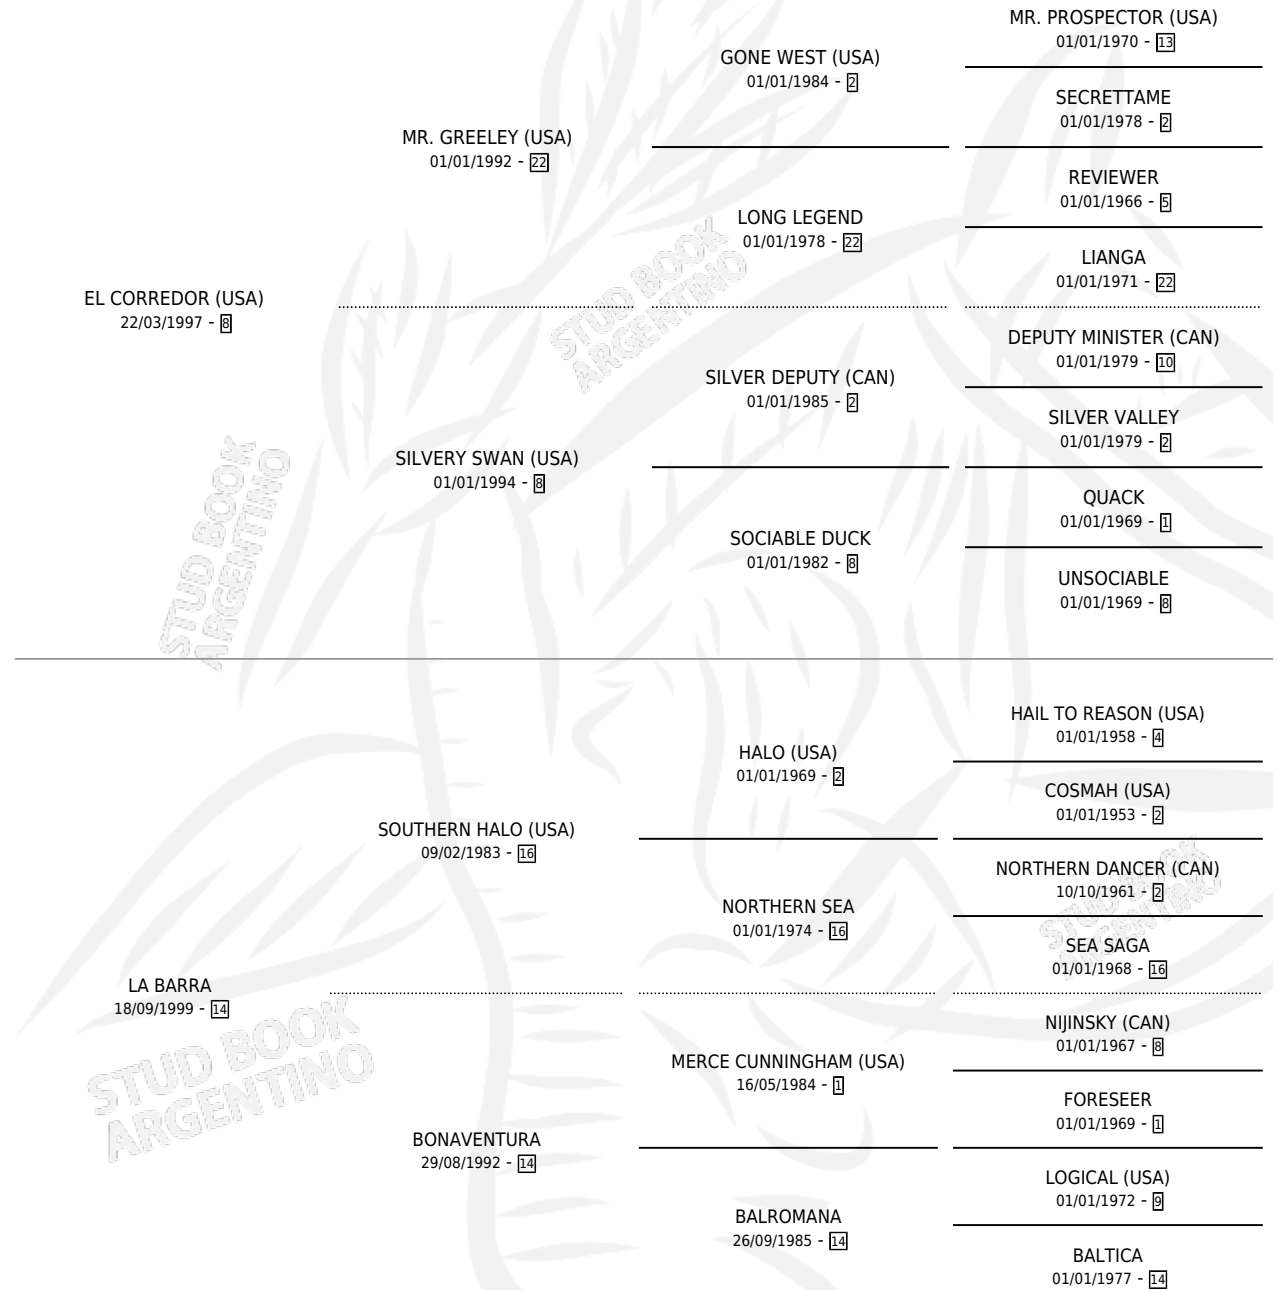

MATEO CORREDOR

por **EL CORREDOR (USA)** y **LA BARRA** por **SOUTHERN HALO (USA)**

Argentina · Macho · Alazan · SP · 20/09/2011
Familia 14-f · Volumen 41

ESTADO

TIPIFICACIÓN SANGUÍNEA	X
TIPIFICACIÓN POR ADN	✓
PASAPORTE	✓
IDENTIFICACIÓN POR MICROCHIP	✓
REPRODUCTOR	X

Lugar de nacimiento: La Quebrada
Criador: La Quebrada

PEDIGREE