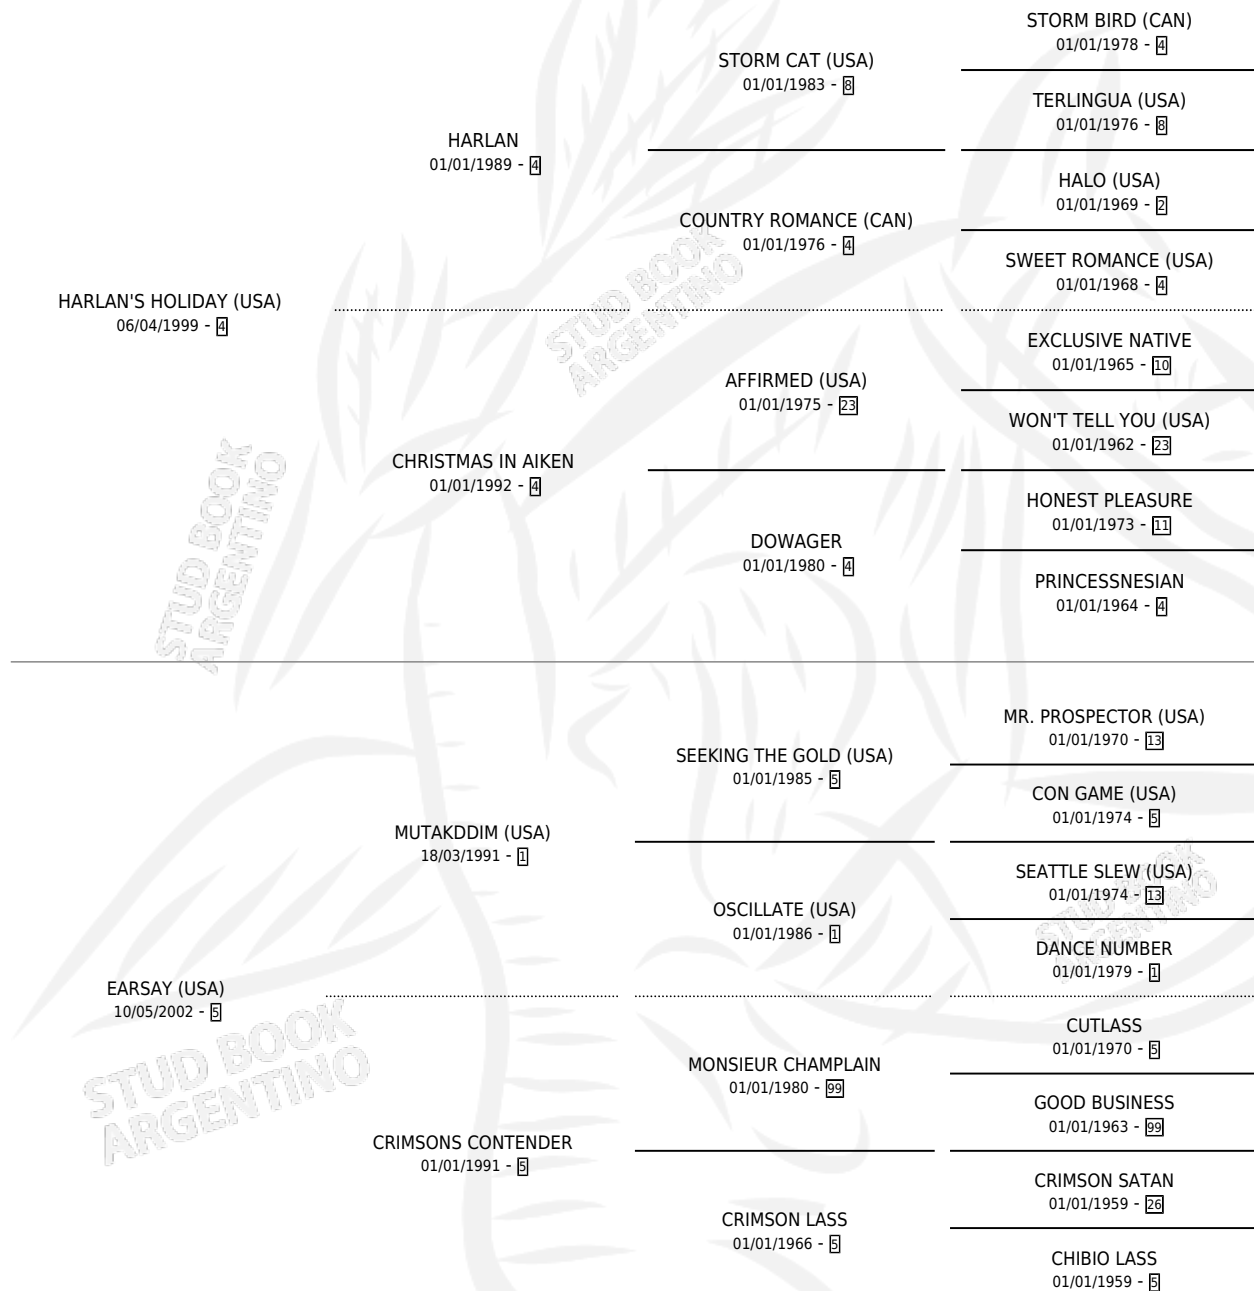

Lugar de nacimiento: Campo particular
Criador: Campo Pedro Daniel

~

HIJOS

	MACHOS	HEMBRAS
7 NACIERON	4	3
2 CORRIERON	1	1
1 GANARON	0	1

0	0	0
GANADORES CL	GANADORES GR	GANADORES G1

PEDIGREE

CAMPAÑA

Solo carreras oficiales de Argentina