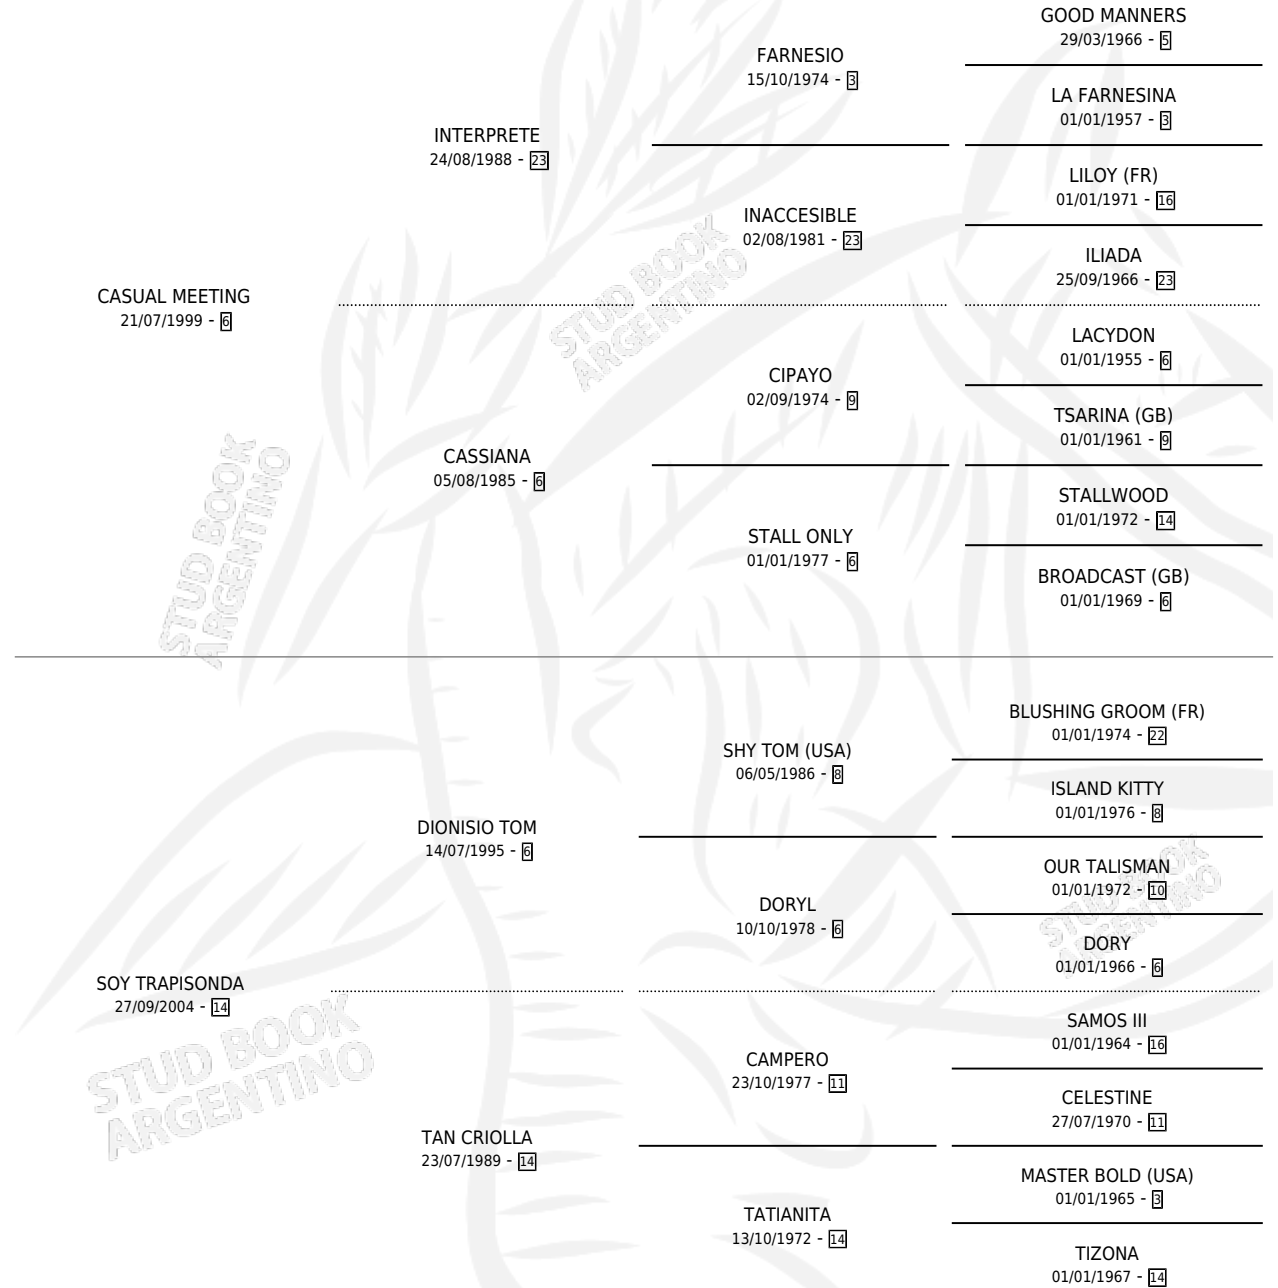

Lugar de nacimiento: Nora Mabel
Criador: Dominguez Antonio

~

HIJOS

	MACHOS	HEMBRAS
3 NACIERON	2	1
2 CORRIERON	1	1

SIN ACTUACIONES

PEDIGREE

CAMPAÑA

Solo carreras oficiales de Argentina