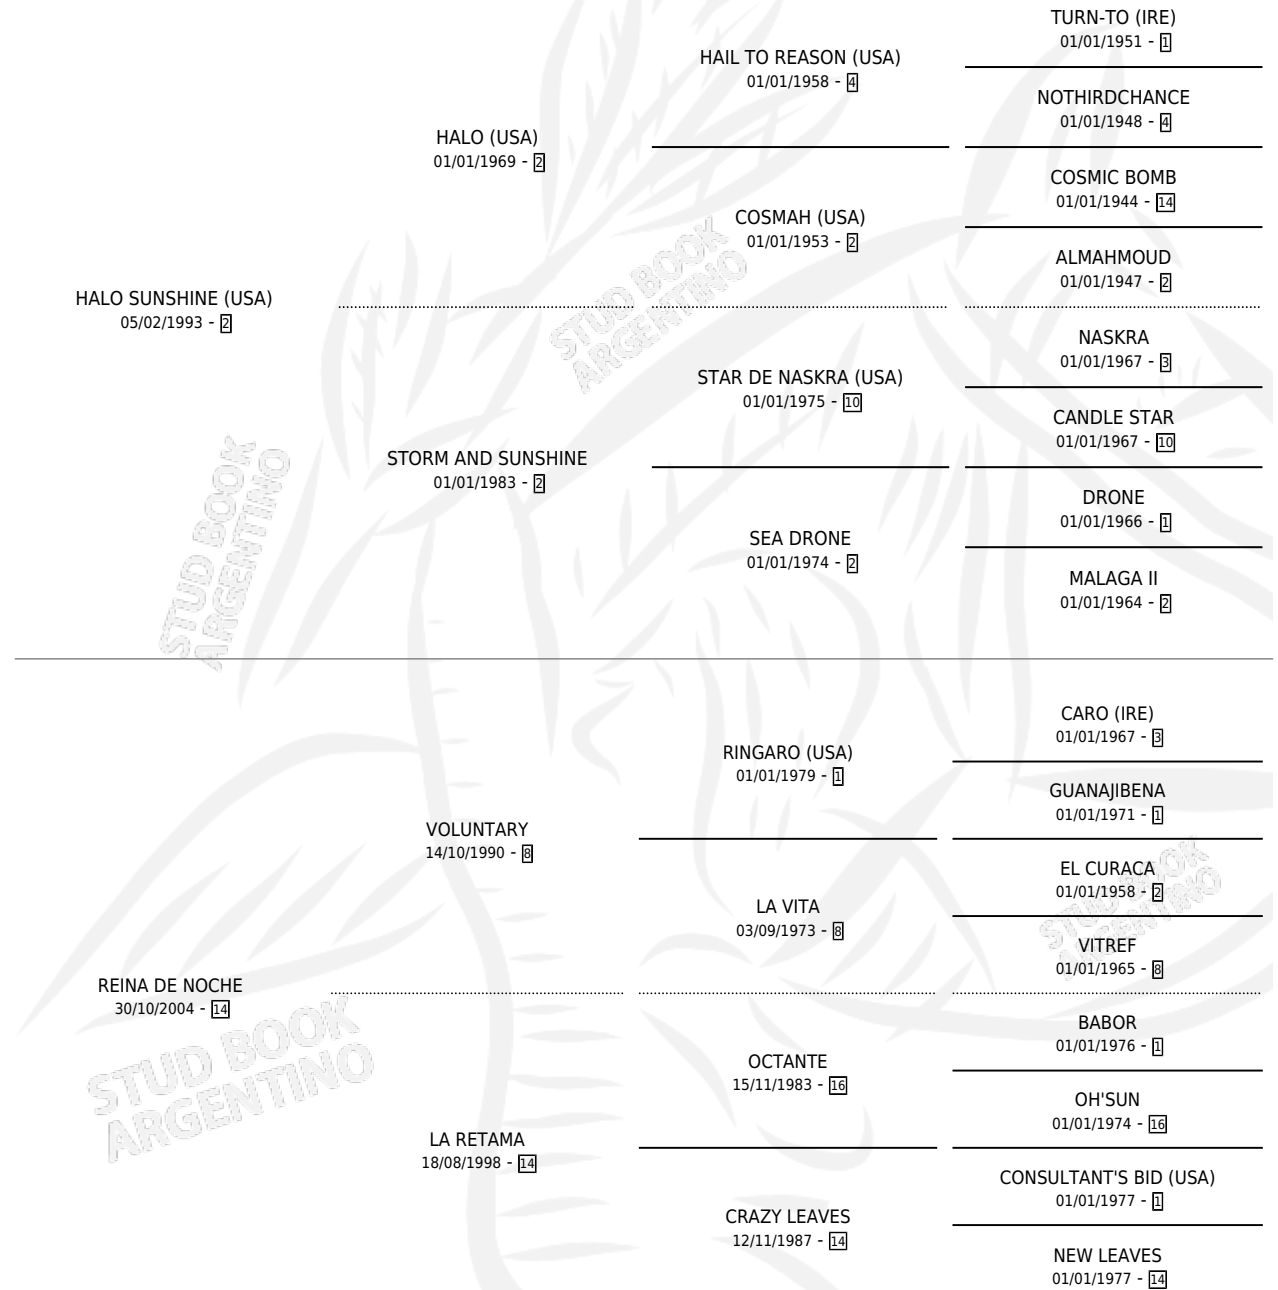

REY FAUSTO

por HALO SUNSHINE (USA) y REINA DE NOCHE por
VOLUNTARY

Argentina · Macho · Zaino · SP · 30/09/2011
Familia 14-e · Volumen 41

ESTADO

TIPIFICACIÓN SANGUÍNEA	X
TIPIFICACIÓN POR ADN	✓
PASAPORTE	✓
IDENTIFICACIÓN POR MICROCHIP	✓
REPRODUCTOR	X

Lugar de nacimiento: Campo Particular
Criador: Sin dato

PEDIGREE

REY FAUSTO

Datos oficiales del Stud Book Argentino

Documento generado el 21/09/2024

studbook.org.ar