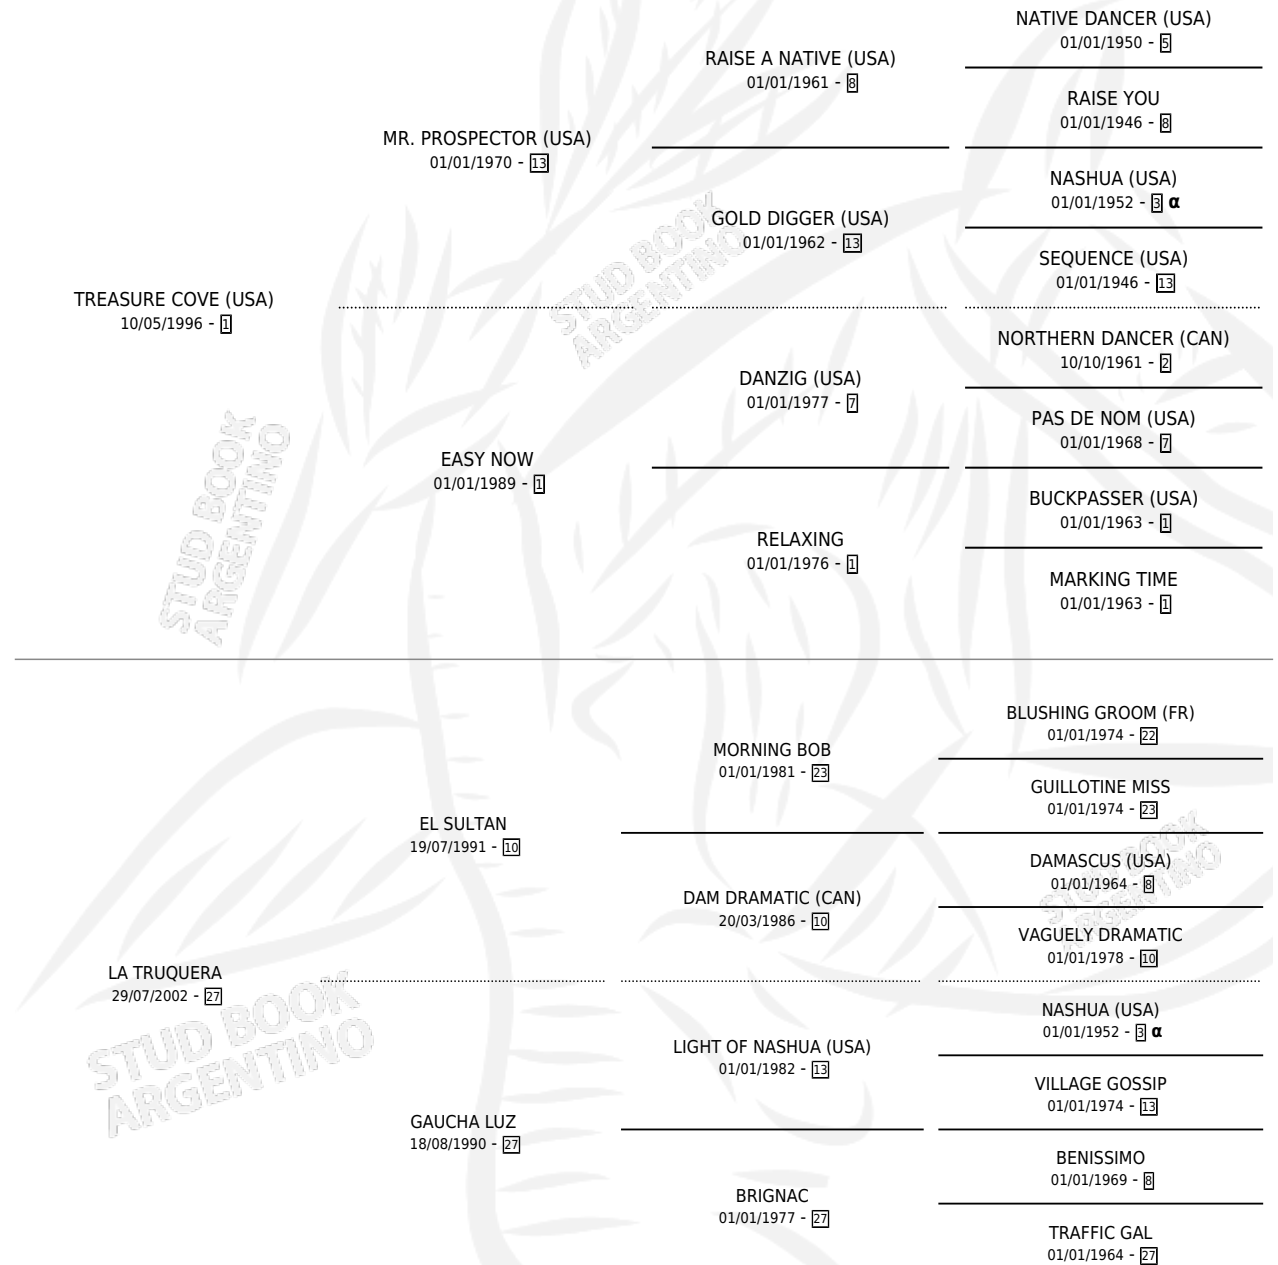

JUANI COVE

por **TREASURE COVE (USA)** y **LA TRUQUERA** por **EL SULTAN**

Argentina · Hembra · Zaino · SP · 22/09/2011
Familia 27-a · Volumen 41

ESTADO

TIPIFICACIÓN SANGUÍNEA	X
TIPIFICACIÓN POR ADN	✓
PASAPORTE	✓
IDENTIFICACIÓN POR MICROCHIP	✓
REPRODUCTOR	X

Lugar de nacimiento: Campo particular
Criador: Mendizabal Raul Carlos

PEDIGREE

INBREEDING : α

JUANI COVE

Datos oficiales del Stud Book Argentino

Documento generado el 08/05/2026

studbook.org.ar