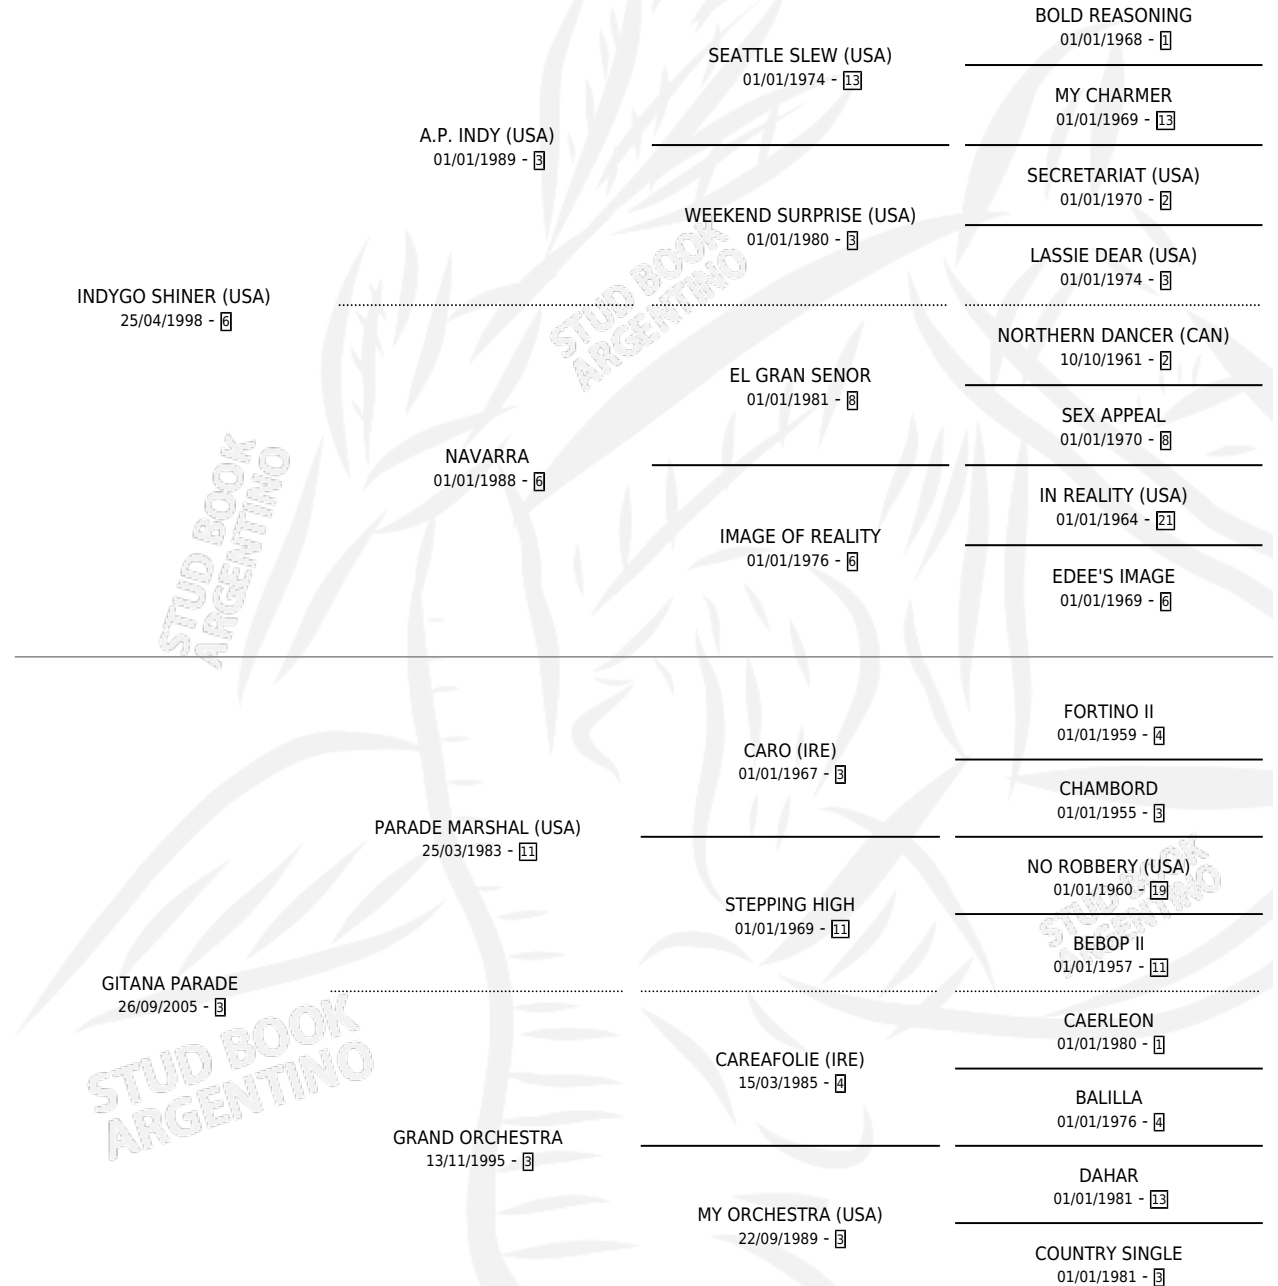

INDIO GITANO

por **INDYGO SHINER (USA)** y **GITANA PARADE** por **PARADE MARSHAL (USA)**

Argentina · Macho · Alazan · SP · 15/10/2011
Familia 3-g · Volumen 41

ESTADO

TIPIFICACIÓN SANGUÍNEA	X
TIPIFICACIÓN POR ADN	✓
PASAPORTE	✓
IDENTIFICACIÓN POR MICROCHIP	✓
REPRODUCTOR	X

Lugar de nacimiento: Ugarte Berri
Criador: Sin dato

PEDIGREE