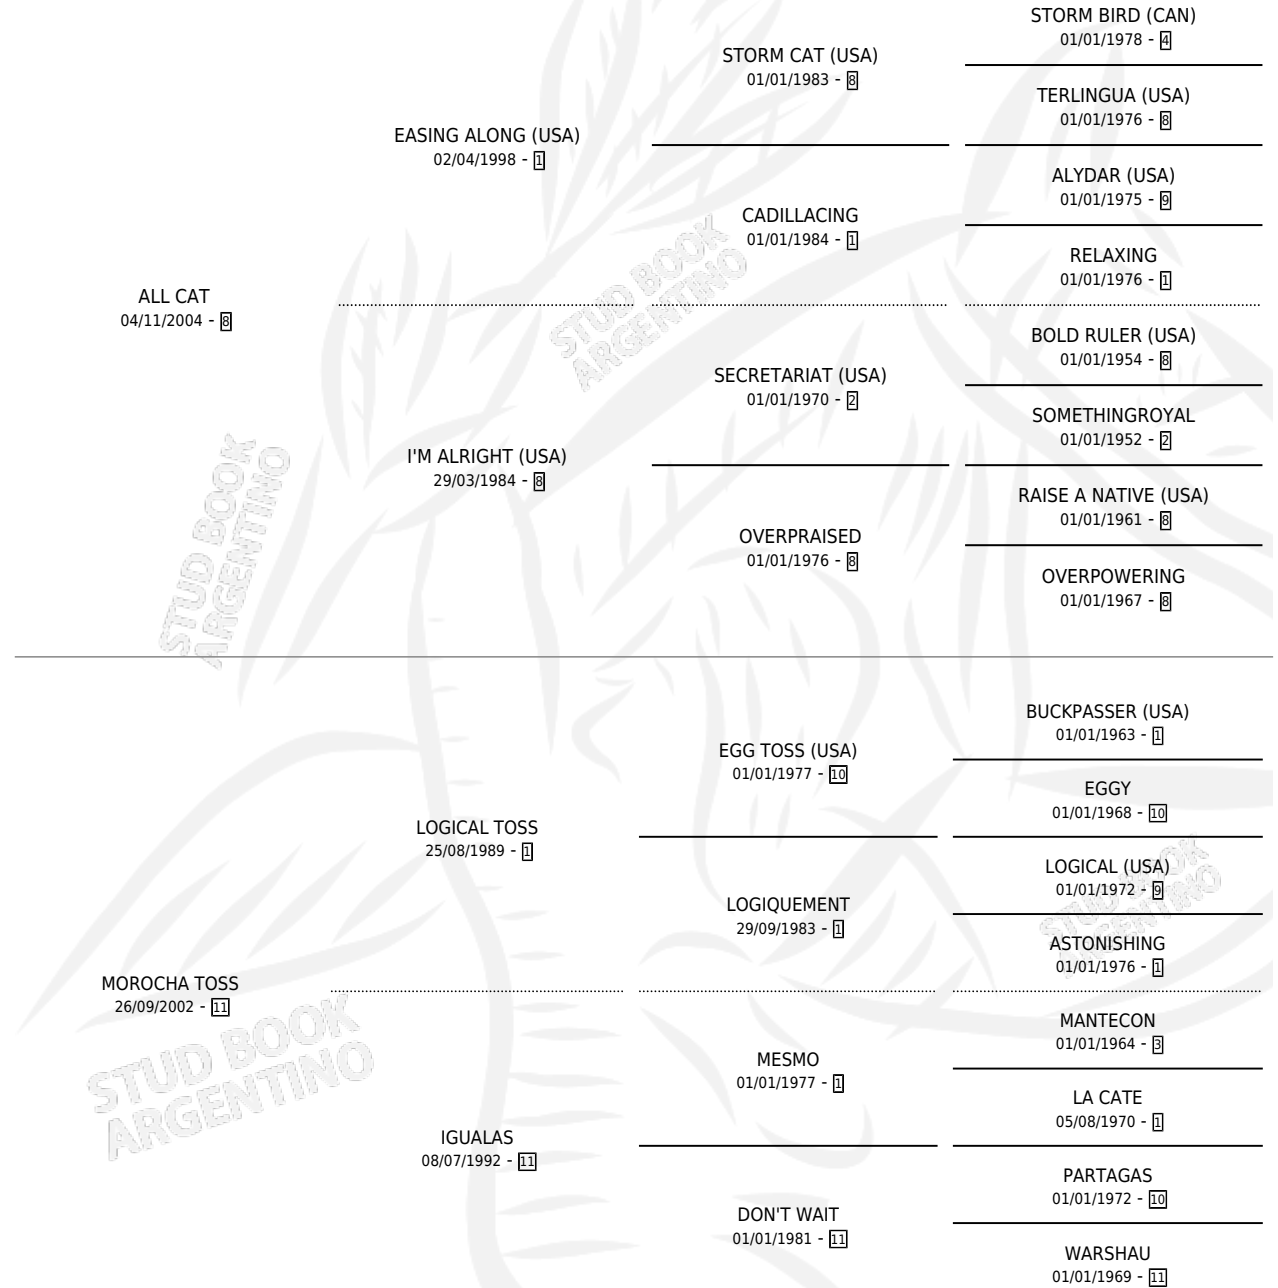

WHITE CAT

por ALL CAT y MOROCHA TOSS por LOGICAL TOSS

Argentina · Macho · Zaino o Tordillo · SP · 20/09/2011
Familia 11-a · Volumen 41

ESTADO

TIPIFICACIÓN SANGUÍNEA	X
TIPIFICACIÓN POR ADN	X
PASAPORTE	X
IDENTIFICACIÓN POR MICROCHIP	X
REPRODUCTOR	X

Lugar de nacimiento: Cachosolo

Criador: Sin dato

PEDIGREE

WHITE CAT

Datos oficiales del Stud Book Argentino

Documento generado el 02/05/2026

studbook.org.ar