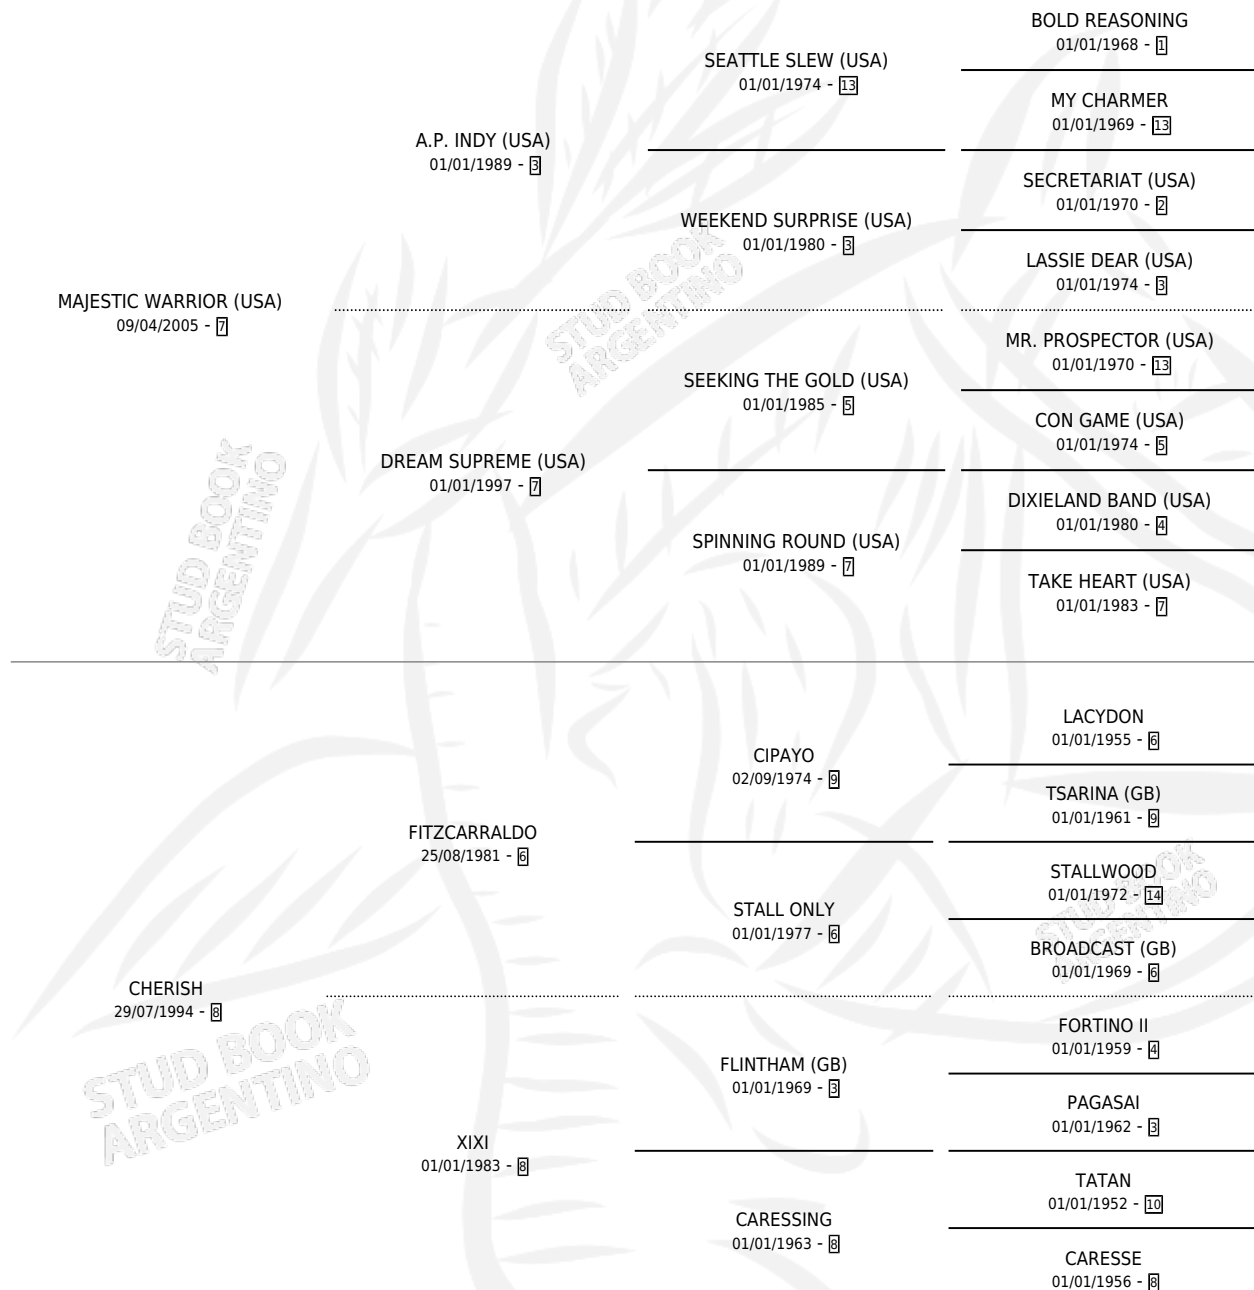

PIT BULL

por **MAJESTIC WARRIOR (USA)** y **CHERISH** por **FITZCARRALDO**

Argentina · Macho · Zaino · SP · 02/10/2011
Familia 8-j · Volumen 41

ESTADO

TIPIFICACIÓN SANGUÍNEA	X
TIPIFICACIÓN POR ADN	✓
PASAPORTE	✓
IDENTIFICACIÓN POR MICROCHIP	✓
REPRODUCTOR	X

Lugar de nacimiento: Comalal

Criador: Estacion De Montas La Mission S.A. y Comalal S.A.

PEDIGREE