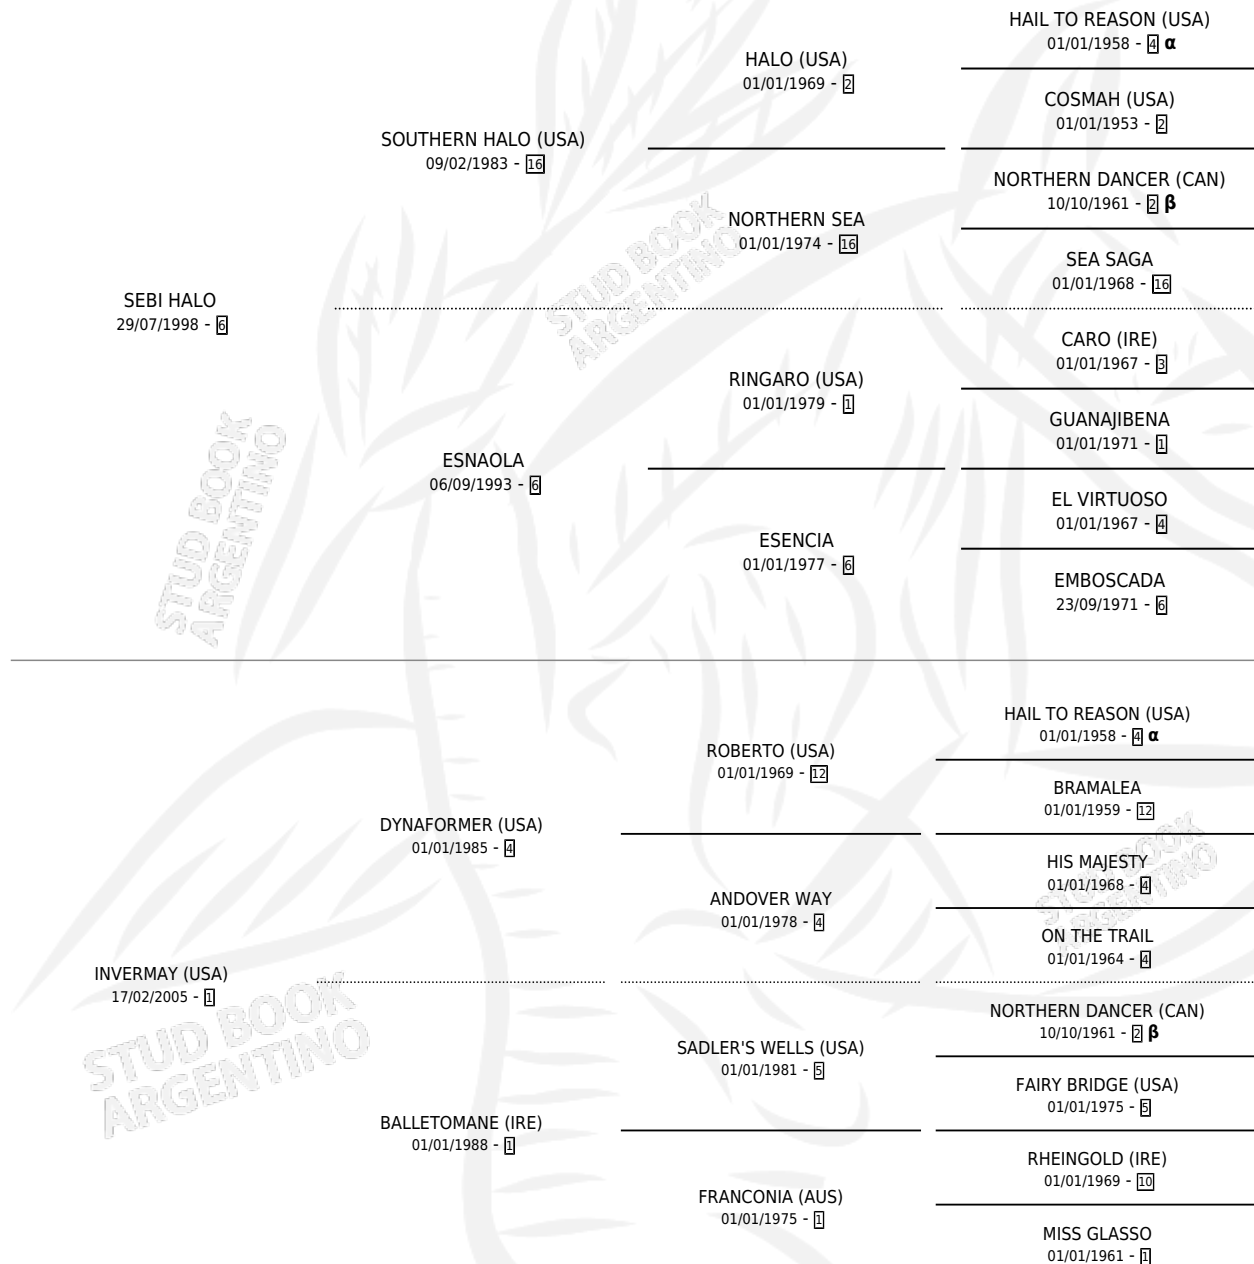

MALVINAS REBEL

por SEBI HALO y INVERMAY (USA) por DYNAFORMER (USA)

Argentina · Macho · Zaino · SP · 01/09/2011
Familia 1 · Volumen 41

ESTADO

TIPIFICACIÓN SANGUÍNEA	X
TIPIFICACIÓN POR ADN	✓
PASAPORTE	✓
IDENTIFICACIÓN POR MICROCHIP	✓
REPRODUCTOR	X

Lugar de nacimiento: Nacion Irlanda
Criador: Nacion Irlanda

PEDIGREE

INBREEDING : α, β

CAMPAÑA

Solo carreras oficiales de Argentina

POR EDAD

EDAD	CC	1°	2°	3°	4°	5°	NP	CLC	CLG	CLCG1	CLGG1	IMPORTE	GANANCIA / CC
3 AÑOS	7	0	0	0	0	1	6	0	0	0	0	\$3,600	\$514
4 AÑOS	9	0	0	1	2	1	5	0	0	0	0	\$38,928	\$4,325
TOTALES	16	0	0	1	2	2	11	0	0	0	0	\$42,528	\$2,658
%		0.0%	0.0%	6.3%	12.5%	12.5%	68.8%	0.0%	0.0%	0.0%	0.0%		