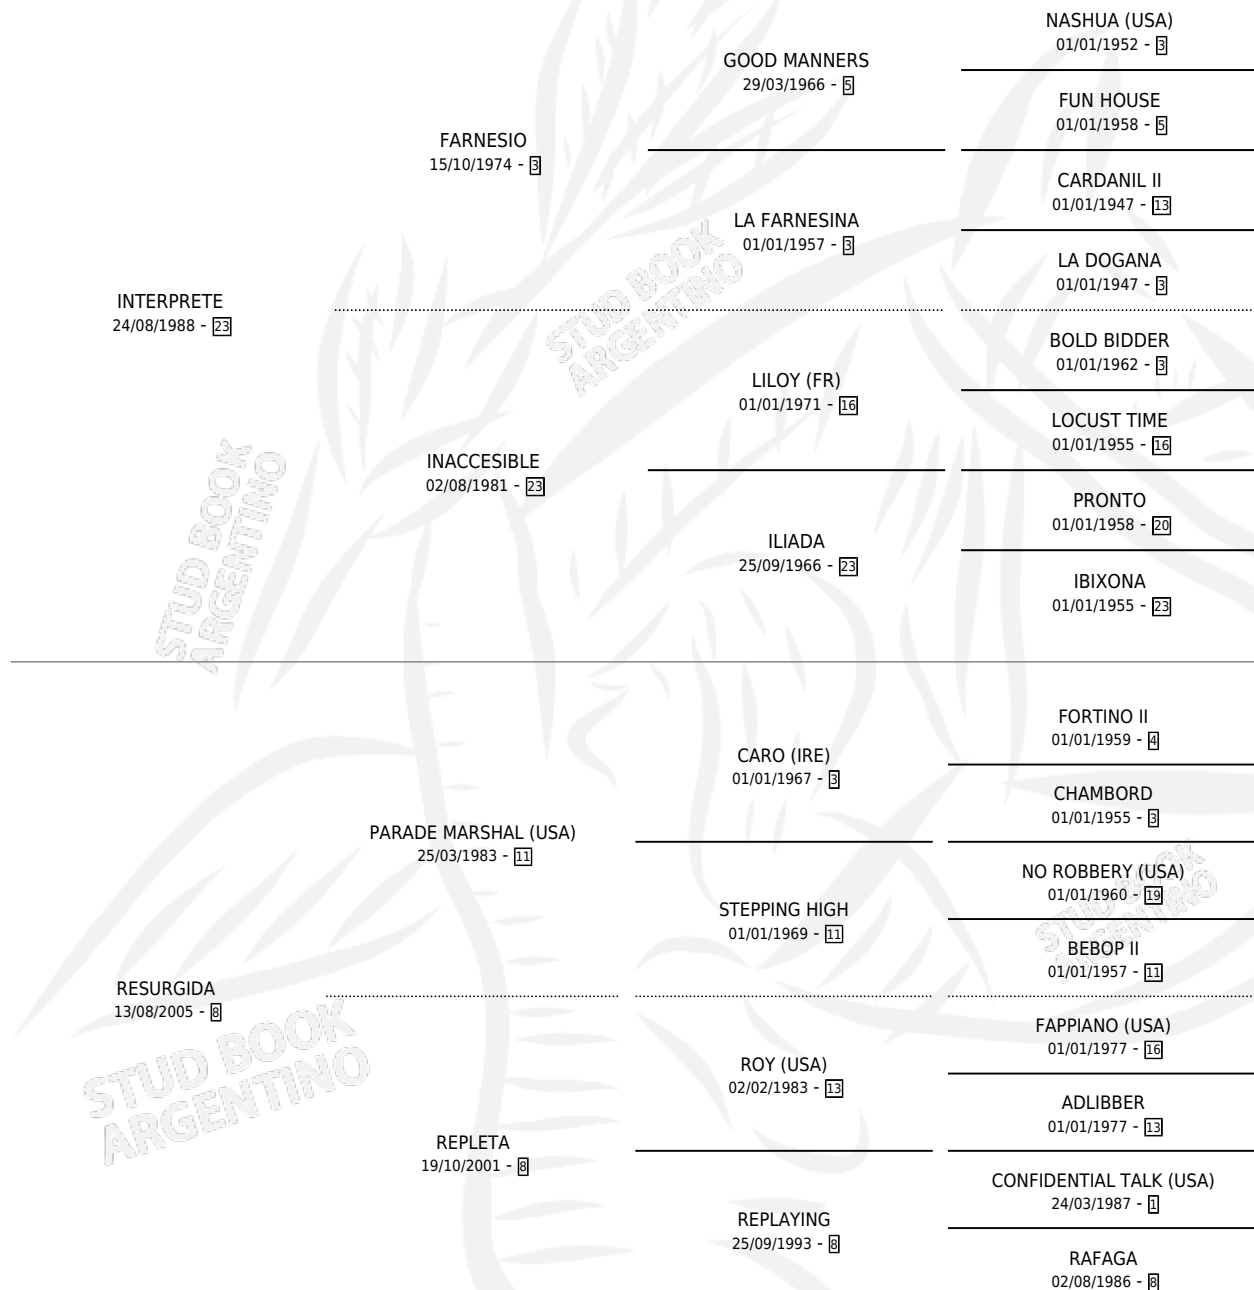

RYSKA

por **INTERPRETE** y **RESURGIDA** por **PARADE MARSHAL**
(USA)

Argentina · Hembra · Alazan · SP · 13/10/2011
Familia 8-k · Volumen 41

ESTADO

TIPIFICACIÓN SANGUÍNEA	X
TIPIFICACIÓN POR ADN	✓
PASAPORTE	✓
IDENTIFICACIÓN POR MICROCHIP	✓
REPRODUCTOR	✓

Lugar de nacimiento: Campo particular
Criador: Maffrand Sebastian P.

~

HIJOS

	MACHOS	HEMBRAS
7 NACIERON	4	3
1 CORRIERON	0	1

SIN ACTUACIONES

PEDIGREE

CAMPAÑA

Solo carreras oficiales de Argentina