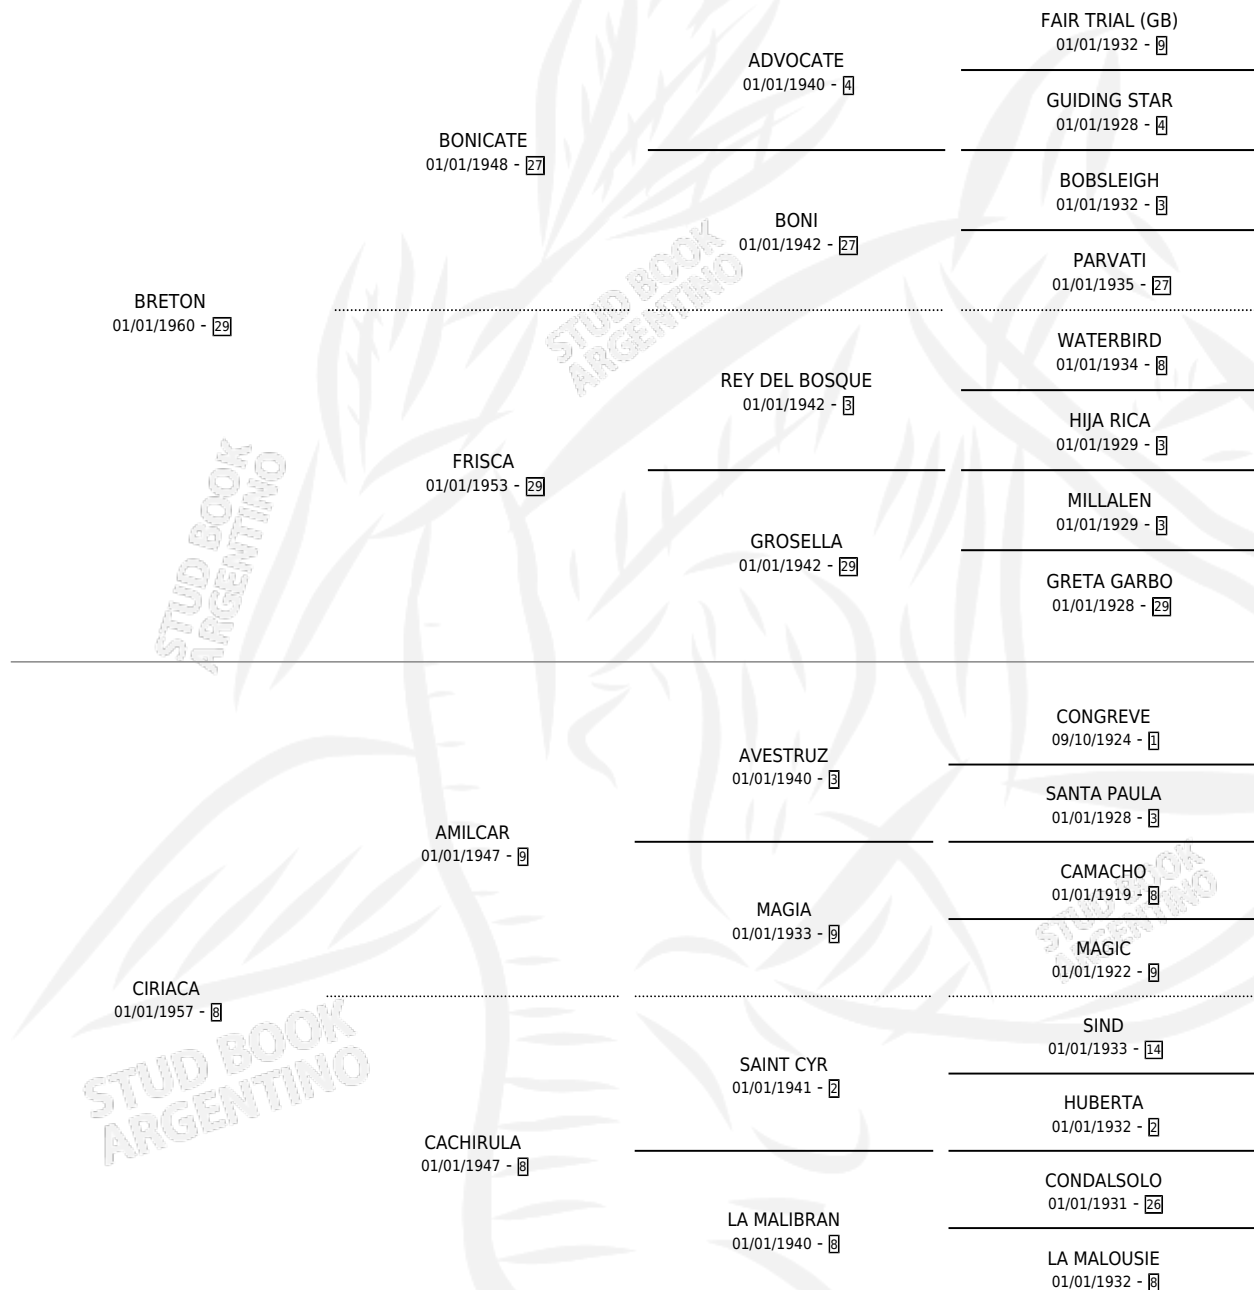

BONISOL

por BRETON y CIRIACA por AMILCAR

Argentina · Macho · Alazan · SP · 01/01/1976
Familia 8-i · Volumen 29

ESTADO

TIPIFICACIÓN SANGUÍNEA	X
TIPIFICACIÓN POR ADN	X
PASAPORTE	X
IDENTIFICACIÓN POR MICROCHIP	X
REPRODUCTOR	✓

Lugar de nacimiento: Campo particular

Criador: Sin dato

~

HIJOS

	MACHOS	HEMBRAS
41 NACIERON	21	20
3 CORRIERON	2	1
1 GANARON	1	0
0 GANADORES CL	0 GANADORES GR	0 GANADORES G1

PEDIGREE