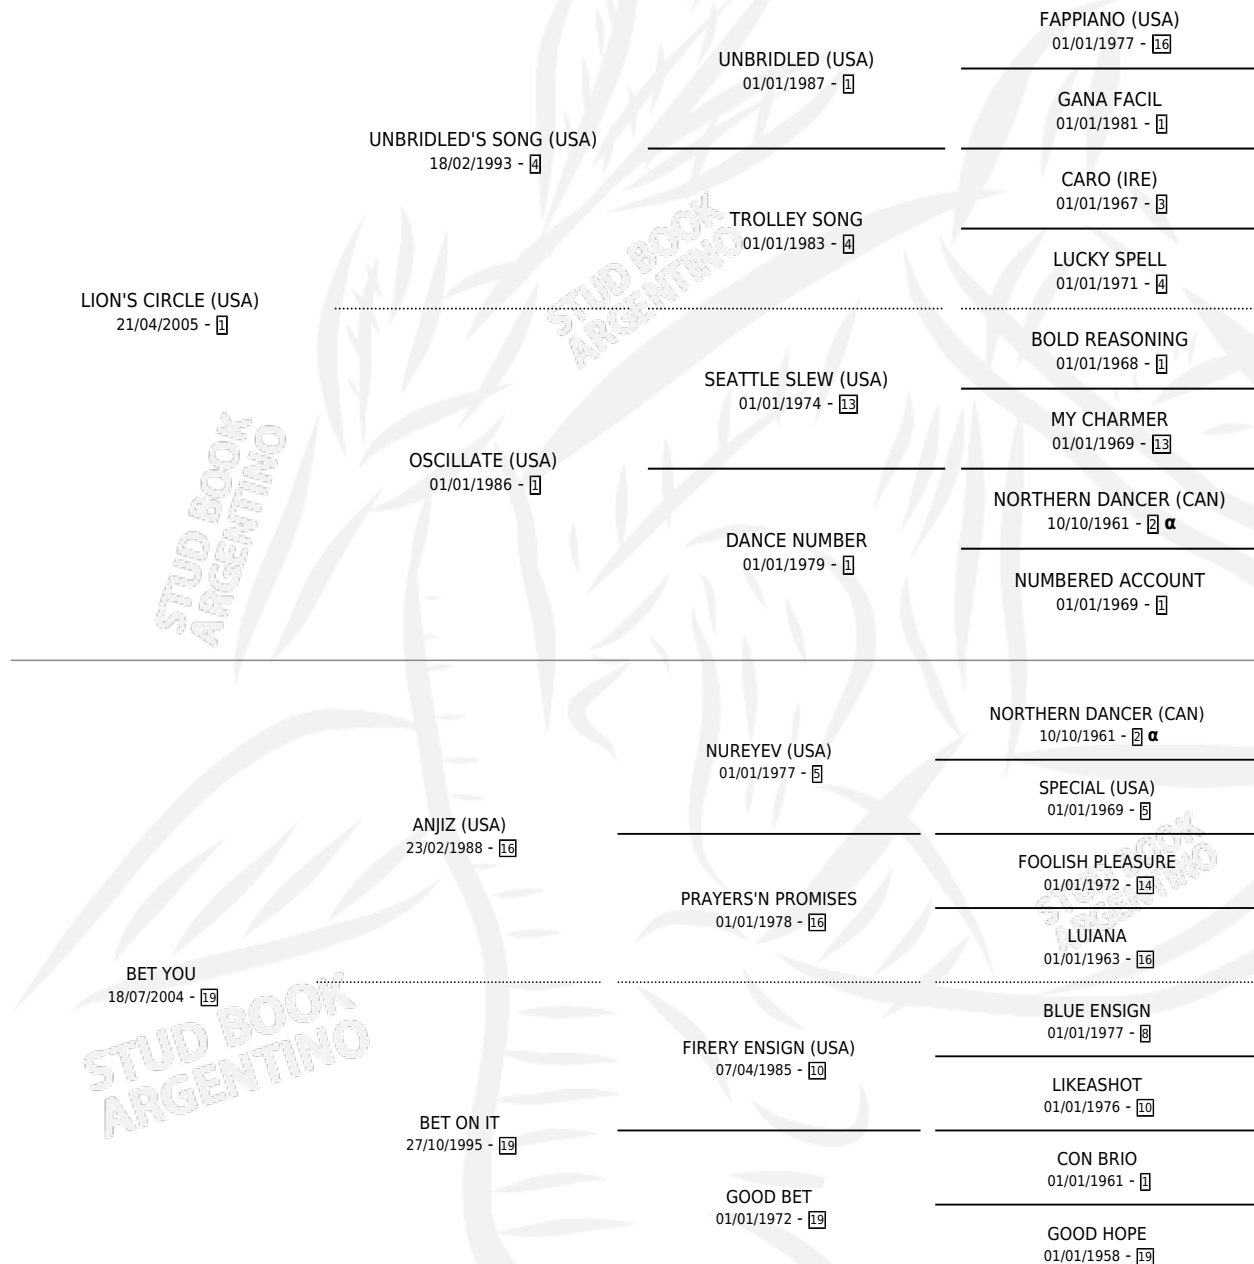

# BET CIRCLE

por LION'S CIRCLE (USA) y BET YOU por ANJIZ (USA)

Argentina · Macho · Zaino · SP · 03/10/2011  
Familia 19-c · Volumen 41

## ESTADO

TIPIFICACIÓN SANGUÍNEA	X
TIPIFICACIÓN POR ADN	✓
PASAPORTE	✓
IDENTIFICACIÓN POR MICROCHIP	✓
REPRODUCTOR	X

**Lugar de nacimiento:** Los Irlandeses

**Criador:** Aides Abraham David y Dri Norberto Daniel

## PEDIGREE

INBREEDING :  $\alpha$