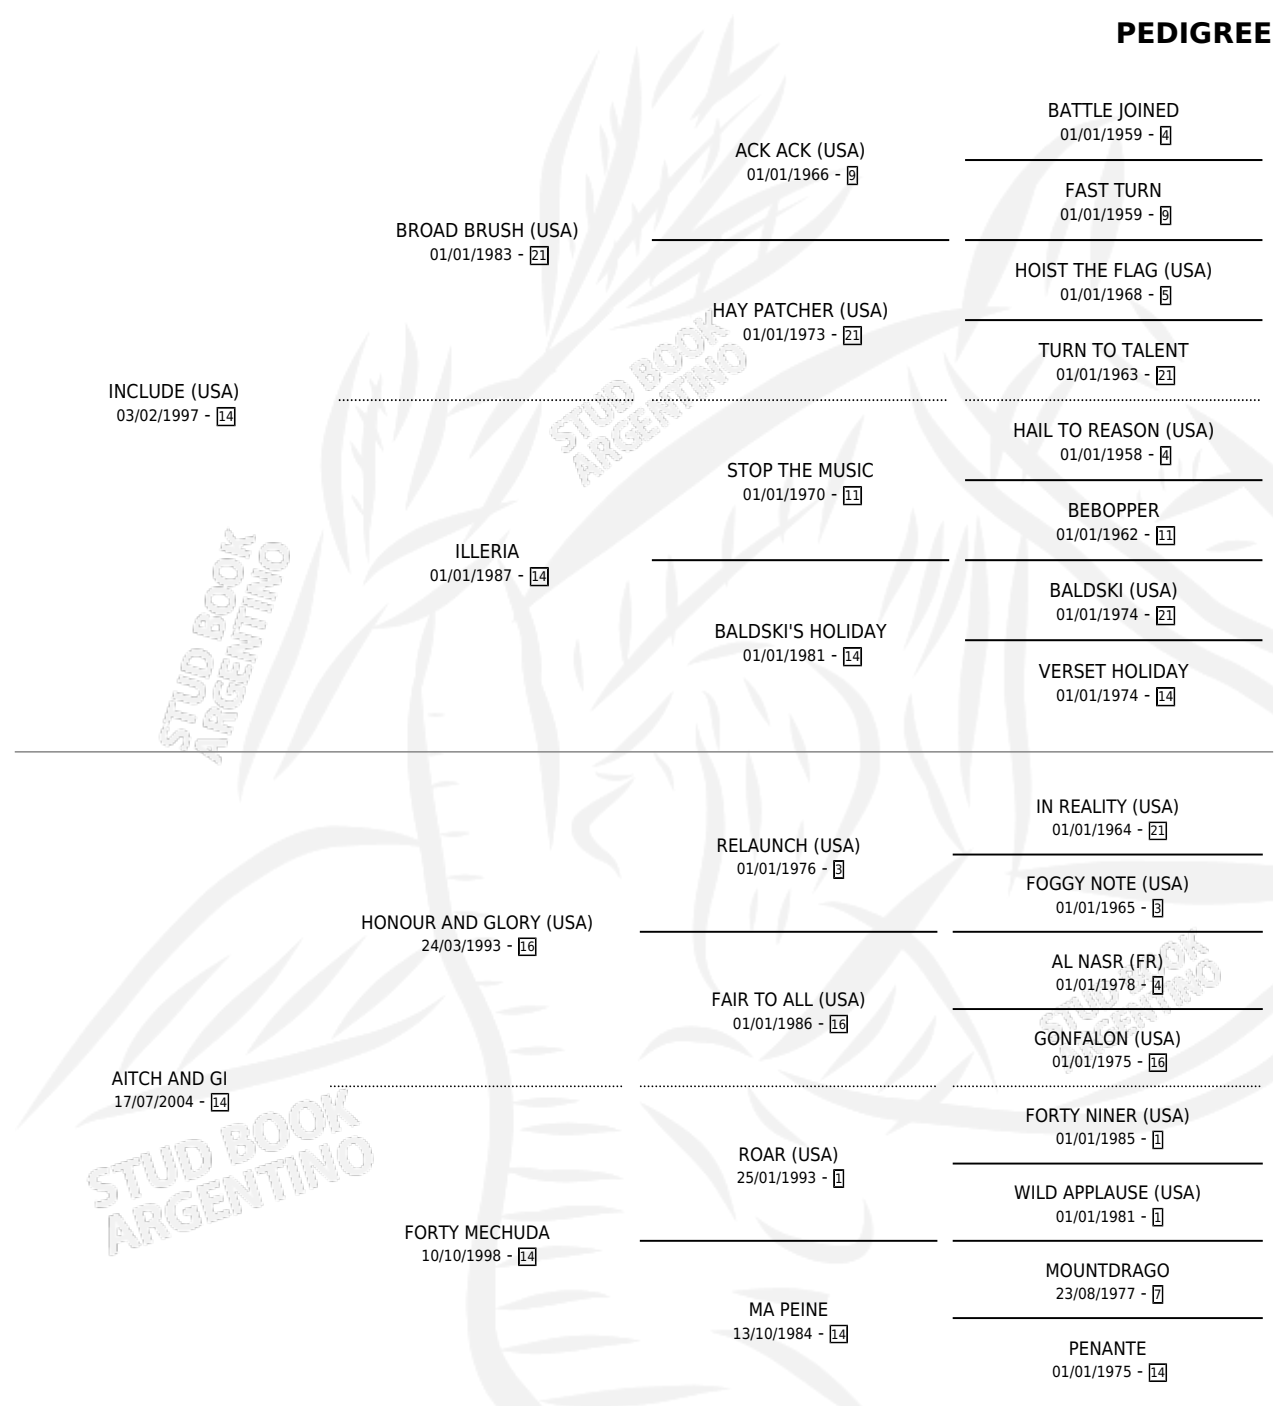

GIGOLO INC

por **INCLUDE (USA)** y **AITCH AND GI** por **HONOUR AND GLORY (USA)**

Argentina · Macho · Zaino · SP · 02/10/2011
Familia 14-c · Volumen 41

ESTADO

TIPIFICACIÓN SANGUÍNEA	X
TIPIFICACIÓN POR ADN	✓
PASAPORTE	✓
IDENTIFICACIÓN POR MICROCHIP	✓
REPRODUCTOR	X

Lugar de nacimiento: La Biznaga
Criador: La Biznaga

PEDIGREE

GIGOLO INC

Datos oficiales del Stud Book Argentino

Documento generado el 08/05/2026

studbook.org.ar