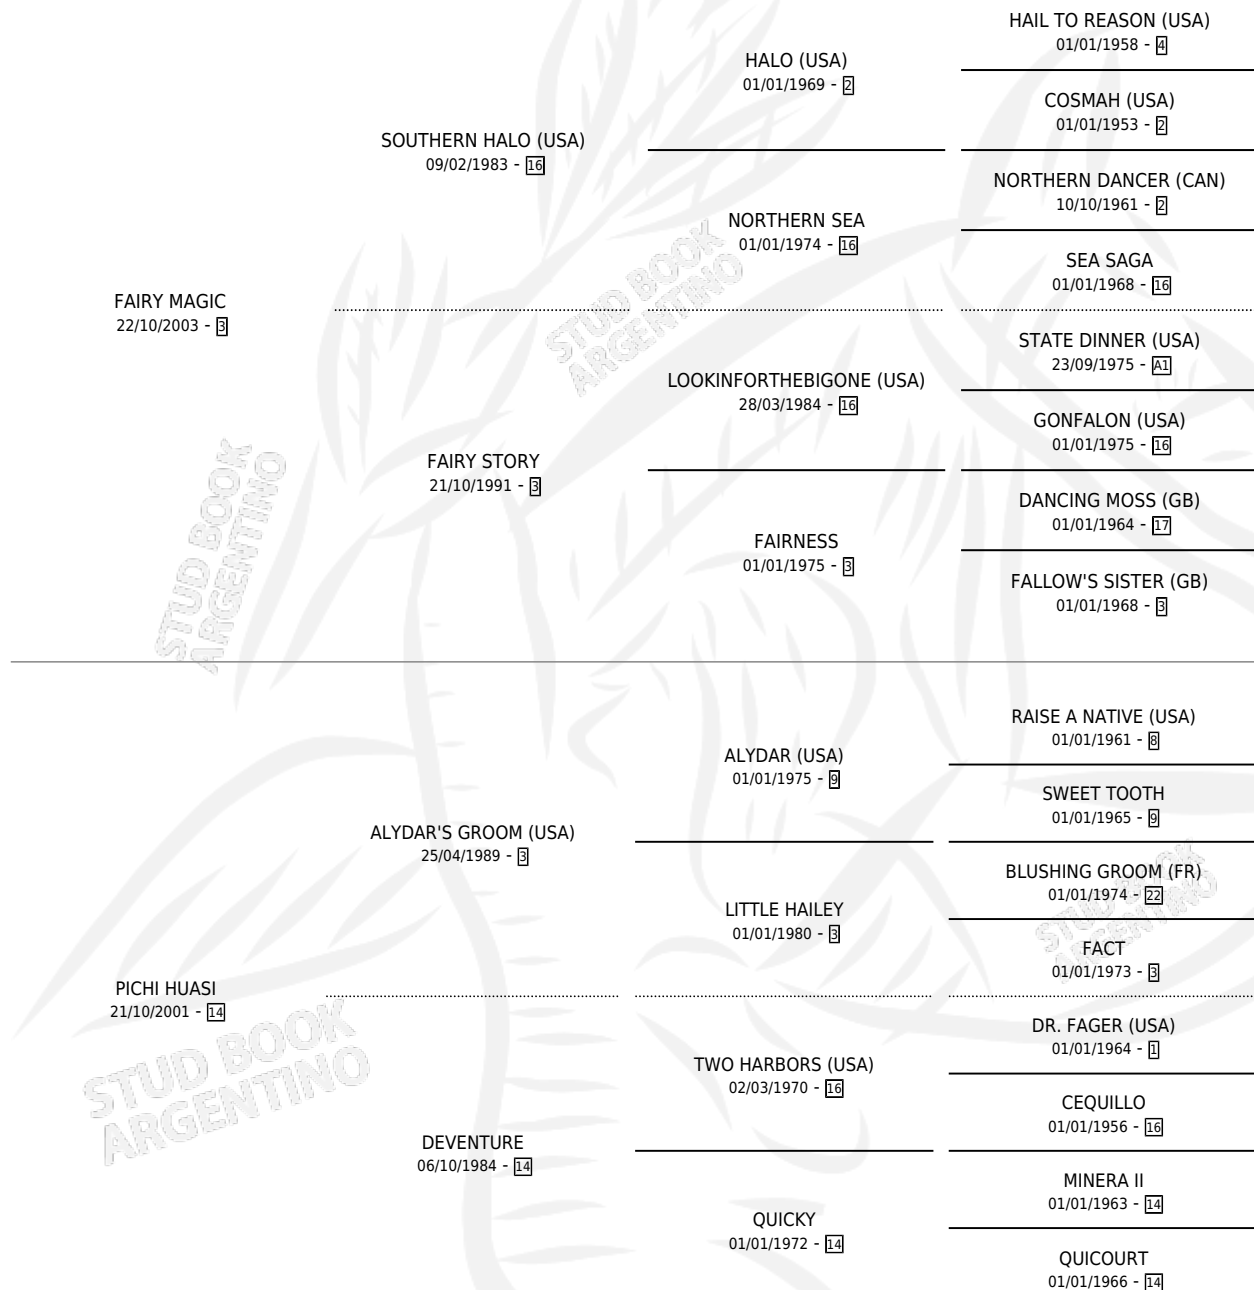

PELKI

por **FAIRY MAGIC** y **PICHI HUASI** por **ALYDAR'S GROOM**
(USA)

Argentina · Hembra · Alazan · SP · 17/09/2011
Familia 14 · Volumen 41

ESTADO

TIPIFICACIÓN SANGUÍNEA	X
TIPIFICACIÓN POR ADN	✓
PASAPORTE	✓
IDENTIFICACIÓN POR MICROCHIP	✓
REPRODUCTOR	✓

Lugar de nacimiento: Los Olivos

Criador: Los Olivos

~

HIJOS

	MACHOS	HEMBRAS
2 NACIERON	2	0
1 CORRIERON	1	0

SIN ACTUACIONES

PEDIGREE