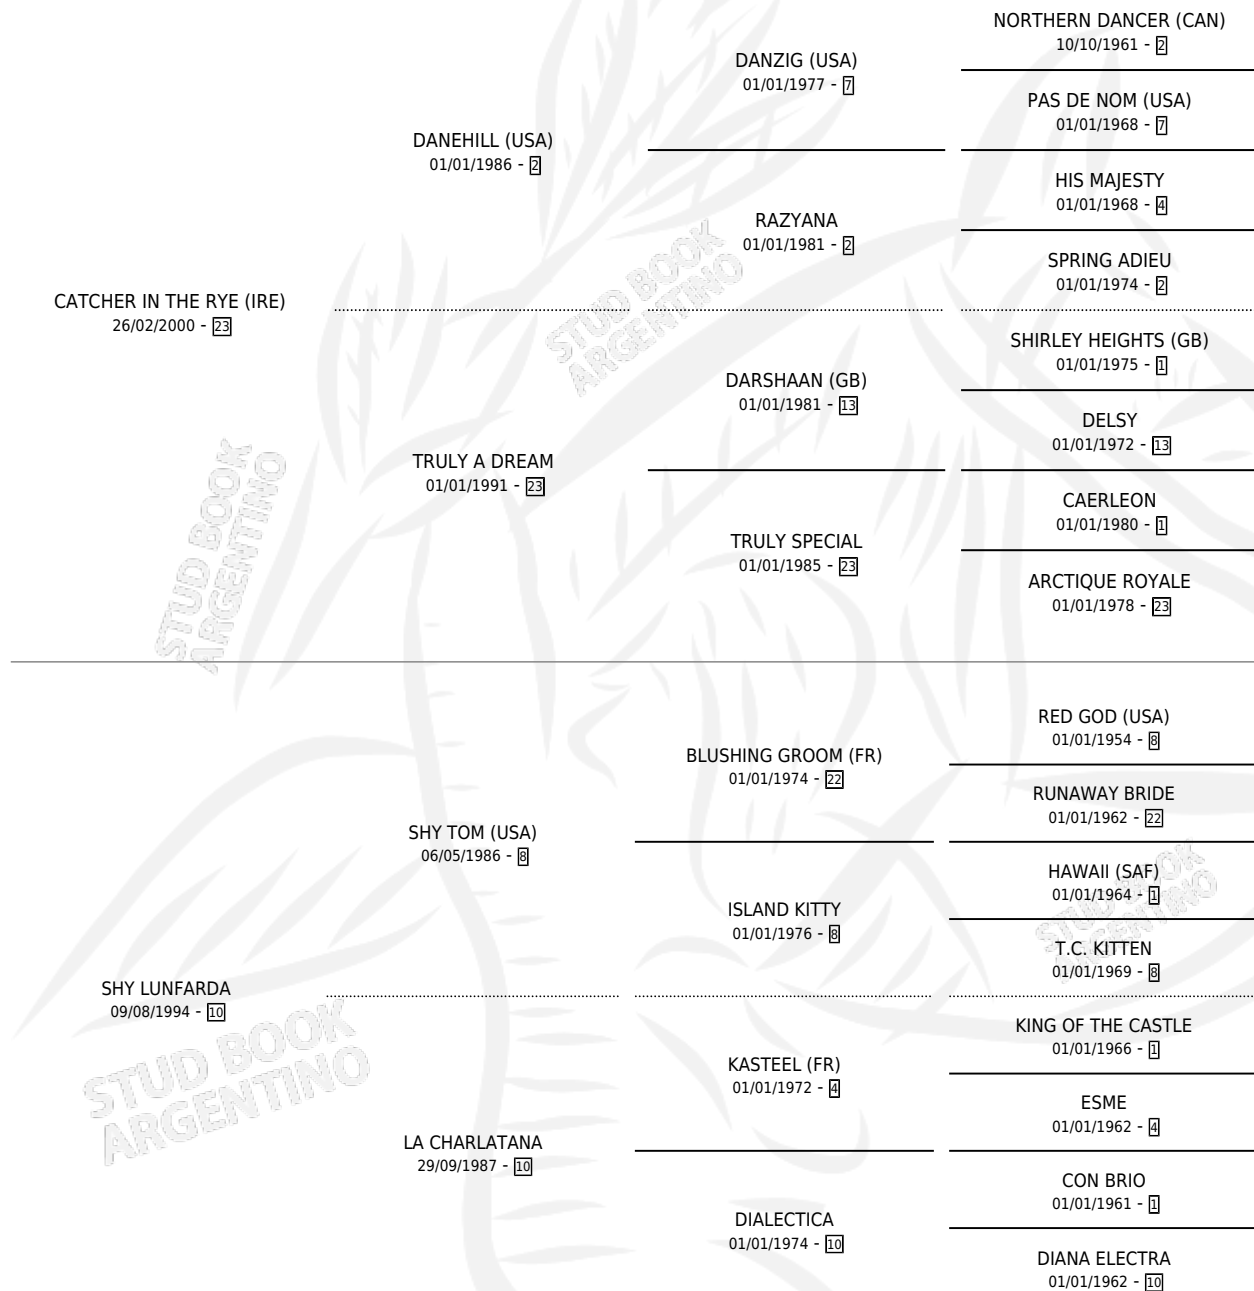

LUNATICO RYE

por **CATCHER IN THE RYE (IRE)** y **SHY LUNFARDA** por
SHY TOM (USA)

Argentina · Macho · Zaino · SP · 06/10/2011
Familia 10-b · Volumen 41

ESTADO

TIPIFICACIÓN SANGUÍNEA	X
TIPIFICACIÓN POR ADN	X
PASAPORTE	X
IDENTIFICACIÓN POR MICROCHIP	X
REPRODUCTOR	X

Lugar de nacimiento: La Biznaga
Criador: La Biznaga

PEDIGREE