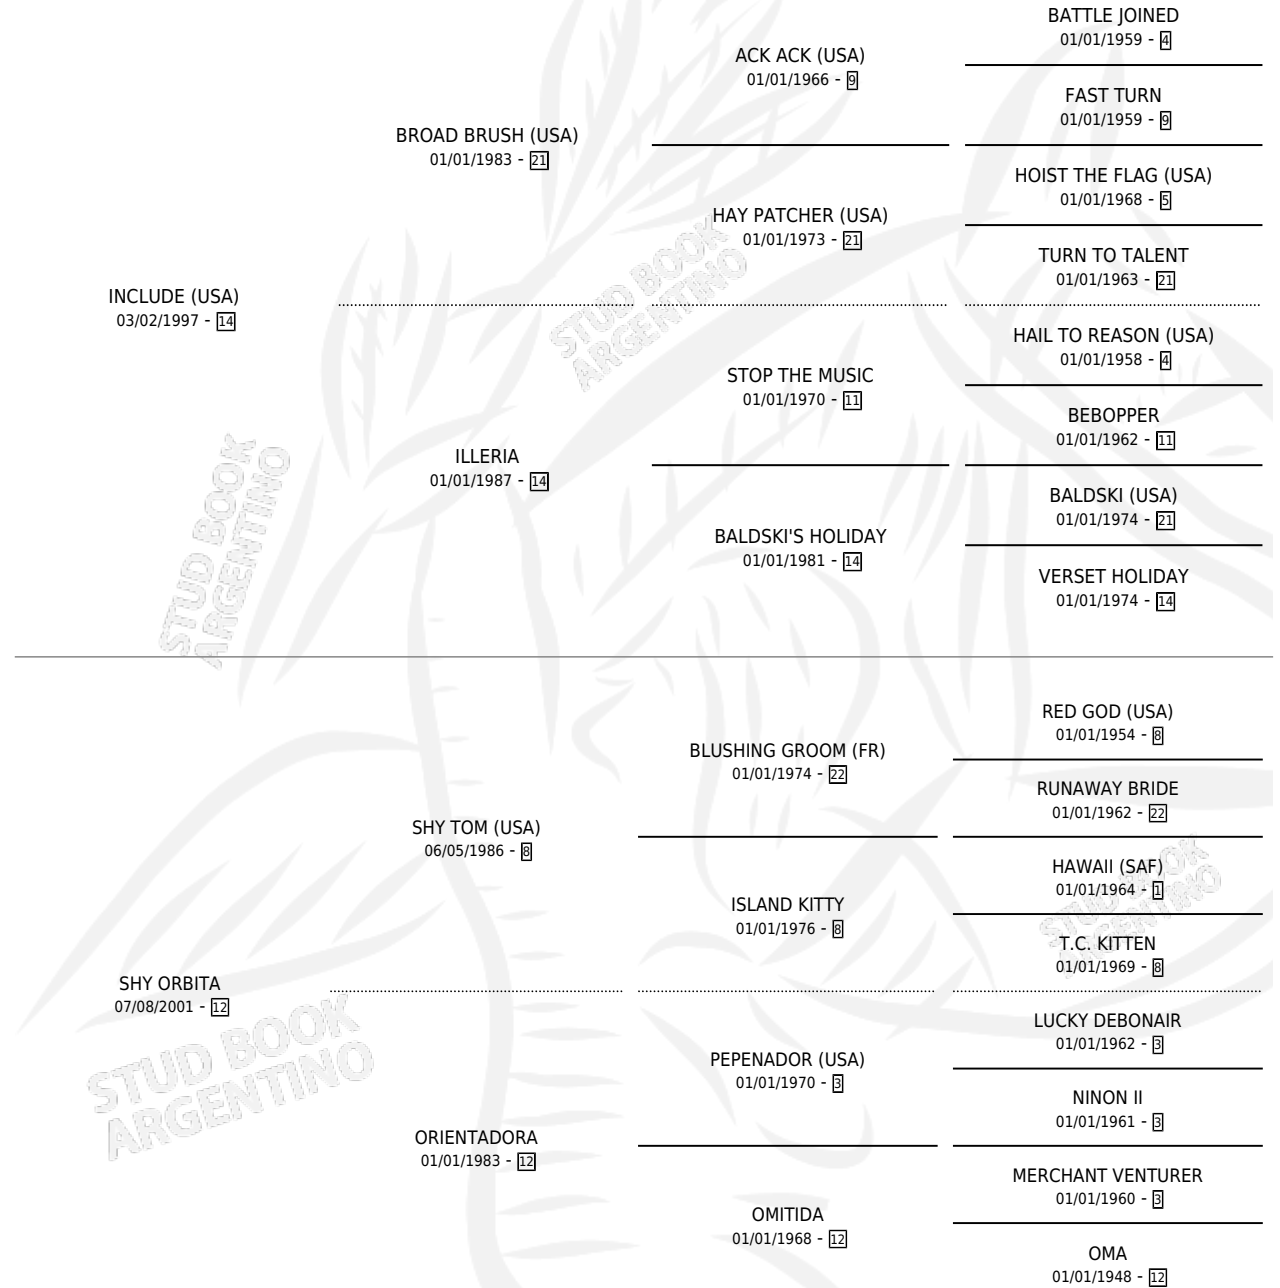

Lugar de nacimiento: La Biznaga

Criador: La Biznaga

~

HIJOS

	MACHOS	HEMBRAS
2 NACIERON	1	1
2 CORRIERON	1	1
2 GANARON	1	1
0 GANADORES CL	0 GANADORES GR	0 GANADORES G1

PEDIGREE

CAMPAÑA

Solo carreras oficiales de Argentina