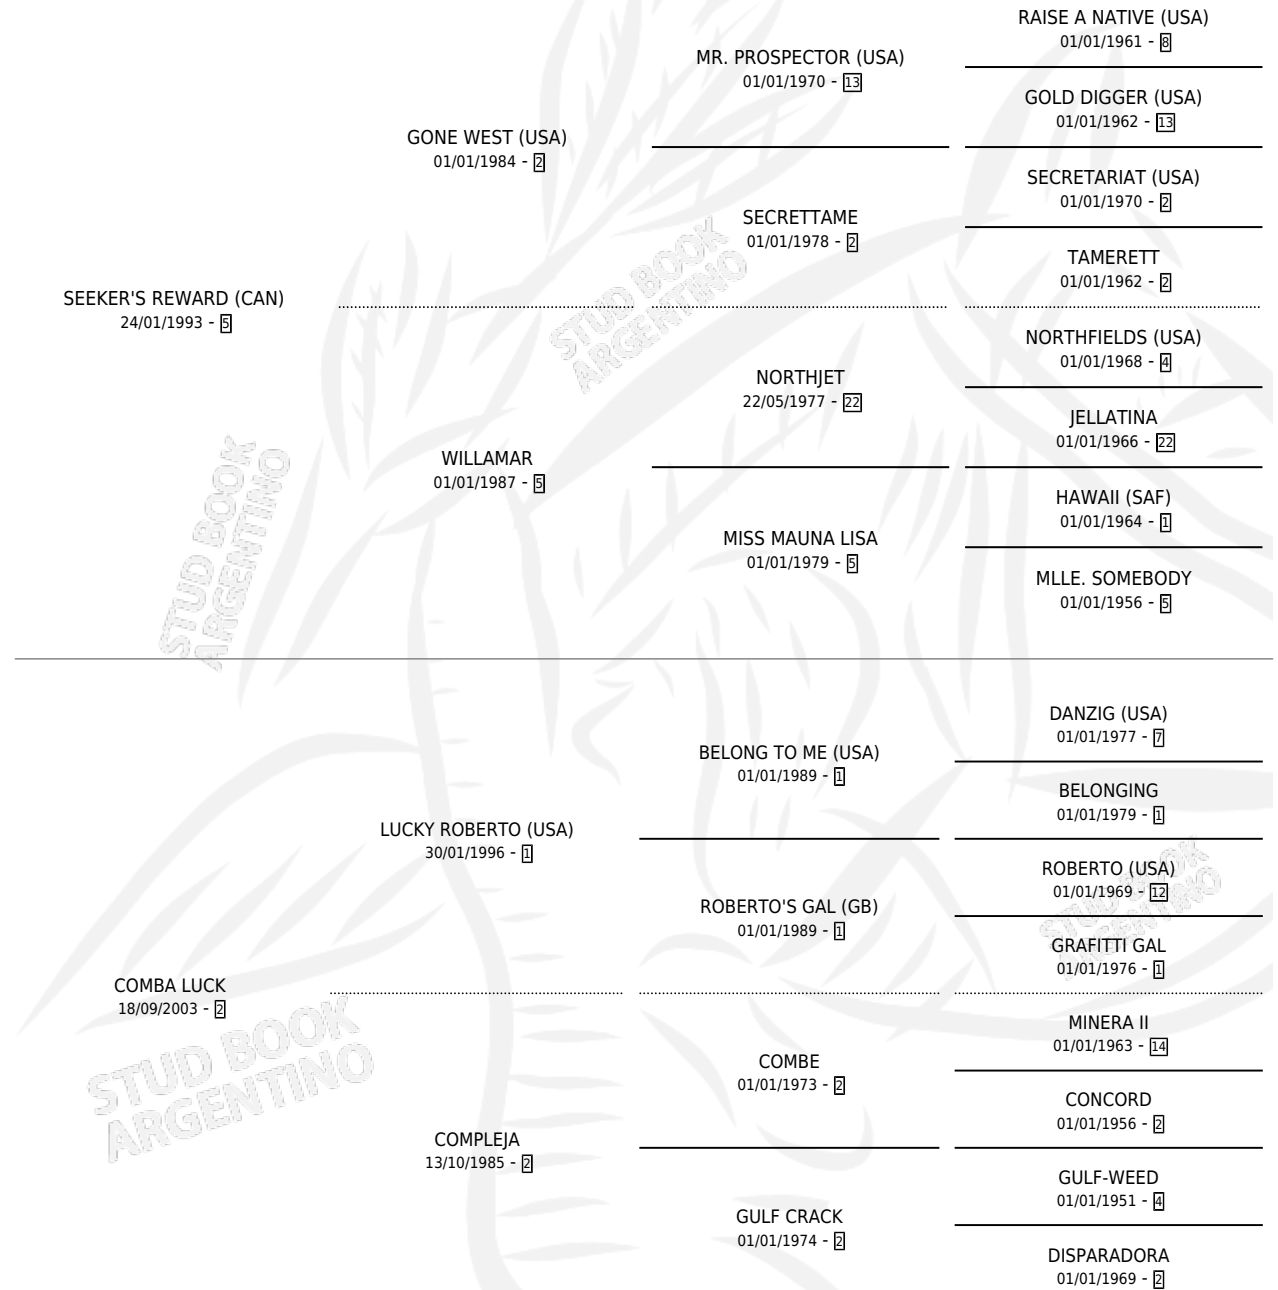

PARCERO

por **SEEKER'S REWARD (CAN)** y **COMBA LUCK** por **LUCKY ROBERTO (USA)**

Argentina · Macho · Zaino · SP · 21/09/2011
Familia 2-i · Volumen 41

ESTADO

TIPIFICACIÓN SANGUÍNEA	X
TIPIFICACIÓN POR ADN	✓
PASAPORTE	✓
IDENTIFICACIÓN POR MICROCHIP	✓
REPRODUCTOR	X

Lugar de nacimiento: Juntos A La Par
Criador: Conti Julio Cesar

PEDIGREE

PARCERO

Datos oficiales del Stud Book Argentino

Documento generado el 02/05/2026

studbook.org.ar