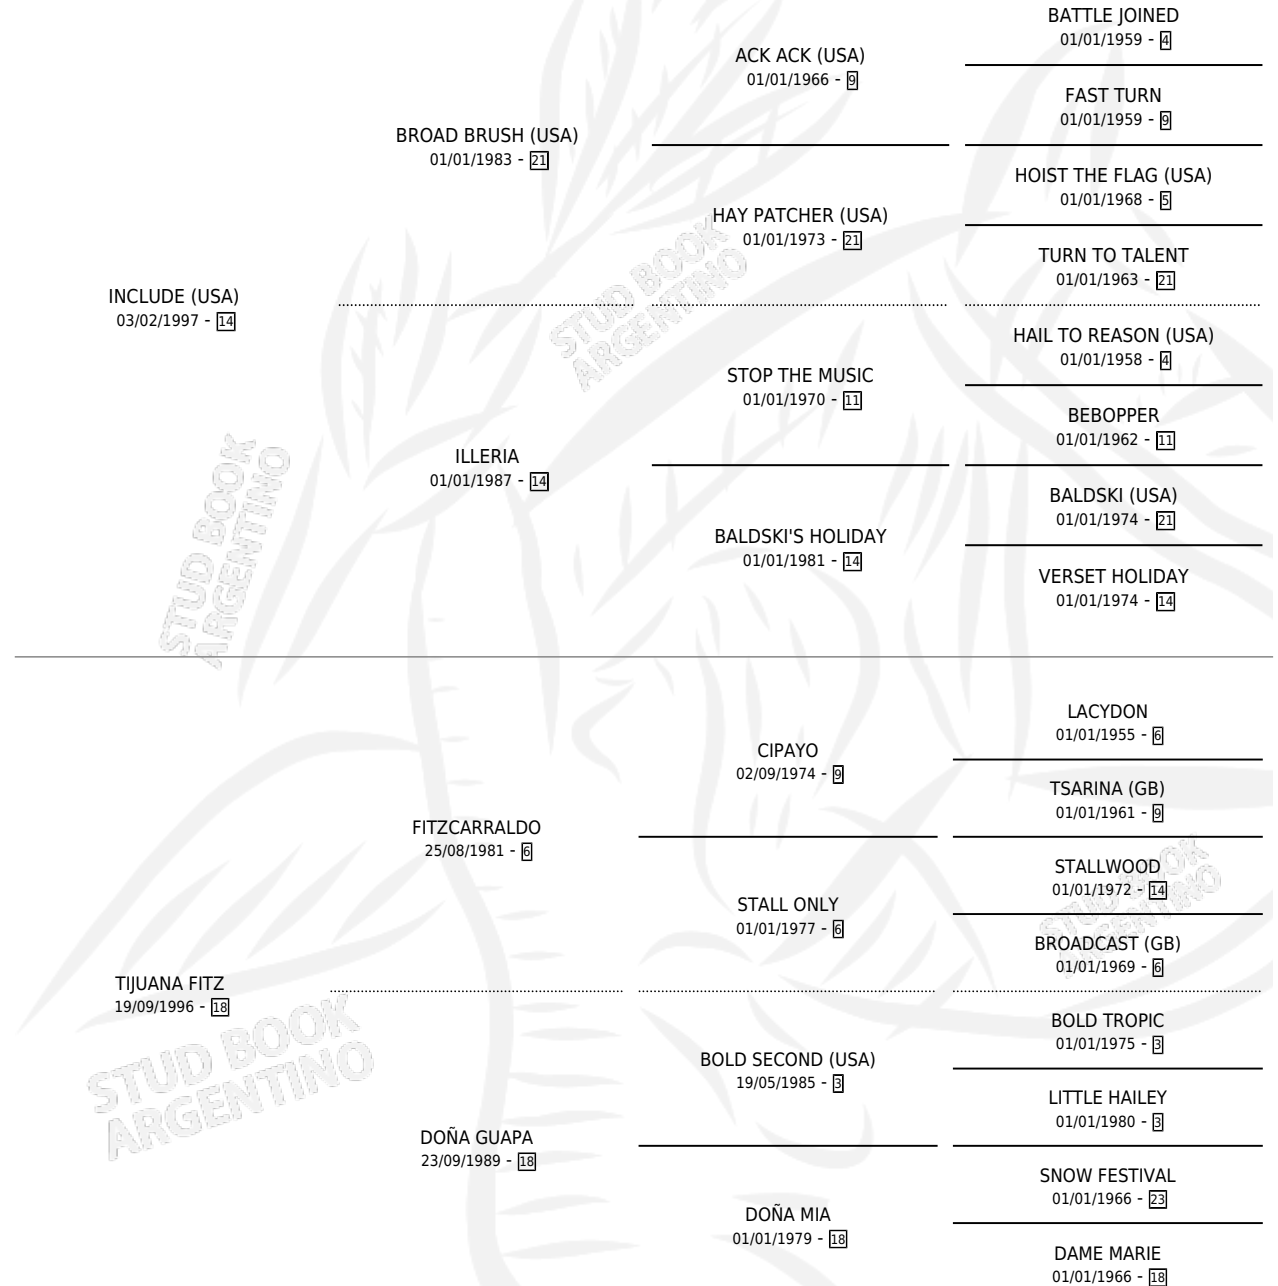

TEMERARIA INC

por **INCLUDE (USA)** y **TIJUANA FITZ** por **FITZCARRALDO**

Argentina · Hembra · Zaino · SP · 02/10/2011
Familia 18-a · Volumen 41

ESTADO

TIPIFICACIÓN SANGUÍNEA	X
TIPIFICACIÓN POR ADN	✓
PASAPORTE	✓
IDENTIFICACIÓN POR MICROCHIP	✓
REPRODUCTOR	X

Lugar de nacimiento: La Biznaga

Criador: La Biznaga

PEDIGREE

CAMPAÑA

Solo carreras oficiales de Argentina

POR EDAD

EDAD	CC	1°	2°	3°	4°	5°	NP	CLC	CLG	CLCG1	CLGG1	IMPORTE	GANANCIA / CC
2 AÑOS	2	1	1	0	0	0	0	0	0	0	0	\$78,000	\$39,000
3 AÑOS	1	0	0	0	0	1	0	1	0	0	0	\$5,920	\$5,920
TOTALES	3	1	1	0	0	1	0	1	0	0	0	\$83,920	\$27,973
%		33.3%	33.3%	0.0%	0.0%	33.3%	0.0%	33.3%	0.0%	0.0%	0.0%		