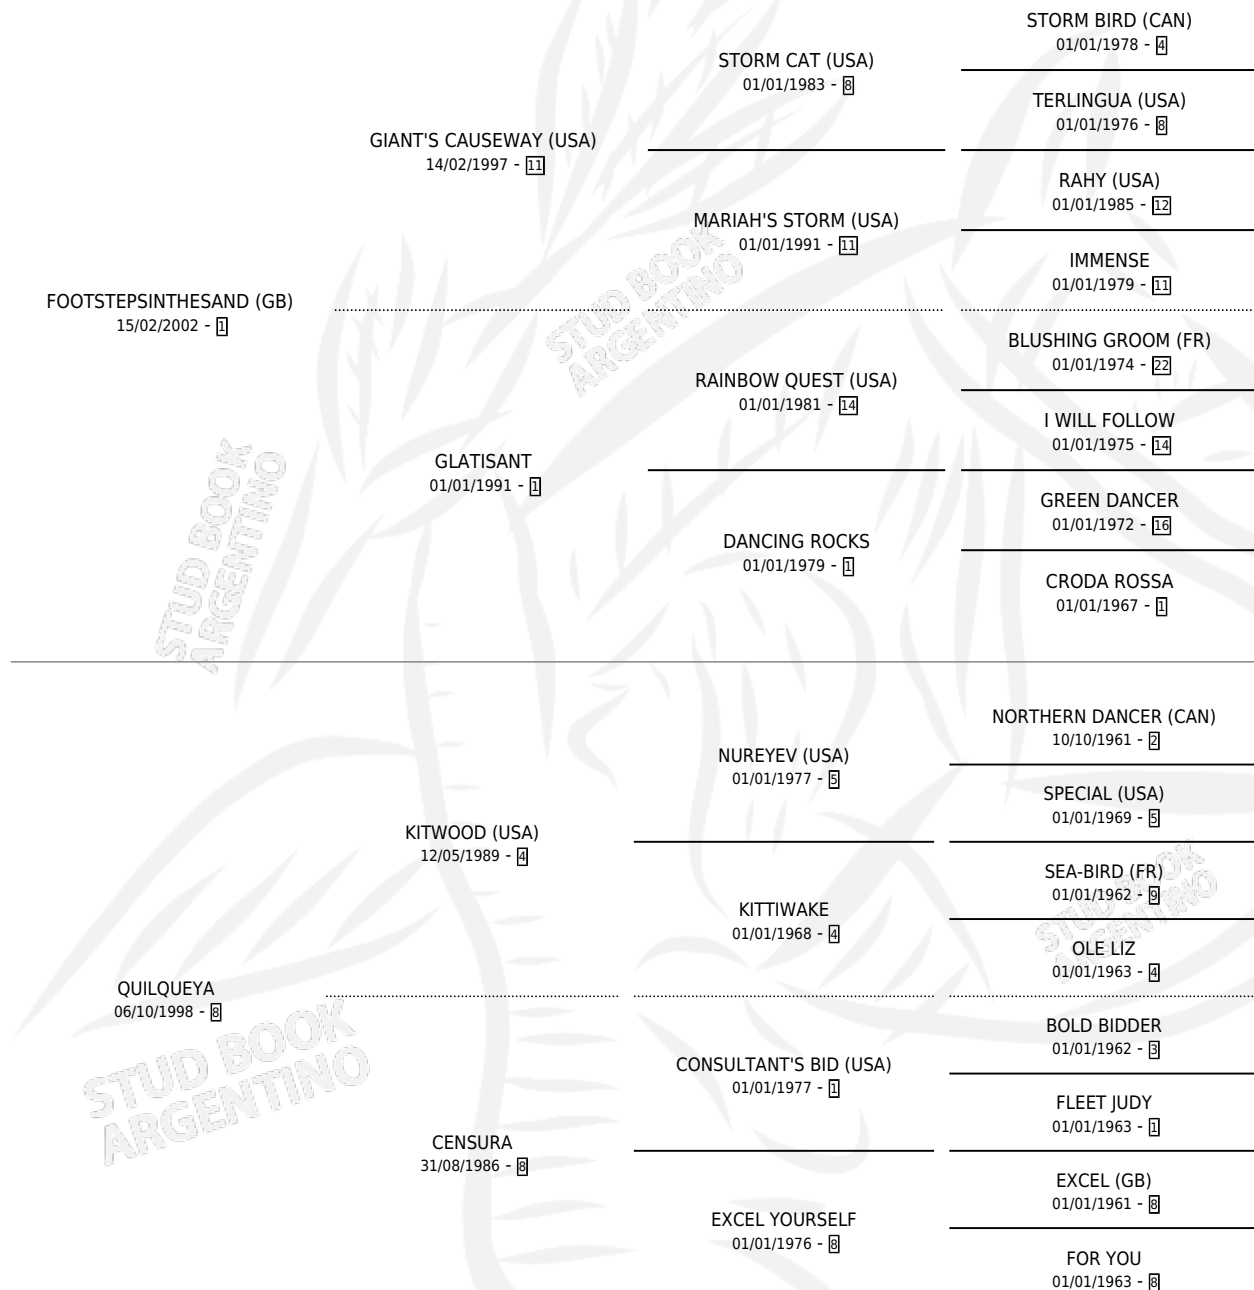

MAXIMUS FOOT

por FOOTSTEPSINTHESAND (GB) y QUILQUEYA por
KITWOOD (USA)

Argentina · Macho · Alazan · SP · 17/10/2011
Familia 8-c · Volumen 41

ESTADO

TIPIFICACIÓN SANGUÍNEA	X
TIPIFICACIÓN POR ADN	✓
PASAPORTE	✓
IDENTIFICACIÓN POR MICROCHIP	✓
REPRODUCTOR	X

Lugar de nacimiento: La Calandria

Criador: Cristofano Jorge y Souto Araujo Carlos

PEDIGREE

CAMPAÑA

Solo carreras oficiales de Argentina

POR EDAD

EDAD	CC	1°	2°	3°	4°	5°	NP	CLC	CLG	CLCG1	CLGG1	IMPORTE	GANANCIA / CC
4 AÑOS	6	0	1	1	0	1	3	0	0	0	0	\$48,495	\$8,083
5 AÑOS	3	0	0	0	0	1	2	0	0	0	0	\$5,880	\$1,960
TOTALES	9	0	1	1	0	2	5	0	0	0	0	\$54,375	\$6,042
%		0.0%	11.1%	11.1%	0.0%	22.2%	55.6%	0.0%	0.0%	0.0%	0.0%		