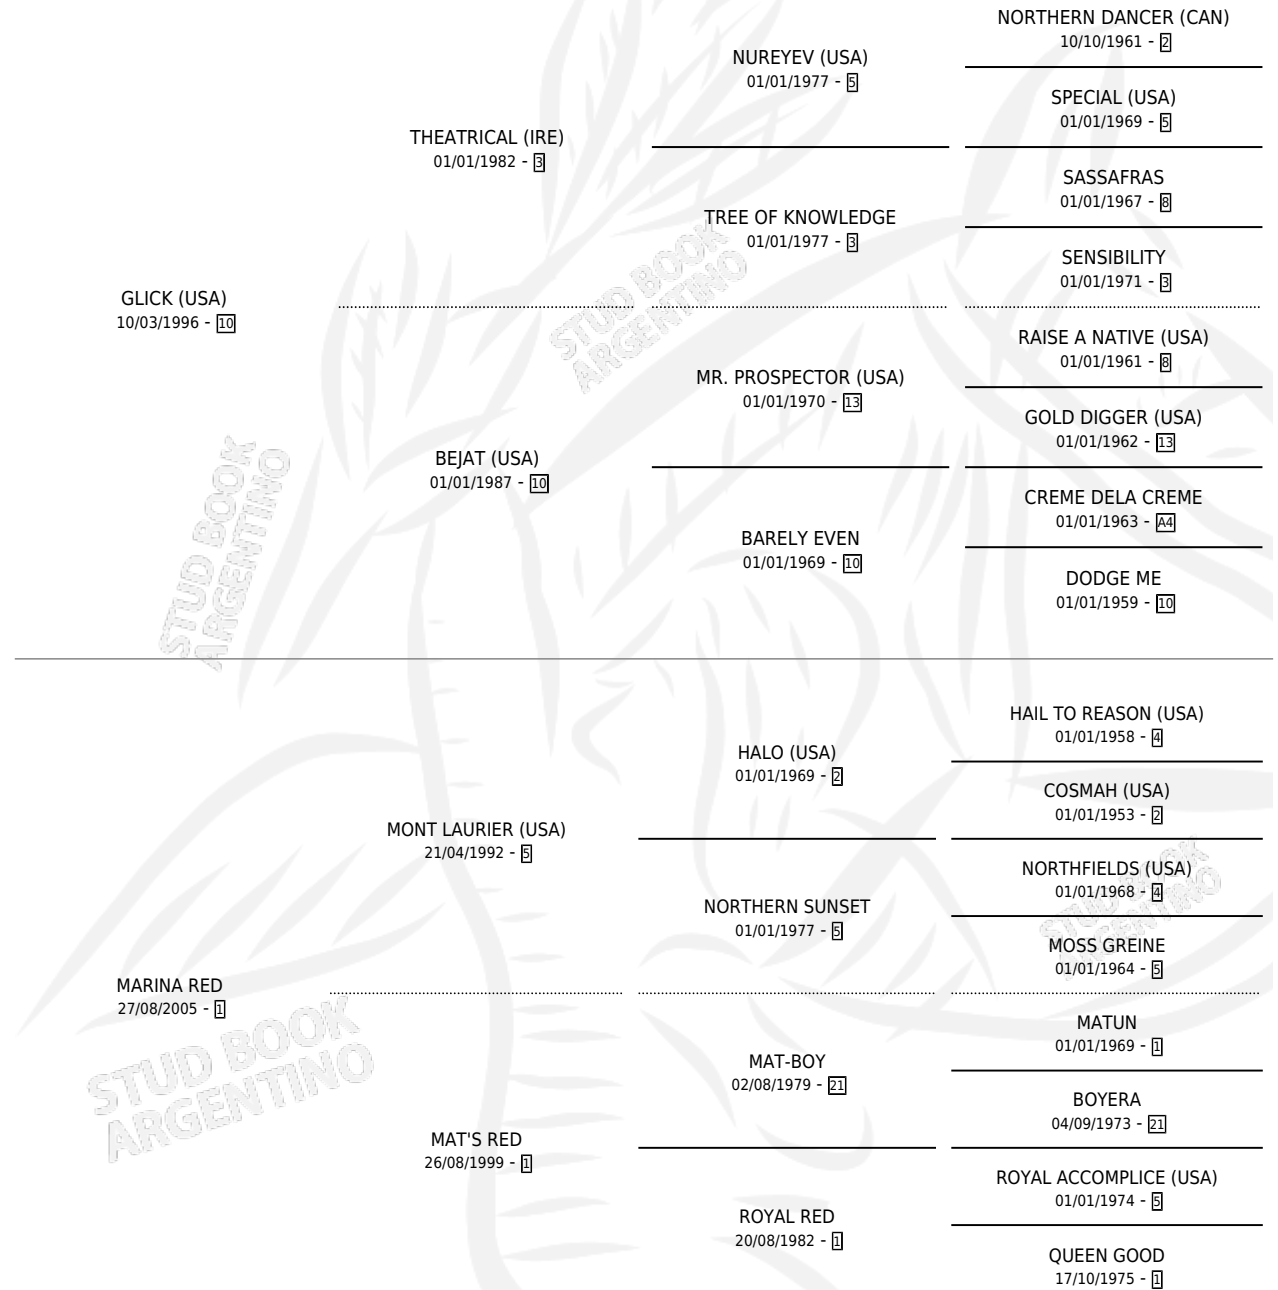

REDICK

por GLICK (USA) y MARINA RED por MONT LAURIER (USA)

Argentina · Hembra · Zaino · SP · 14/09/2011
Familia 1-g · Volumen 41

ESTADO

TIPIFICACIÓN SANGUÍNEA	X
TIPIFICACIÓN POR ADN	✓
PASAPORTE	✓
IDENTIFICACIÓN POR MICROCHIP	✓
REPRODUCTOR	X

Lugar de nacimiento: Dilu
Criador: Dilu

PEDIGREE

CAMPAÑA

Solo carreras oficiales de Argentina

POR EDAD

EDAD	CC	1°	2°	3°	4°	5°	NP	CLC	CLG	CLCG1	CLGG1	IMPORTE	GANANCIA / CC
3 AÑOS	1	0	0	0	0	0	1	0	0	0	0	\$0	\$0
TOTALES	1	0	0	0	0	0	1	0	0	0	0	\$0	\$0
%		0.0%	0.0%	0.0%	0.0%	0.0%	100%	0.0%	0.0%	0.0%	0.0%		