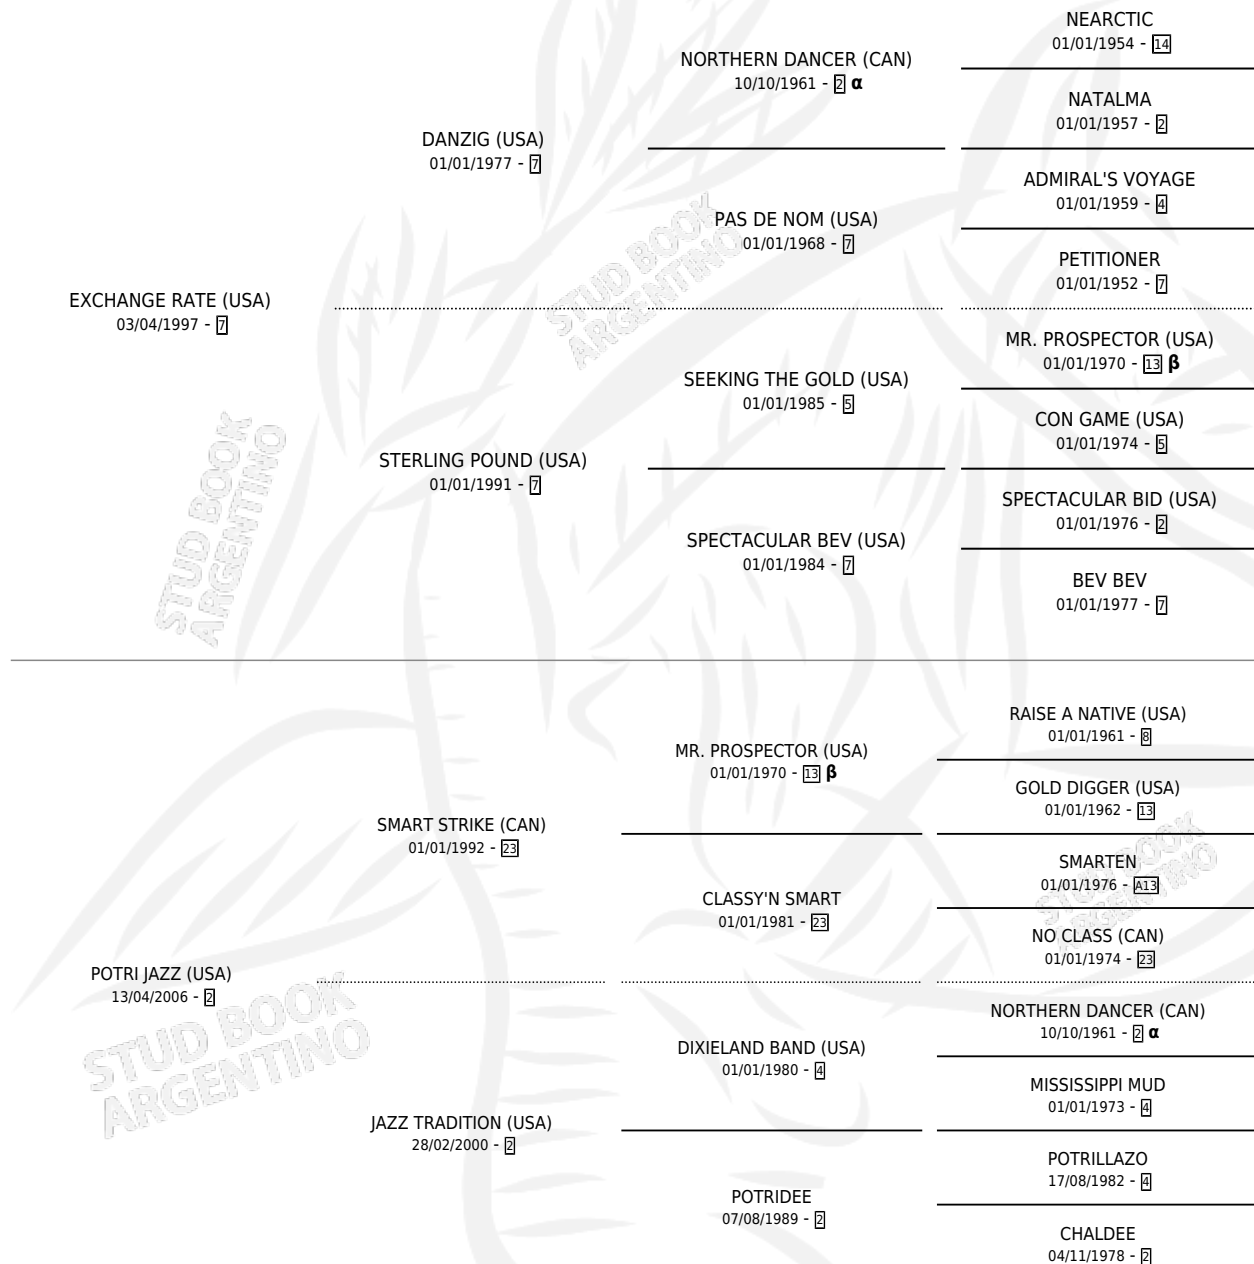

POTRI BLUES

por **EXCHANGE RATE (USA)** y **POTRI JAZZ (USA)** por
SMART STRIKE (CAN)

Argentina · Macho · Tordillo · SP · 25/09/2011
Familia 2-u · Volumen 41

ESTADO

TIPIFICACIÓN SANGUÍNEA	X
TIPIFICACIÓN POR ADN	✓
PASAPORTE	✓
IDENTIFICACIÓN POR MICROCHIP	✓
REPRODUCTOR	X

Lugar de nacimiento: La Pasion
Criador: La Pasion

PEDIGREE

INBREEDING : **α,β**

CAMPAÑA

Solo carreras oficiales de Argentina

POR EDAD

EDAD	CC	1°	2°	3°	4°	5°	NP	CLC	CLG	CLCG1	CLGG1	IMPORTE	GANANCIA / CC
3 AÑOS	5	1	1	1	1	0	1	0	0	0	0	\$136,975	\$27,395
4 AÑOS	9	0	1	2	1	0	5	0	0	0	0	\$81,600	\$9,067
TOTALES	14	1	2	3	2	0	6	0	0	0	0	\$218,575	\$15,613
%		7.1%	14.3%	21.4%	14.3%	0.0%	42.9%	0.0%	0.0%	0.0%	0.0%		

Ganador en Palermo - \$218,575, a los 3 años.

POR DISTANCIA

HIPODROMO	CC	1°	2°	3°	4°	5°	NP	CLC	CLG	CLCG1	CLGG1	IMPORTE
LA PLATA	7	0	1	2	0	0	4	0	0	0	0	\$72,600
2000 MTS	3	0	0	0	0	0	3	0	0	0	0	\$0
1600 MTS	4	0	1	2	0	0	1	0	0	0	0	\$72,600
SAN ISIDRO	1	0	0	0	0	0	1	0	0	0	0	\$0
2000 MTS	1	0	0	0	0	0	1	0	0	0	0	\$0
PALERMO	6	1	1	1	2	0	1	0	0	0	0	\$145,975
2000 MTS	2	1	0	0	1	0	0	0	0	0	0	\$99,000
1600 MTS	1	0	1	0	0	0	0	0	0	0	0	\$28,000
1400 MTS	3	0	0	1	1	0	1	0	0	0	0	\$18,975