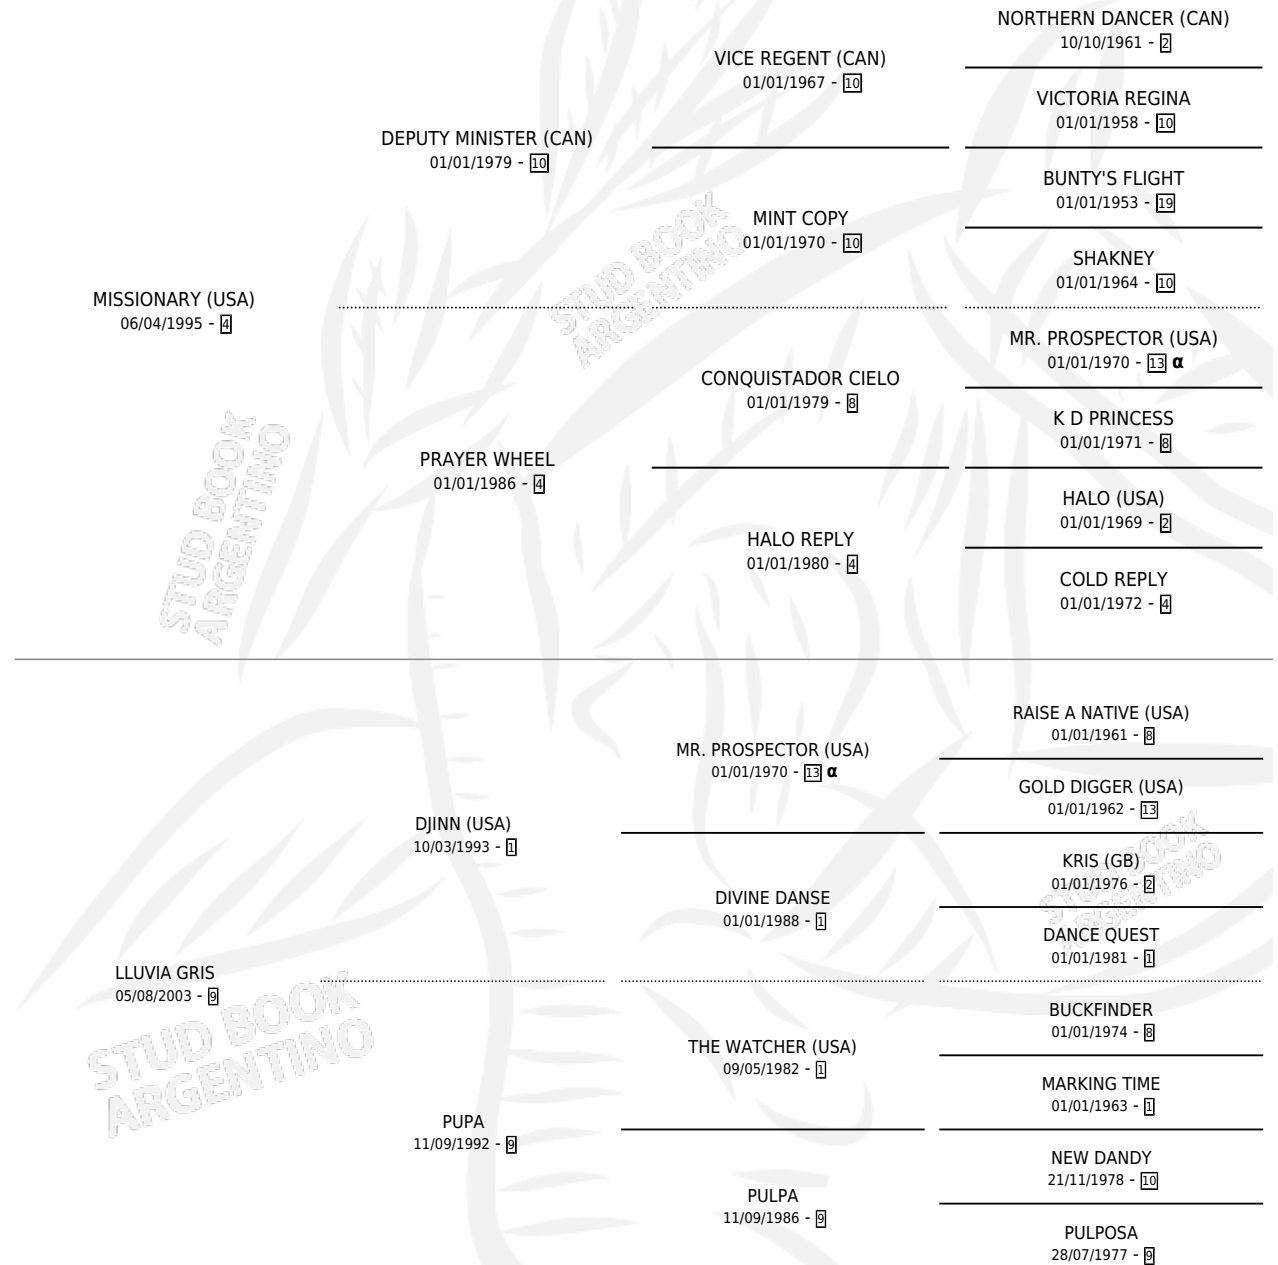

LA PISTERA

por MISSIONARY (USA) y LLUVIA GRIS por DJINN (USA)

Argentina · Hembra · Alazan · SP · 05/10/2011
Familia 9-g · Volumen 41

ESTADO

TIPIFICACIÓN SANGUÍNEA	X
TIPIFICACIÓN POR ADN	✓
PASAPORTE	✓
IDENTIFICACIÓN POR MICROCHIP	✓
REPRODUCTOR	X

Lugar de nacimiento: Las Camelias

Criador: Sin dato

PEDIGREE

INBREEDING : α

CAMPAÑA

Solo carreras oficiales de Argentina

POR EDAD

EDAD	CC	1°	2°	3°	4°	5°	NP	CLC	CLG	CLCG1	CLGG1	IMPORTE	GANANCIA / CC
5 AÑOS	4	1	0	0	1	0	2	0	0	0	0	\$39,750	\$9,938
TOTALES	4	1	0	0	1	0	2	0	0	0	0	\$39,750	\$9,938
%		25.0%	0.0%	0.0%	25.0%	0.0%	50.0%	0.0%	0.0%	0.0%	0.0%		

Ganadora en Azul - \$39,750, a los 5 años.

POR DISTANCIA

HIPODROMO	CC	1°	2°	3°	4°	5°	NP	CLC	CLG	CLCG1	CLGG1	IMPORTE
TANDIL	1	0	0	0	0	0	1	0	0	0	0	\$0
1000 MTS	1	0	0	0	0	0	1	0	0	0	0	\$0
AZUL	1	1	0	0	0	0	0	0	0	0	0	\$35,000
1200 MTS	1	1	0	0	0	0	0	0	0	0	0	\$35,000
SAN ISIDRO	1	0	0	0	0	0	1	0	0	0	0	\$0
1200 MTS	1	0	0	0	0	0	1	0	0	0	0	\$0
LA PLATA	1	0	0	0	1	0	0	0	0	0	0	\$4,750
1000 MTS	1	0	0	0	1	0	0	0	0	0	0	\$4,750