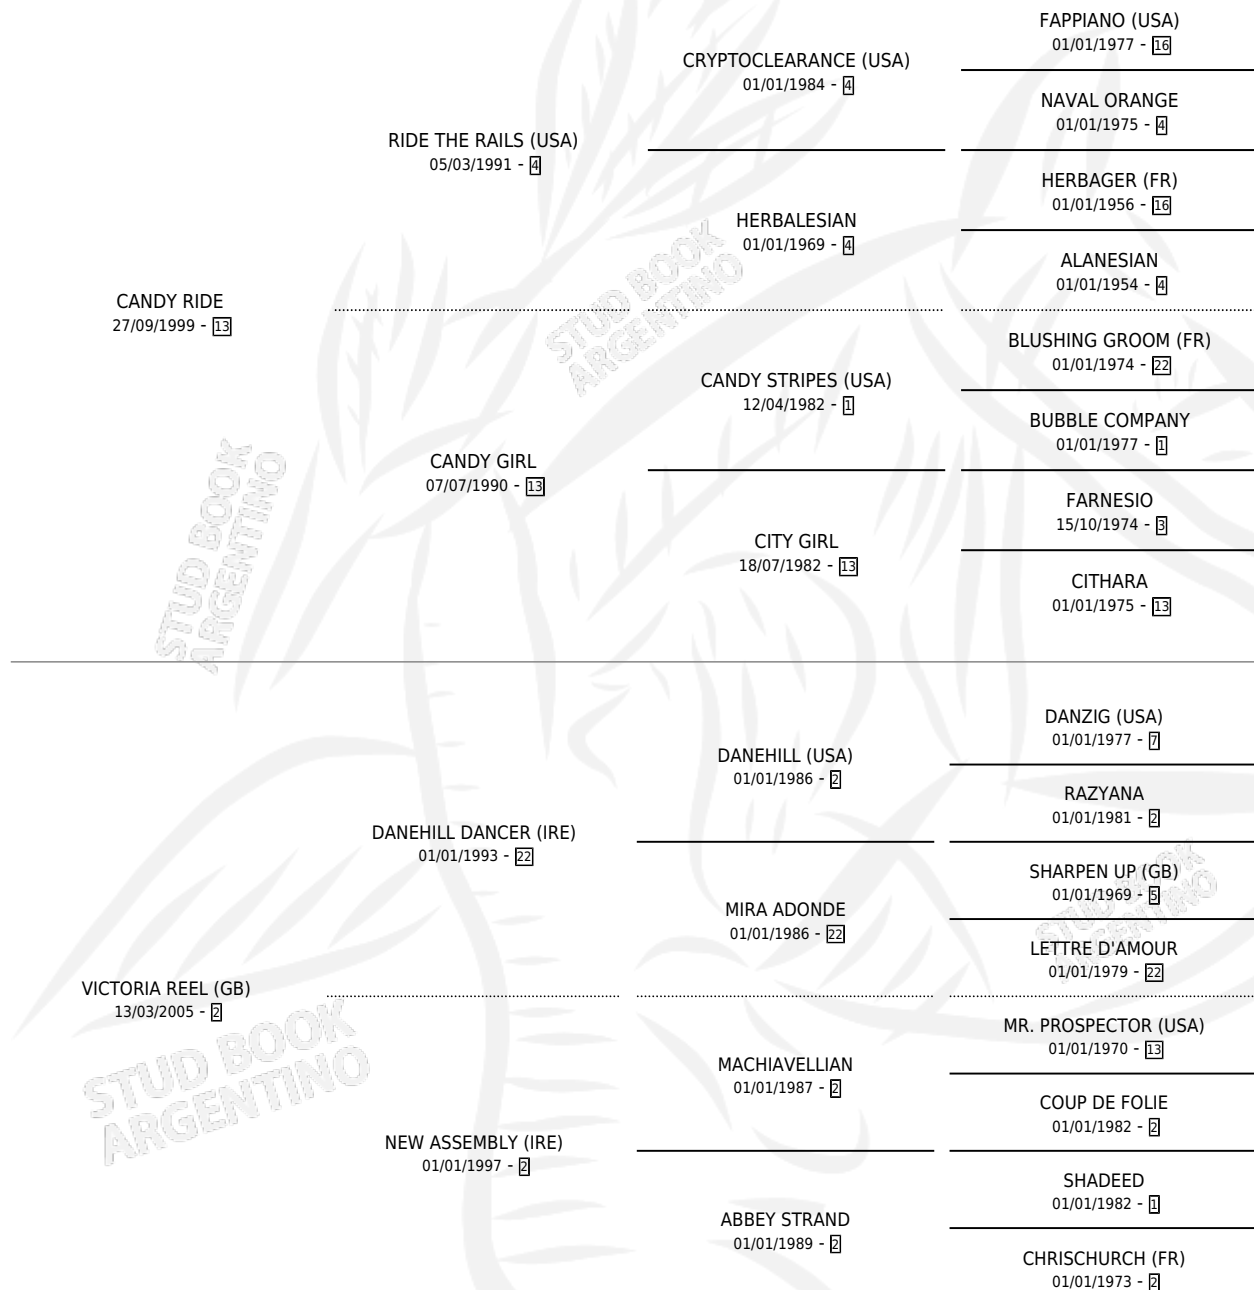

VASTAGO SALVAJE

por **CANDY RIDE** y **VICTORIA REEL (GB)** por **DANEHILL DANCER (IRE)**

Argentina · Macho · Alazan · SP · 30/09/2011
Familia 2-f · Volumen 41

ESTADO

TIPIFICACIÓN SANGUÍNEA	X
TIPIFICACIÓN POR ADN	✓
PASAPORTE	✓
IDENTIFICACIÓN POR MICROCHIP	✓
REPRODUCTOR	✓

Lugar de nacimiento: La Pasion
Criador: La Pasion

~

HIJOS

	MACHOS	HEMBRAS
187 NACIERON	81	106
99 CORRIERON	45	54
51 GANARON	26	25

3	0	0
GANADORES CL	GANADORES GR	GANADORES G1

PEDIGREE

CAMPAÑA

Solo carreras oficiales de Argentina