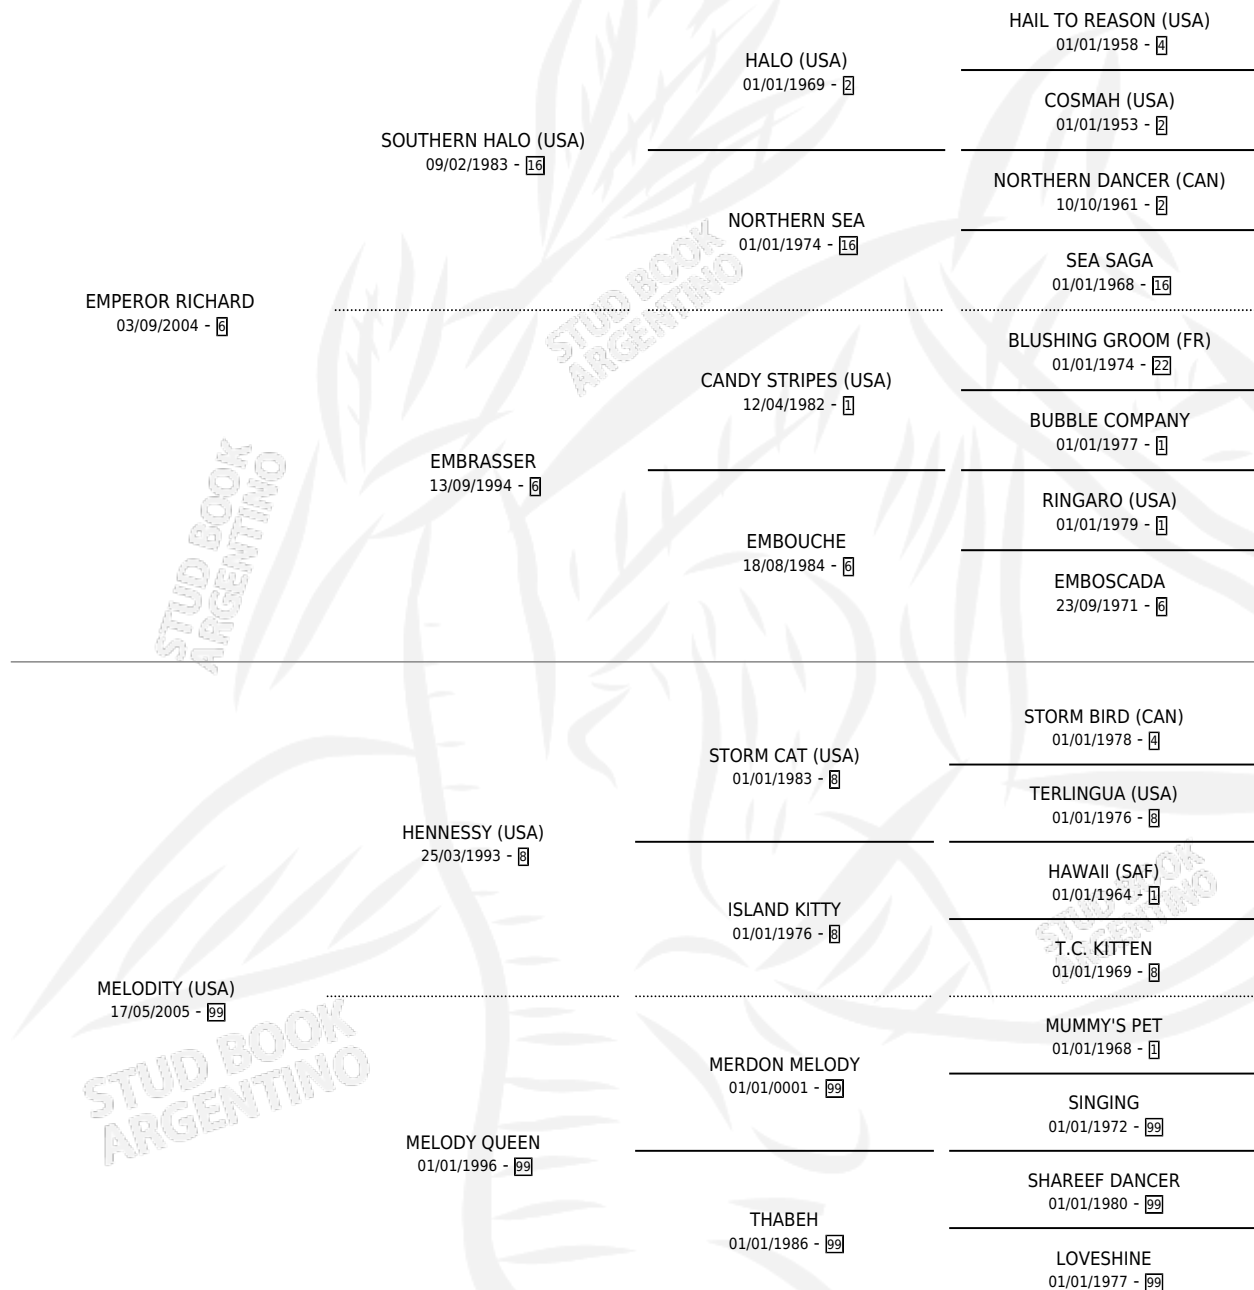

MELODIA DULCE

por **EMPEROR RICHARD** y **MELODITY (USA)** por **HENNESSY (USA)**

Argentina · Hembra · Alazan · SP · 30/09/2011
Familia 99 · Volumen 41

ESTADO

TIPIFICACIÓN SANGUÍNEA	X
TIPIFICACIÓN POR ADN	✓
PASAPORTE	✓
IDENTIFICACIÓN POR MICROCHIP	✓
REPRODUCTOR	✓

Lugar de nacimiento: La Pasion

Criador: La Pasion

~

HIJOS

	MACHOS	HEMBRAS
1 NACIERON	0	1
SIN ACTUACIONES		

PEDIGREE

CAMPAÑA

Solo carreras oficiales de Argentina