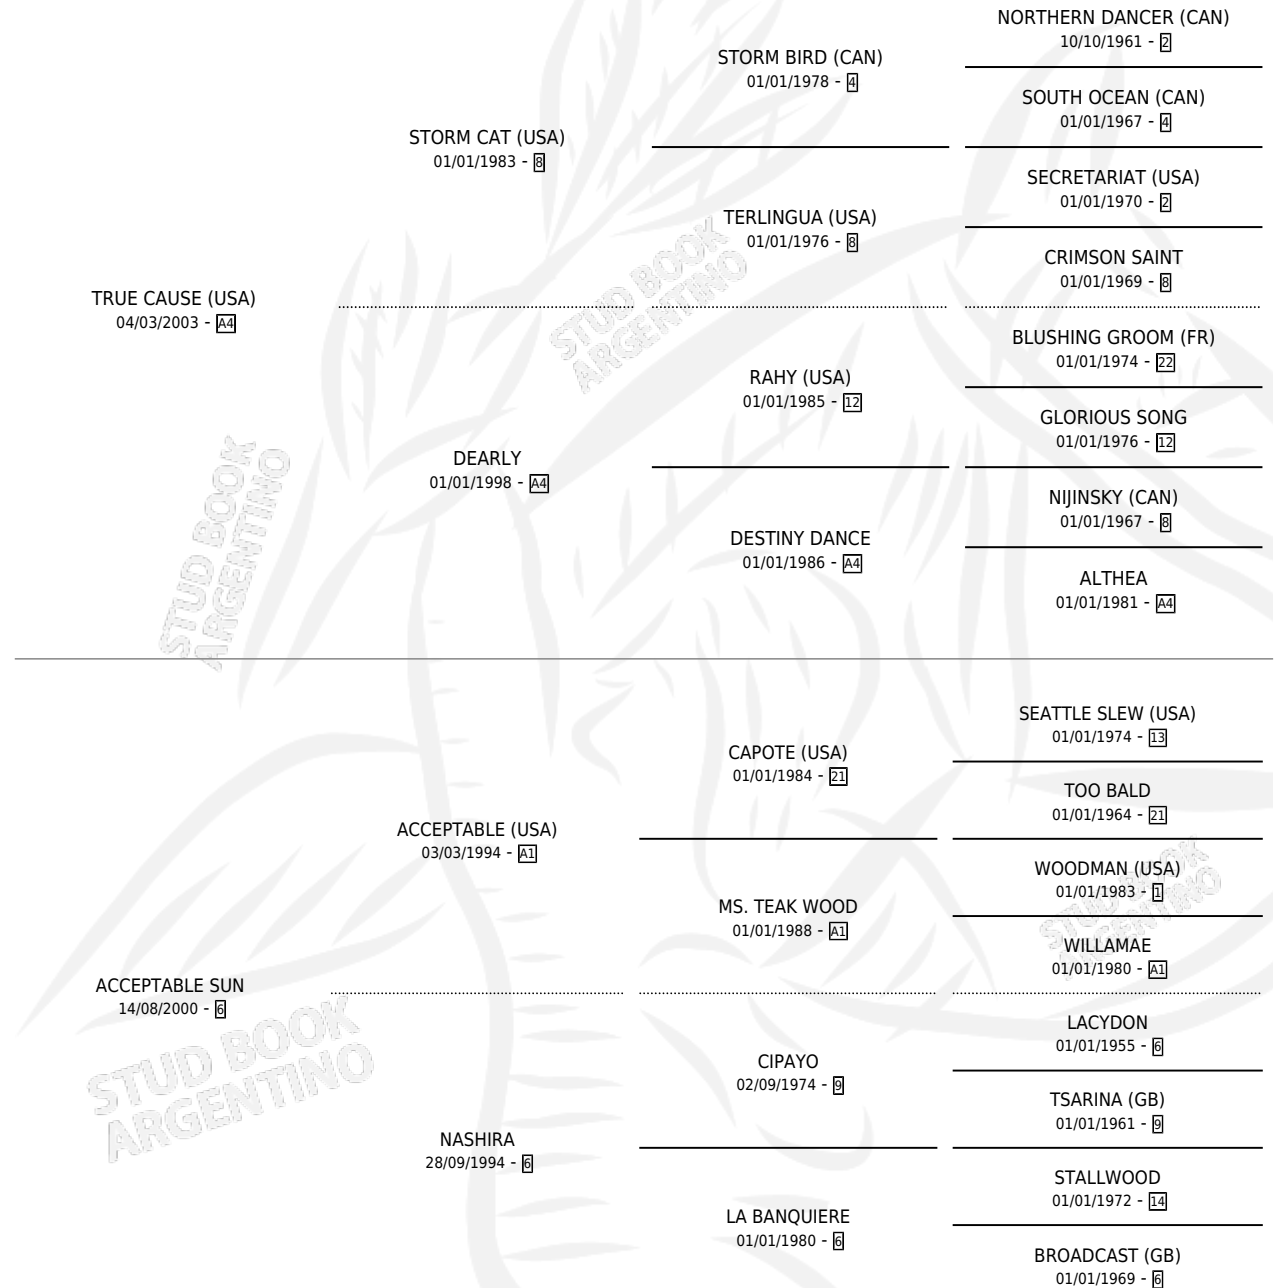

RIO PAISANO

por **TRUE CAUSE (USA)** y **ACCEPTABLE SUN** por **ACCEPTABLE (USA)**

Argentina · Macho · Zaino · SP · 10/10/2011
Familia 6-e · Volumen 41

ESTADO

TIPIFICACIÓN SANGUÍNEA	X
TIPIFICACIÓN POR ADN	✓
PASAPORTE	✓
IDENTIFICACIÓN POR MICROCHIP	✓
REPRODUCTOR	X

Lugar de nacimiento: Loma Linda
Criador: Fraguas Francisco

PEDIGREE