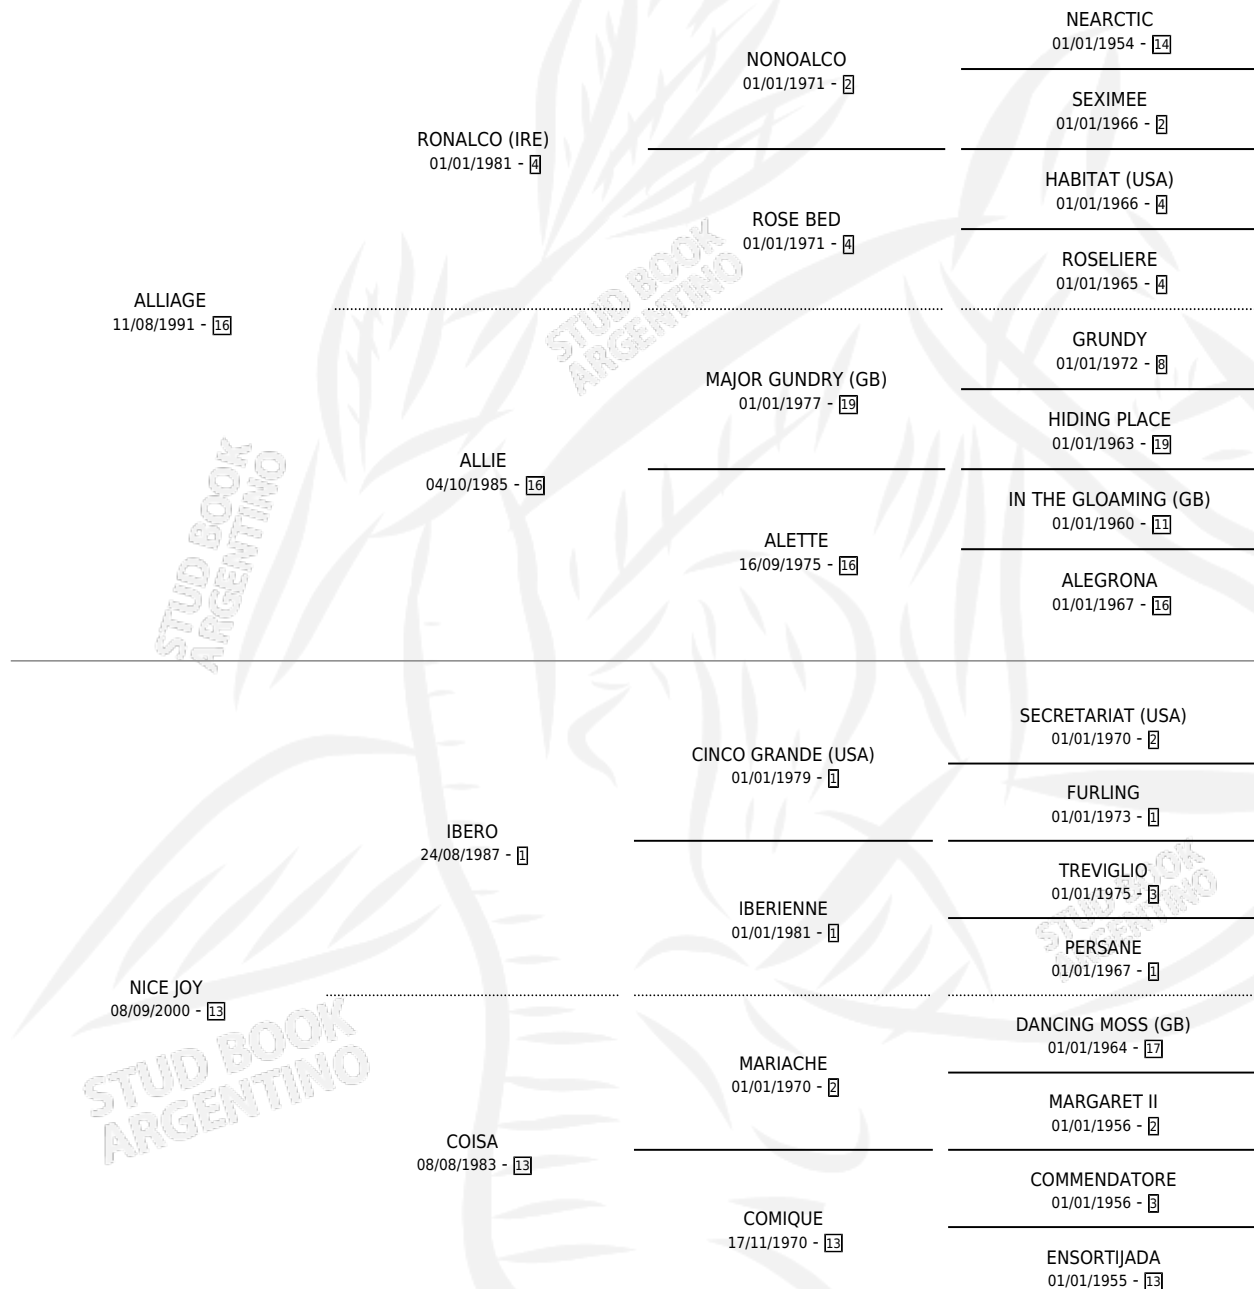

GRAND ROUSES

por ALLIAGE y NICE JOY por IBERO

Argentina · Hembra · Zaino · SP · 21/09/2011
Familia 13-c · Volumen 41

ESTADO

TIPIFICACIÓN SANGUÍNEA	X
TIPIFICACIÓN POR ADN	✓
PASAPORTE	✓
IDENTIFICACIÓN POR MICROCHIP	✓
REPRODUCTOR	X

Lugar de nacimiento: Don Goyo
Criador: Selem Cache Marcos Eduardo

PEDIGREE

CAMPAÑA

Solo carreras oficiales de Argentina

POR EDAD

EDAD	CC	1°	2°	3°	4°	5°	NP	CLC	CLG	CLCG1	CLGG1	IMPORTE	GANANCIA / CC
4 AÑOS	4	0	1	0	0	1	2	0	0	0	0	\$18,720	\$4,680
5 AÑOS	13	1	1	1	2	3	5	0	0	0	0	\$106,592	\$8,199
6 AÑOS	4	0	0	0	1	0	3	0	0	0	0	\$7,900	\$1,975
TOTALES	21	1	2	1	3	4	10	0	0	0	0	\$133,212	\$6,343
%		4.8%	9.5%	4.8%	14.3%	19.0%	47.6%	0.0%	0.0%	0.0%	0.0%		