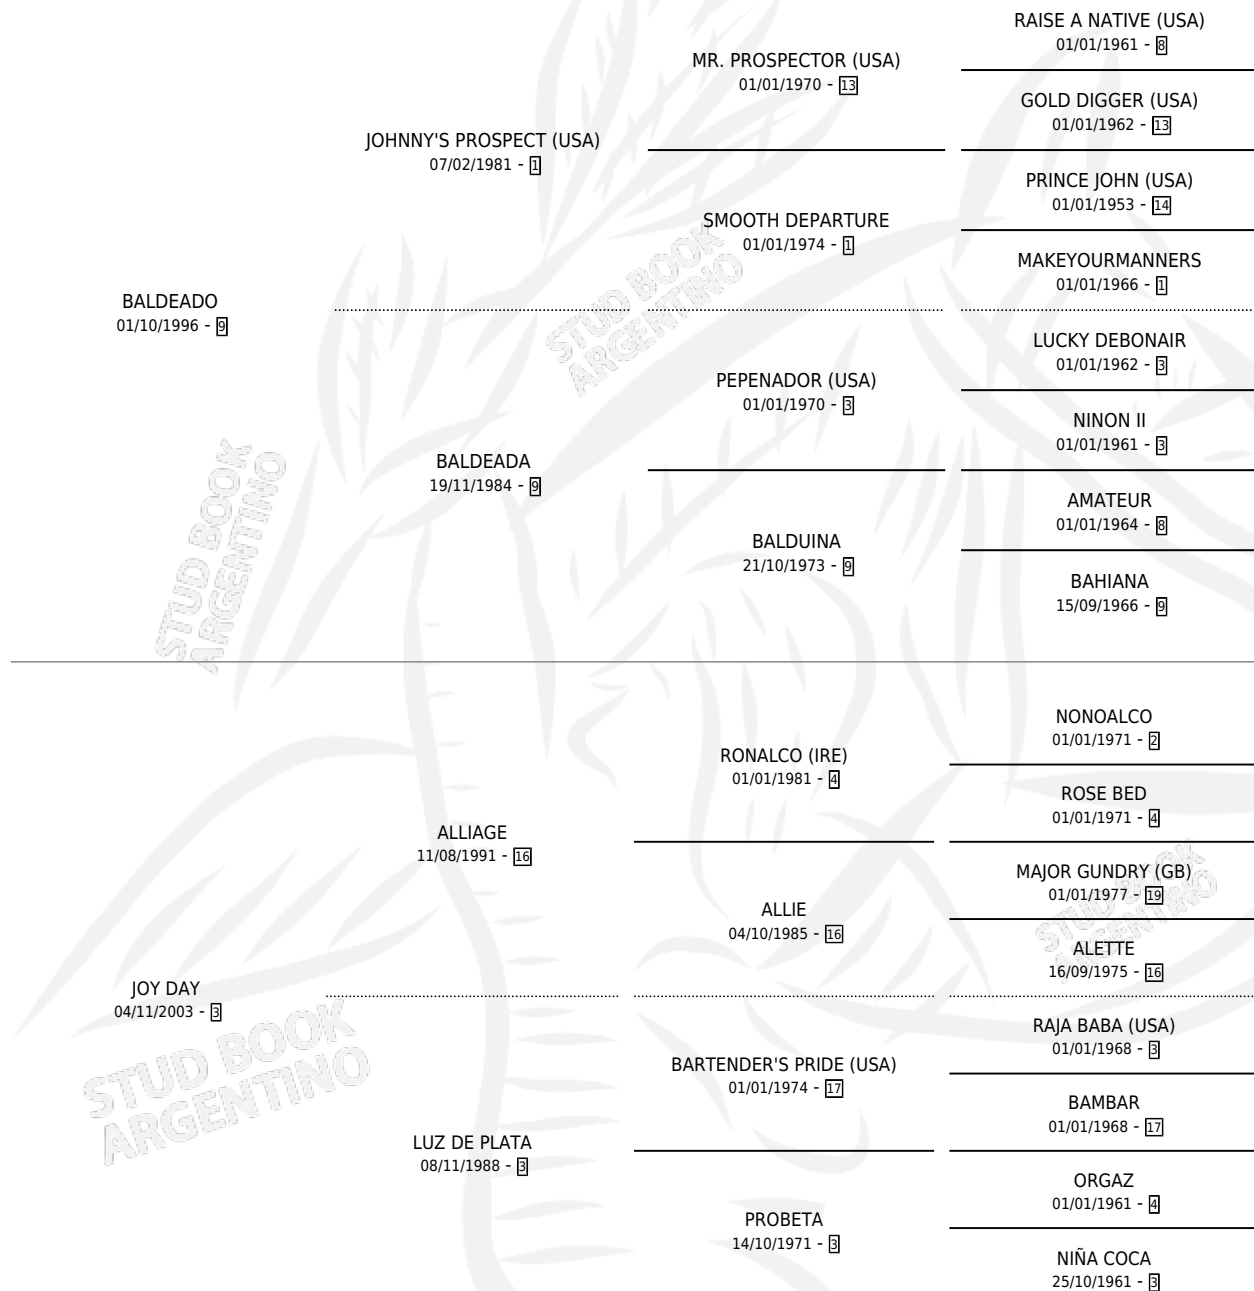

TWIN WARRIORS

por BALDEADO y JOY DAY por ALLIAGE

Argentina · Macho · Zaino · SP · 01/10/2011
Familia 3-e · Volumen 41

ESTADO

TIPIFICACIÓN SANGUÍNEA	X
TIPIFICACIÓN POR ADN	X
PASAPORTE	X
IDENTIFICACIÓN POR MICROCHIP	X
REPRODUCTOR	X

Lugar de nacimiento: Don Goyo
Criador: Selem Cache Marcos Eduardo

PEDIGREE

TWIN WARRIORS

Datos oficiales del Stud Book Argentino

Documento generado el 08/05/2026

studbook.org.ar