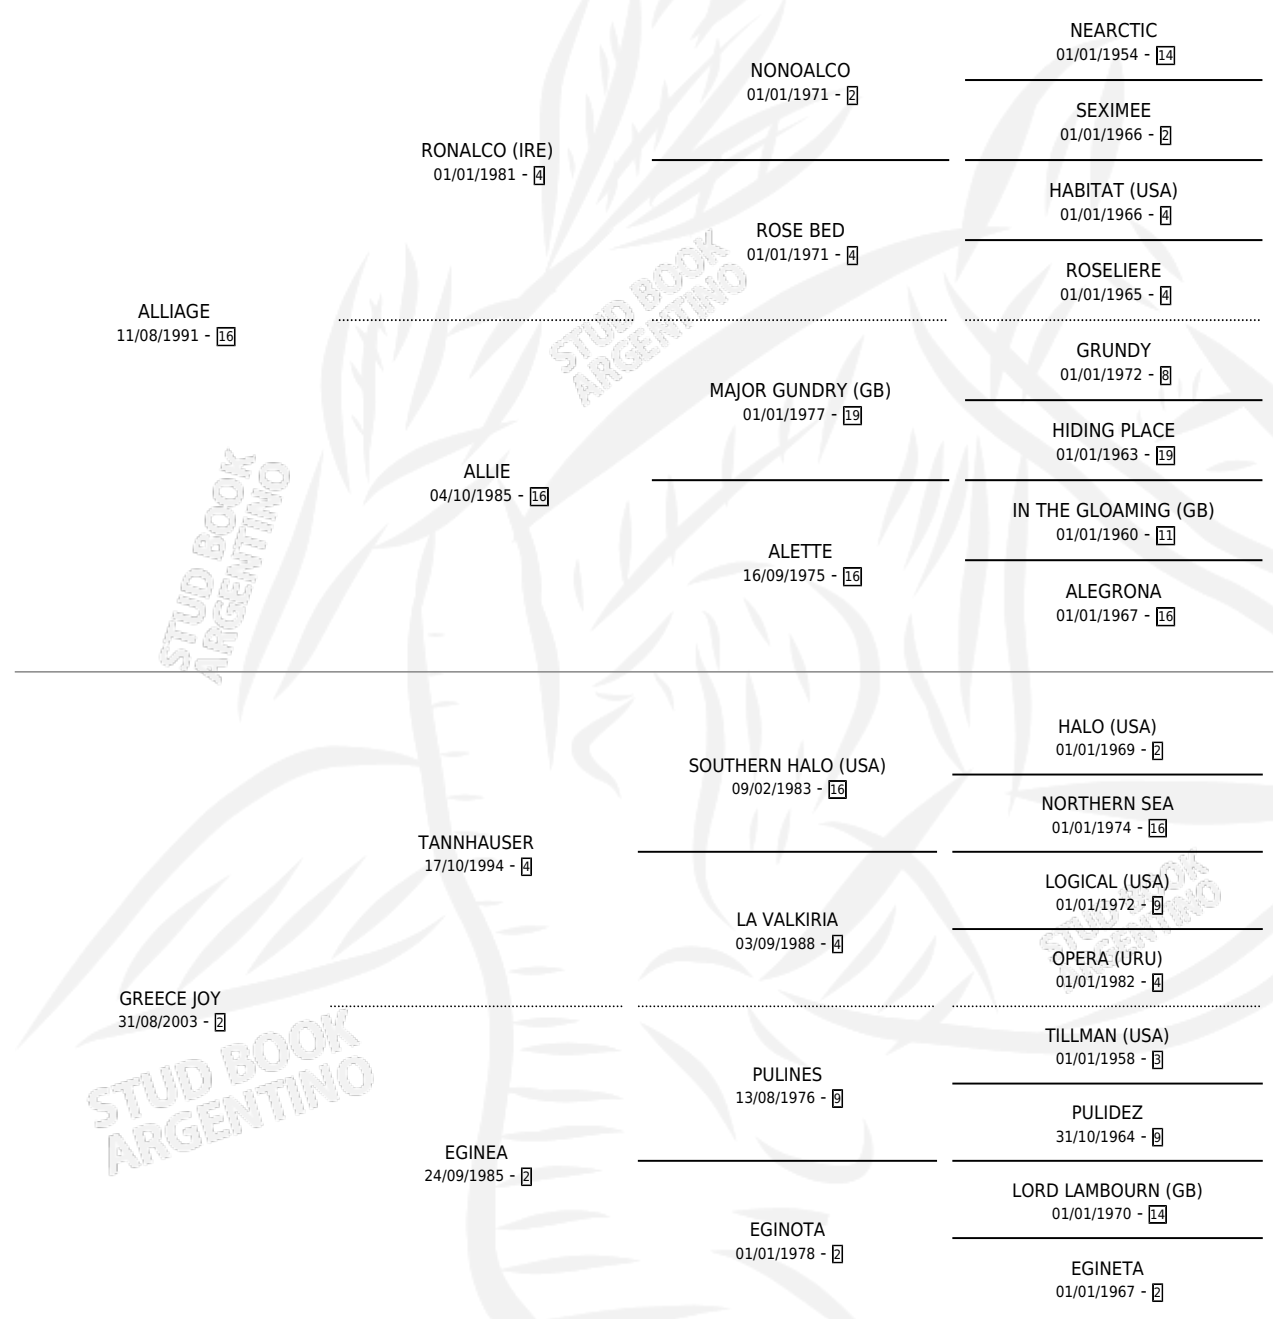

GYPHY MOON

por ALLIAGE y GREECE JOY por TANNHAUSER

Argentina · Hembra · Zaino · SP · 21/09/2011
Familia 2-h · Volumen 41

ESTADO

TIPIFICACIÓN SANGUÍNEA	X
TIPIFICACIÓN POR ADN	✓
PASAPORTE	✓
IDENTIFICACIÓN POR MICROCHIP	✓
REPRODUCTOR	✓

Lugar de nacimiento: Don Goyo
Criador: Selem Cache Marcos Eduardo

~

HIJOS

	MACHOS	HEMBRAS
3 NACIERON	2	1
SIN ACTUACIONES		

PEDIGREE