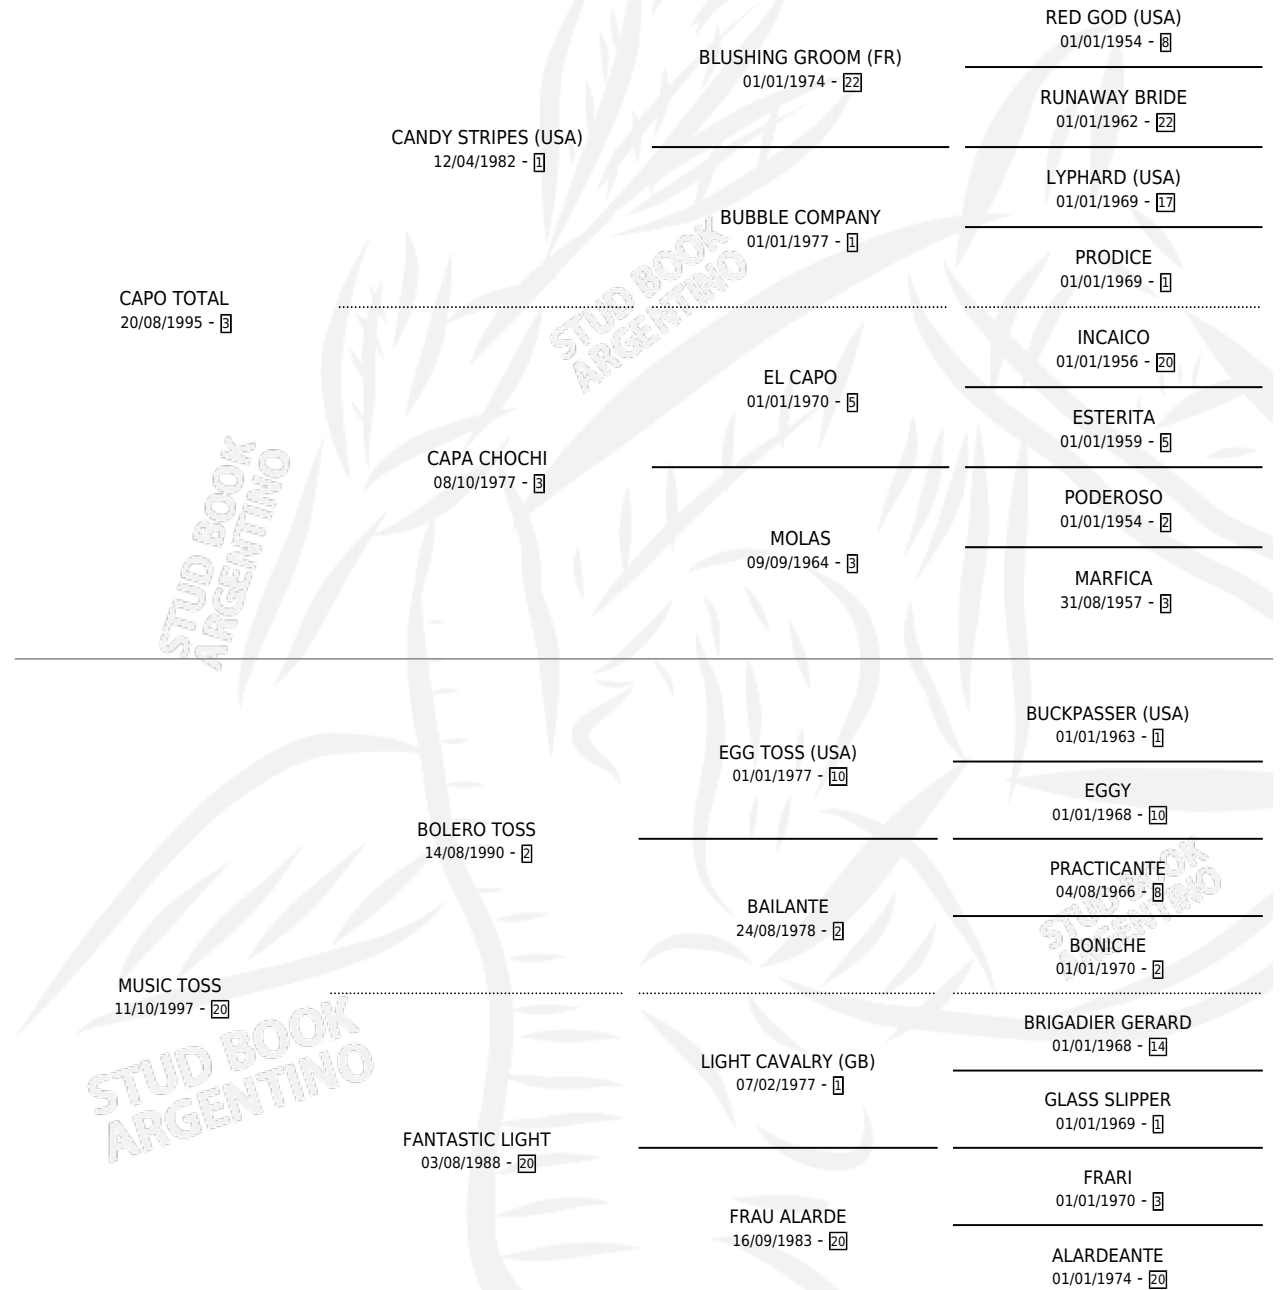

MAGIA TOTAL

por CAPO TOTAL y MUSIC TOSS por BOLERO TOSS

Argentina · Hembra · Alazan · SP · 17/09/2011
Familia 20 · Volumen 41

ESTADO

TIPIFICACIÓN SANGUÍNEA	X
TIPIFICACIÓN POR ADN	✓
PASAPORTE	X
IDENTIFICACIÓN POR MICROCHIP	✓
REPRODUCTOR	X

Lugar de nacimiento: Rancho Grande

Criador: Rancho Grande

PEDIGREE

MAGIA TOTAL

Datos oficiales del Stud Book Argentino

Documento generado el 14/05/2026

studbook.org.ar