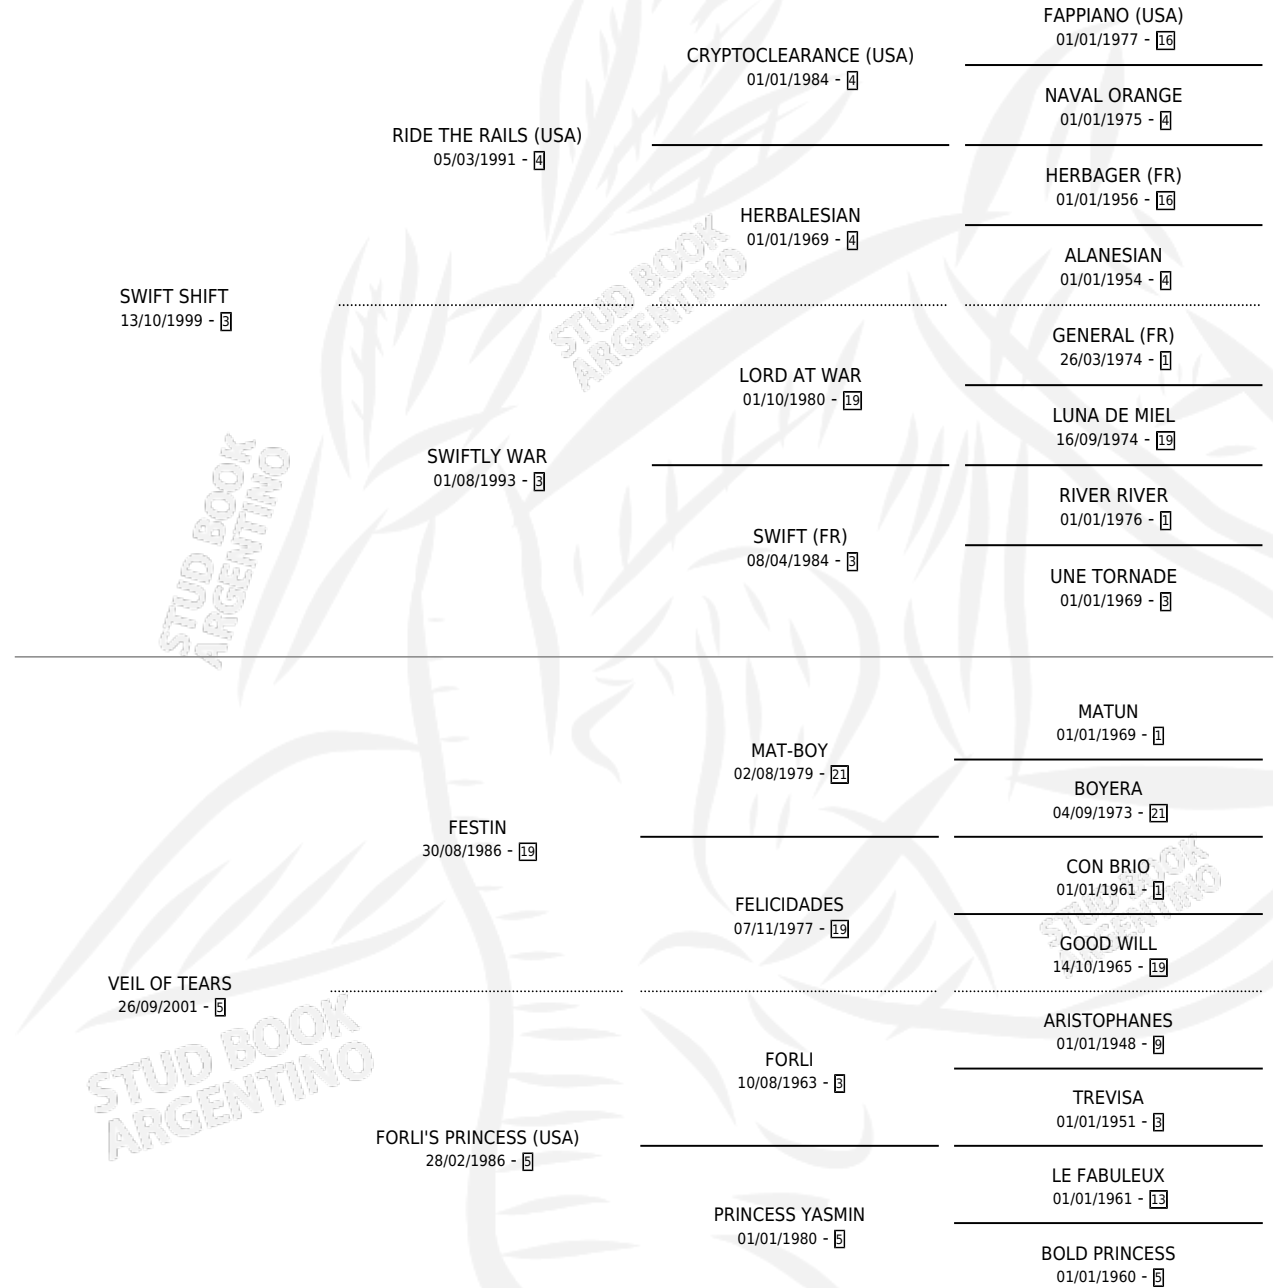

SWIFT VE

por SWIFT SHIFT y VEIL OF TEARS por FESTIN

Argentina · Macho · Zaino · SP · 10/10/2011
Familia 5-f · Volumen 41

ESTADO

TIPIFICACIÓN SANGUÍNEA	X
TIPIFICACIÓN POR ADN	✓
PASAPORTE	✓
IDENTIFICACIÓN POR MICROCHIP	✓
REPRODUCTOR	X

Lugar de nacimiento: La Brava

Criador: La Brava

PEDIGREE

SWIFT VE

Datos oficiales del Stud Book Argentino

Documento generado el 27/05/2026

studbook.org.ar