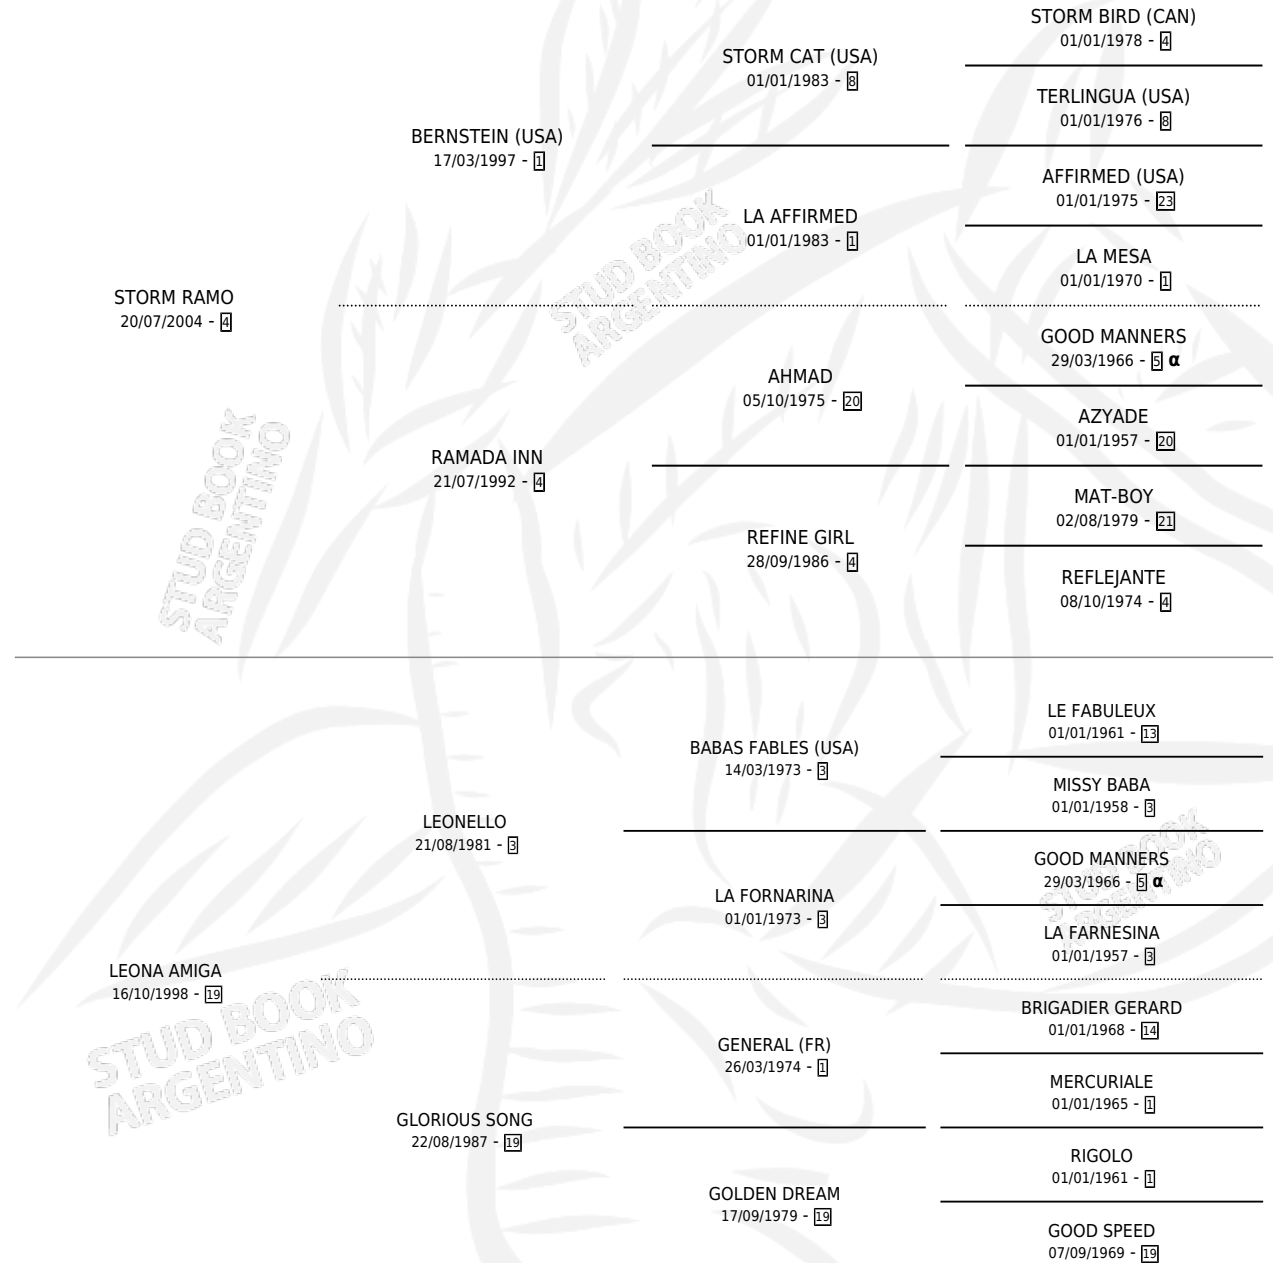

FABULOSO MAT

por **STORM RAMO** y **LEONA AMIGA** por **LEONELLO**

Argentina · Macho · Zaino · SP · 23/09/2011
Familia 19-c · Volumen 41

ESTADO

TIPIFICACIÓN SANGUÍNEA	X
TIPIFICACIÓN POR ADN	X
PASAPORTE	X
IDENTIFICACIÓN POR MICROCHIP	X
REPRODUCTOR	X

Lugar de nacimiento: El Elegido

Criador: Sin dato

PEDIGREE

INBREEDING : α

FABULOSO MAT

Datos oficiales del Stud Book Argentino

Documento generado el 14/05/2026

studbook.org.ar