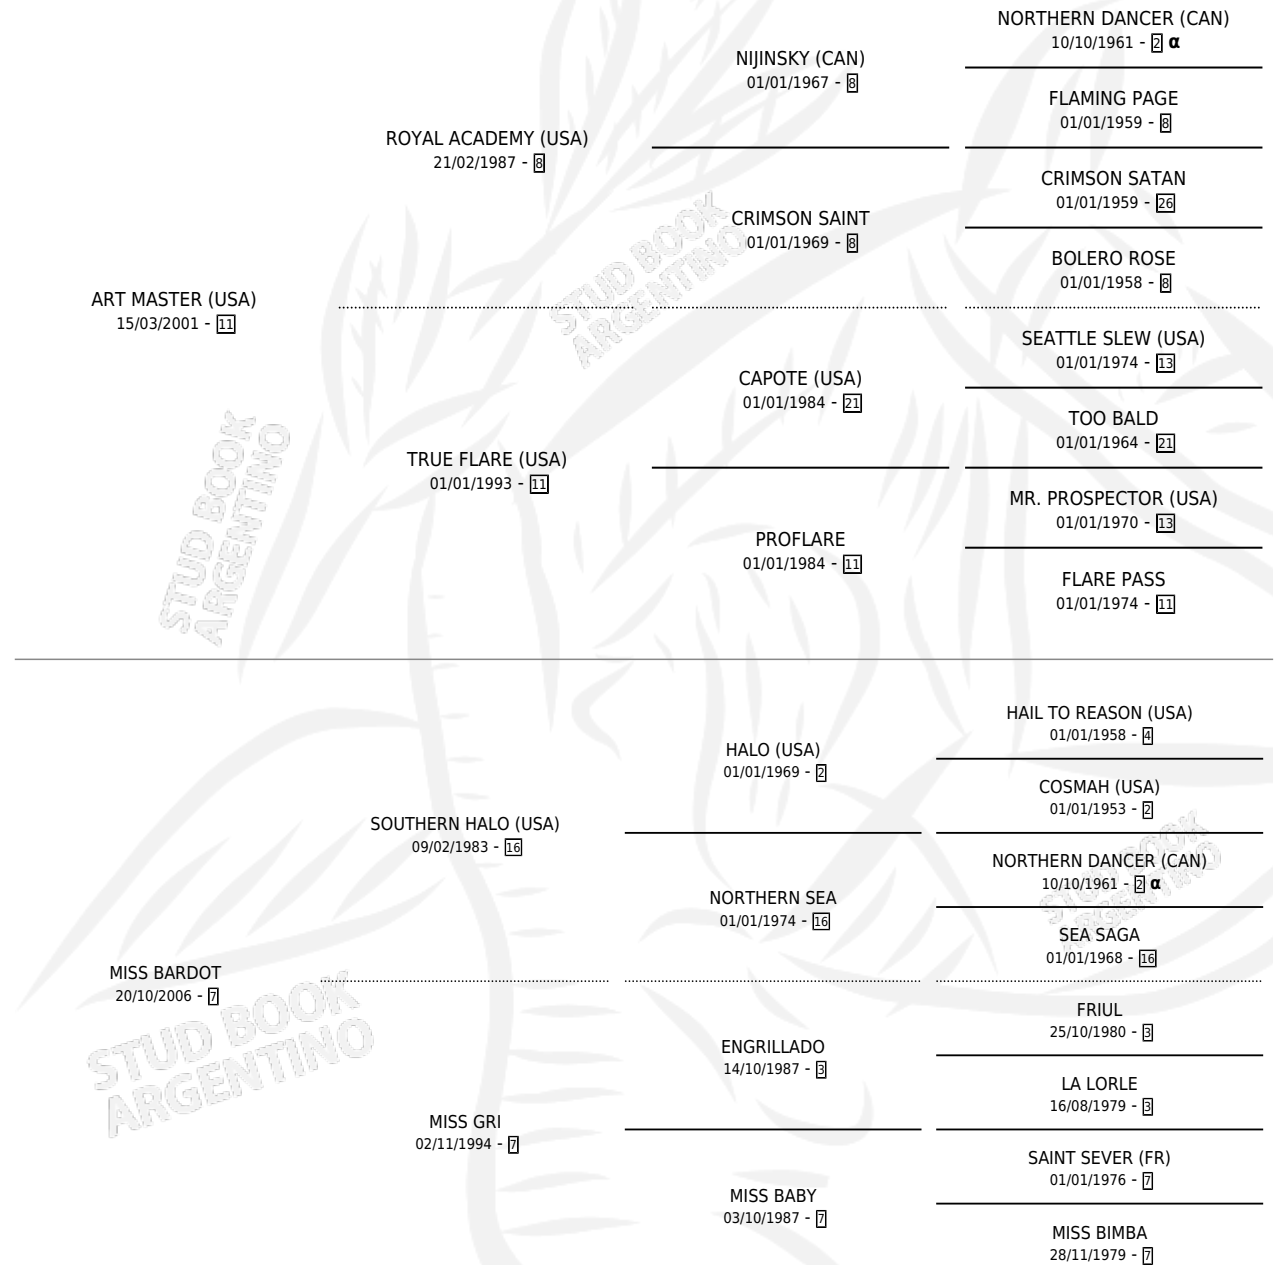

SONSOLES

por **ART MASTER (USA)** y **MISS BARDOT** por **SOUTHERN HALO (USA)**

Argentina · Hembra · Zaino · SP · 16/10/2011
Familia 7 · Volumen 41

ESTADO

TIPIFICACIÓN SANGUÍNEA	X
TIPIFICACIÓN POR ADN	✓
PASAPORTE	✓
IDENTIFICACIÓN POR MICROCHIP	✓
REPRODUCTOR	X

Lugar de nacimiento: La Gringa
Criador: La Gringa

PEDIGREE

INBREEDING : α

CAMPAÑA

Solo carreras oficiales de Argentina

POR EDAD

EDAD	CC	1°	2°	3°	4°	5°	NP	CLC	CLG	CLCG1	CLGG1	IMPORTE	GANANCIA / CC
3 AÑOS	2	0	0	0	0	0	2	0	0	0	0	\$0	\$0
4 AÑOS	6	0	0	2	0	1	3	0	0	0	0	\$43,270	\$7,212
5 AÑOS	10	1	1	1	1	0	6	0	0	0	0	\$120,240	\$12,024
TOTALES	18	1	1	3	1	1	11	0	0	0	0	\$163,510	\$9,084
%		5.6%	5.6%	16.7%	5.6%	5.6%	61.1%	0.0%	0.0%	0.0%	0.0%		

Ganadora en San Isidro - \$163,510, a los 5 años.

POR DISTANCIA

HIPODROMO	CC	1°	2°	3°	4°	5°	NP	CLC	CLG	CLCG1	CLGG1	IMPORTE
SAN ISIDRO	18	1	1	3	1	1	11	0	0	0	0	\$163,510
1400 MTS	8	0	0	1	1	0	6	0	0	0	0	\$27,150
1600 MTS	8	1	1	2	0	1	3	0	0	0	0	\$136,360
1200 MTS	1	0	0	0	0	0	1	0	0	0	0	\$0
1300 MTS	1	0	0	0	0	0	1	0	0	0	0	\$0