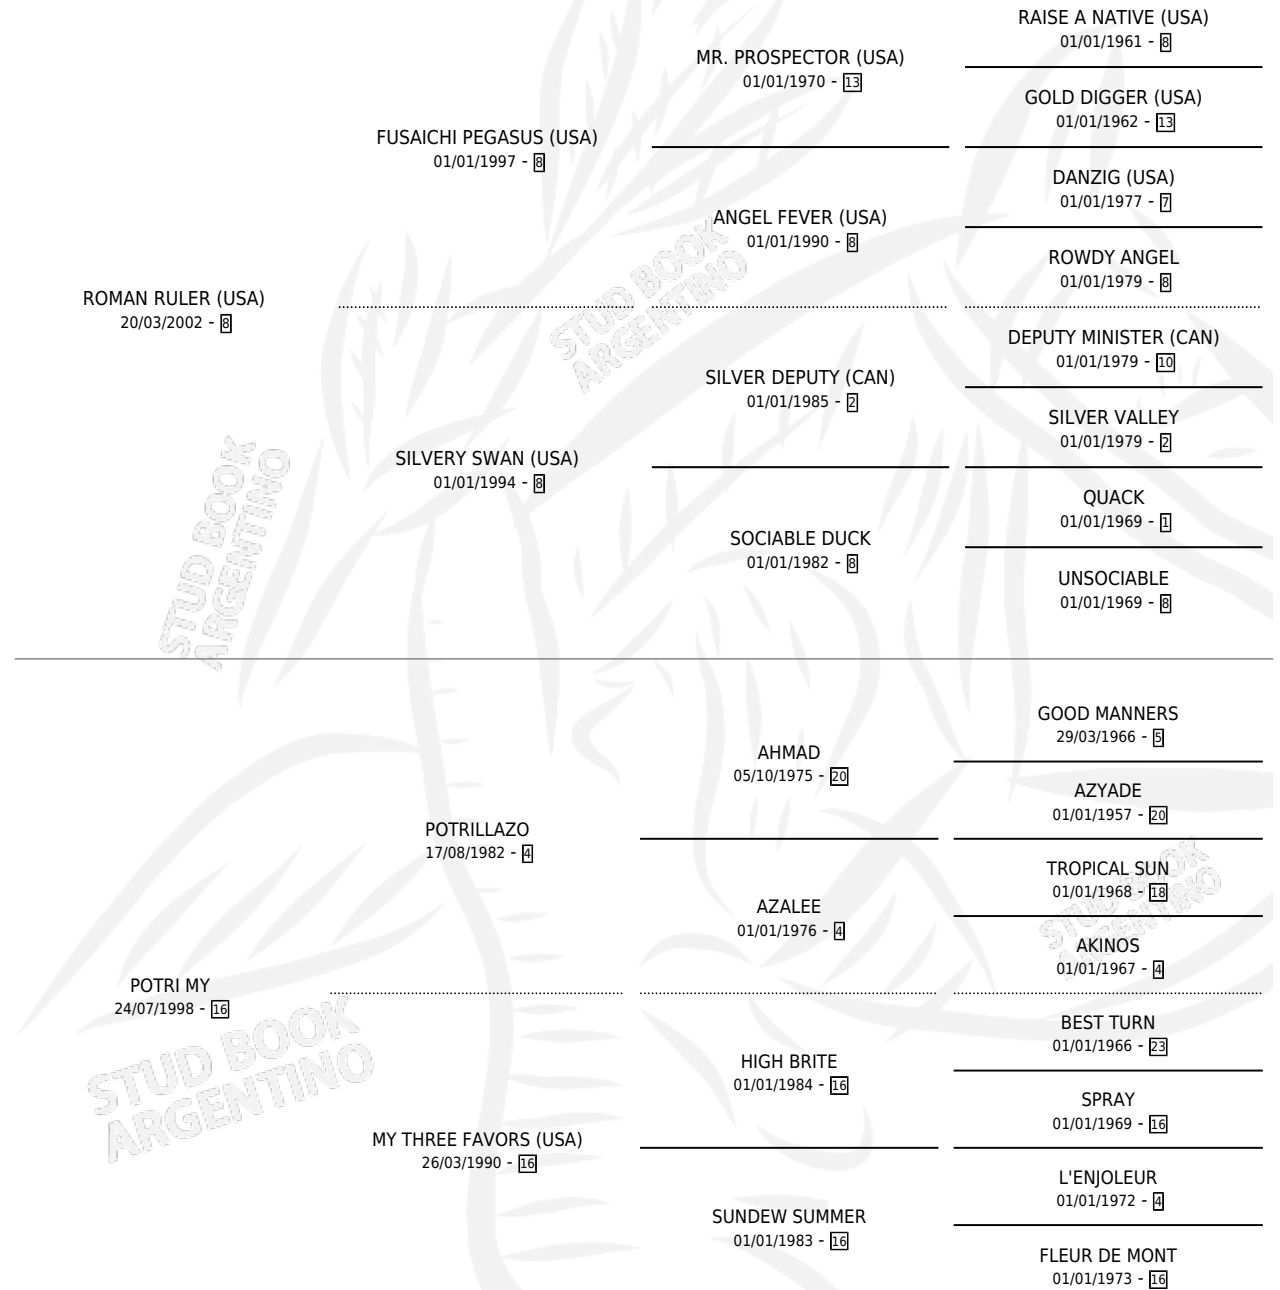

ROMAN POTTER

por ROMAN RULER (USA) y POTRI MY por POTRILAZO

Argentina · Macho · Zaino · SP · 24/09/2011
Familia 16-g · Volumen 41

ESTADO

TIPIFICACIÓN SANGUÍNEA	X
TIPIFICACIÓN POR ADN	✓
PASAPORTE	✓
IDENTIFICACIÓN POR MICROCHIP	✓
REPRODUCTOR	X

Lugar de nacimiento: Melincue

Criador: Melincue

PEDIGREE

CAMPAÑA

Solo carreras oficiales de Argentina

POR EDAD

EDAD	CC	1°	2°	3°	4°	5°	NP	CLC	CLG	CLCG1	CLGG1	IMPORTE	GANANCIA / CC
3 AÑOS	2	0	0	0	1	0	1	0	0	0	0	\$8,000	\$4,000
4 AÑOS	11	2	3	1	2	1	2	0	0	0	0	\$347,450	\$31,586
5 AÑOS	4	0	0	2	0	1	1	0	0	0	0	\$41,010	\$10,253
TOTALES	17	2	3	3	3	2	4	0	0	0	0	\$396,460	\$23,321
%		11.8%	17.6%	17.6%	17.6%	11.8%	23.5%	0.0%	0.0%	0.0%	0.0%		