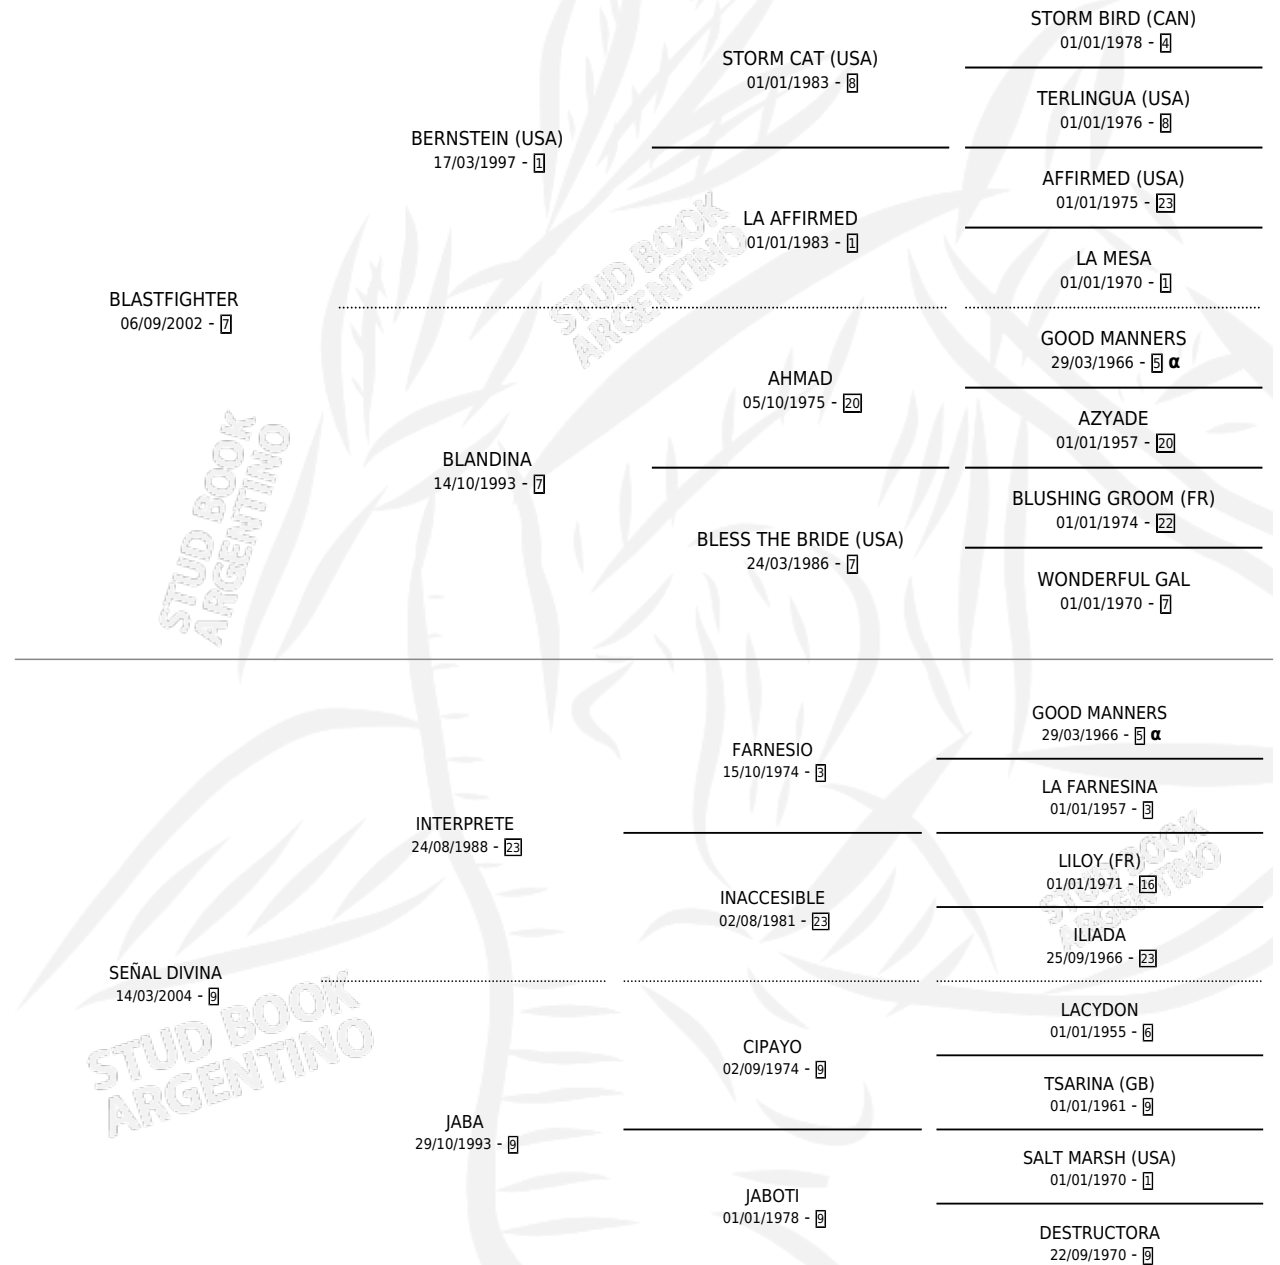

# DIVINA PEPA

por **BLASTFIGHTER** y **SEÑAL DIVINA** por **INTERPRETE**

Argentina · Hembra · Zaino · SP · 11/10/2011  
Familia 9-g · Volumen 41

## ESTADO

TIPIFICACIÓN SANGUÍNEA	X
TIPIFICACIÓN POR ADN	✓
PASAPORTE	✓
IDENTIFICACIÓN POR MICROCHIP	✓
REPRODUCTOR	X

**Lugar de nacimiento:** El Elegido

**Criador:** El Elegido

## PEDIGREE

INBREEDING :  $\alpha$