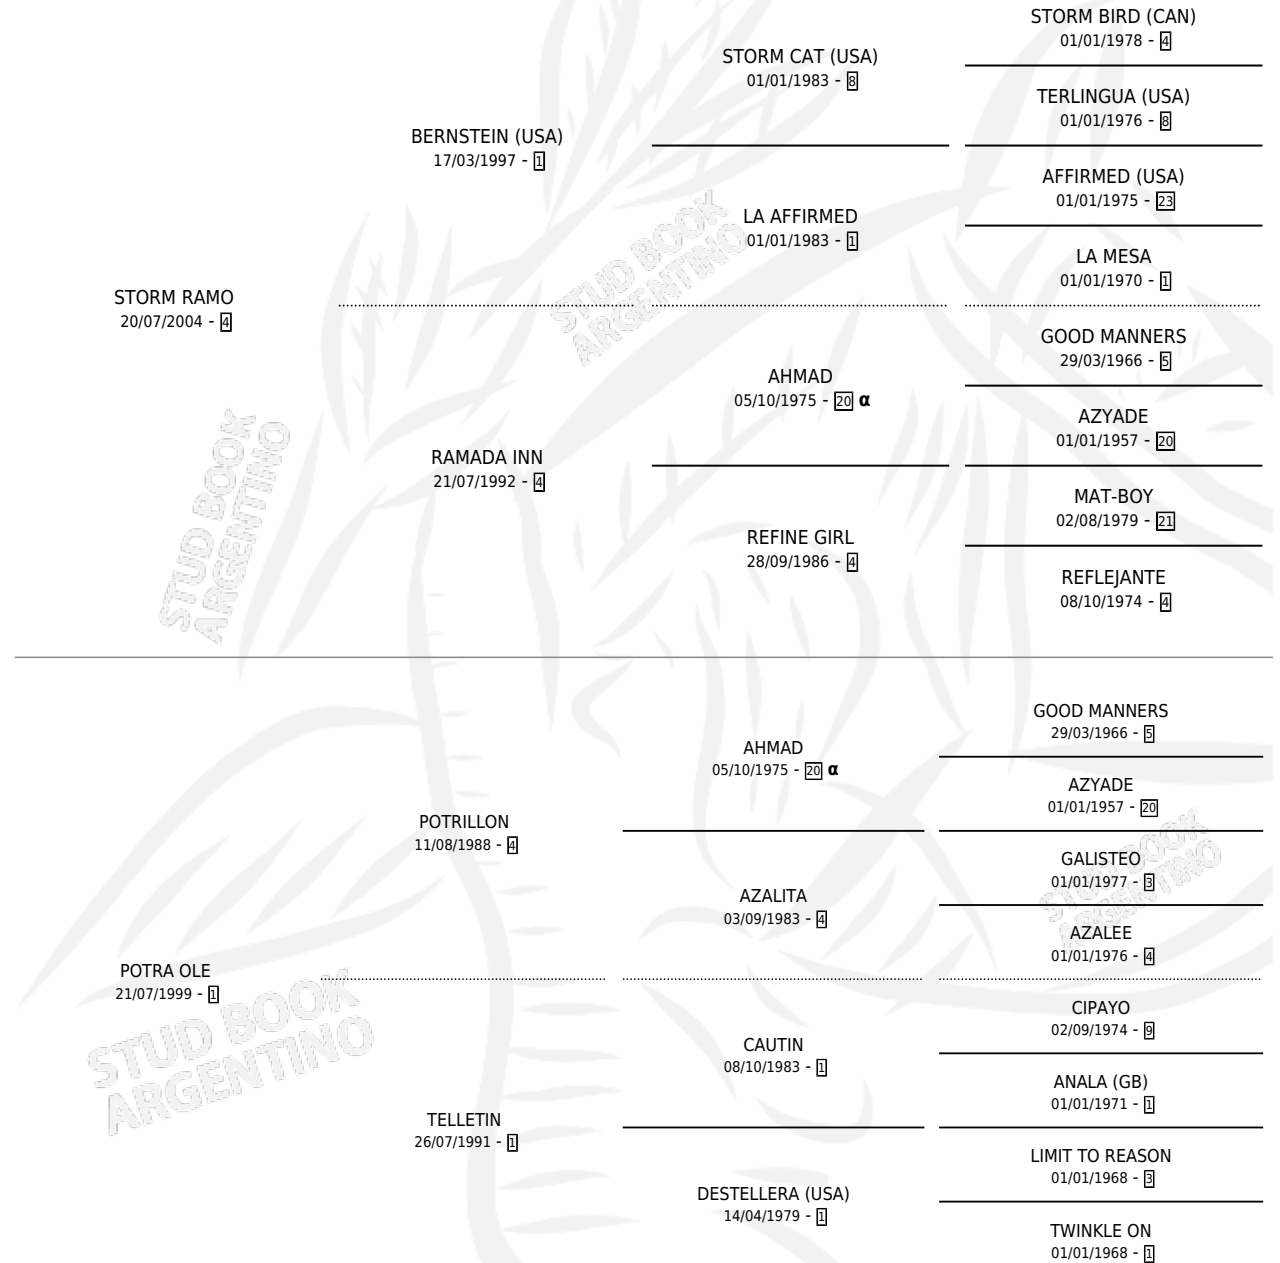

# STORMY POTRA

por **STORM RAMO** y **POTRA OLE** por **POTRILLON**

Argentina · Hembra · Zaino · SP · 01/10/2011  
Familia 1-l · Volumen 41

## ESTADO

TIPIFICACIÓN SANGUÍNEA	X
TIPIFICACIÓN POR ADN	✓
PASAPORTE	✓
IDENTIFICACIÓN POR MICROCHIP	✓
REPRODUCTOR	X

**Lugar de nacimiento:** El Elegido

**Criador:** El Elegido

## PEDIGREE

INBREEDING : α