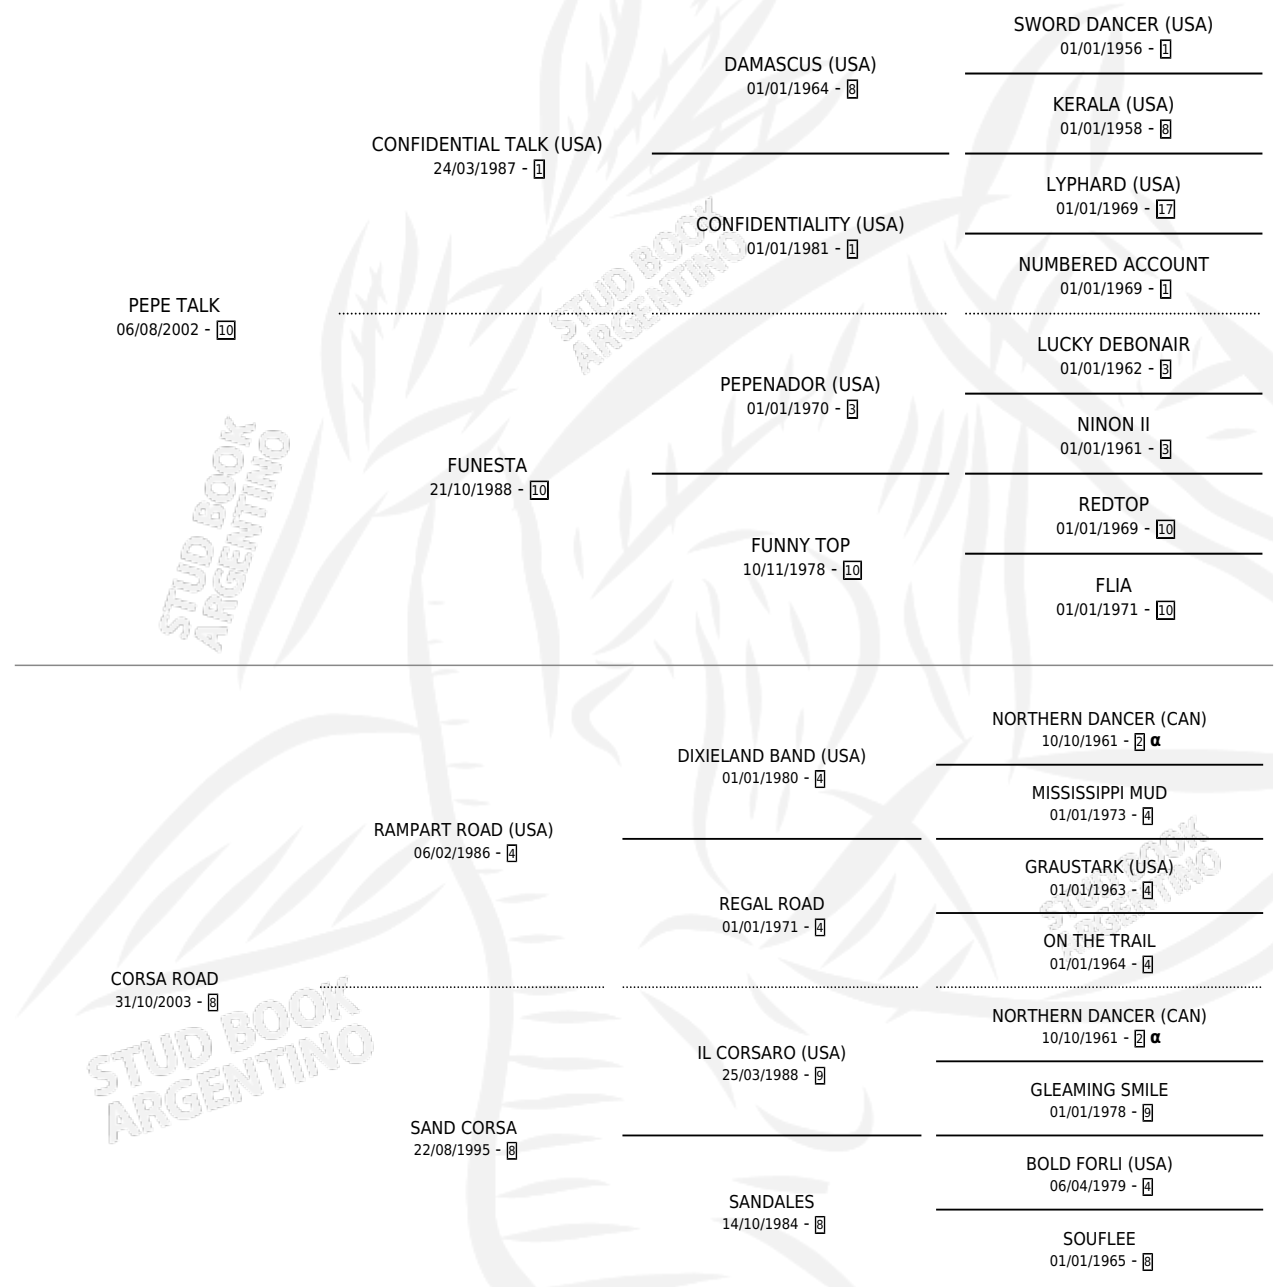

CORSARIA PEPA

por PEPE TALK y CORSA ROAD por RAMPART ROAD (USA)

Argentina · Hembra · Zaino · SP · 27/09/2011
Familia 8-j · Volumen 41

ESTADO

TIPIFICACIÓN SANGUÍNEA	X
TIPIFICACIÓN POR ADN	✓
PASAPORTE	✓
IDENTIFICACIÓN POR MICROCHIP	✓
REPRODUCTOR	X

Lugar de nacimiento: Las Cuatro M
Criador: Ceb Agropecuaria Sa

PEDIGREE

INBREEDING : α

CAMPAÑA

Solo carreras oficiales de Argentina

POR EDAD

EDAD	CC	1°	2°	3°	4°	5°	NP	CLC	CLG	CLCG1	CLGG1	IMPORTE	GANANCIA / CC
4 AÑOS	2	0	0	0	0	0	2	0	0	0	0	\$0	\$0
5 AÑOS	5	1	1	2	1	0	0	0	0	0	0	\$83,142	\$16,628
TOTALES	7	1	1	2	1	0	2	0	0	0	0	\$83,142	\$11,877
%		14.3%	14.3%	28.6%	14.3%	0.0%	28.6%	0.0%	0.0%	0.0%	0.0%		