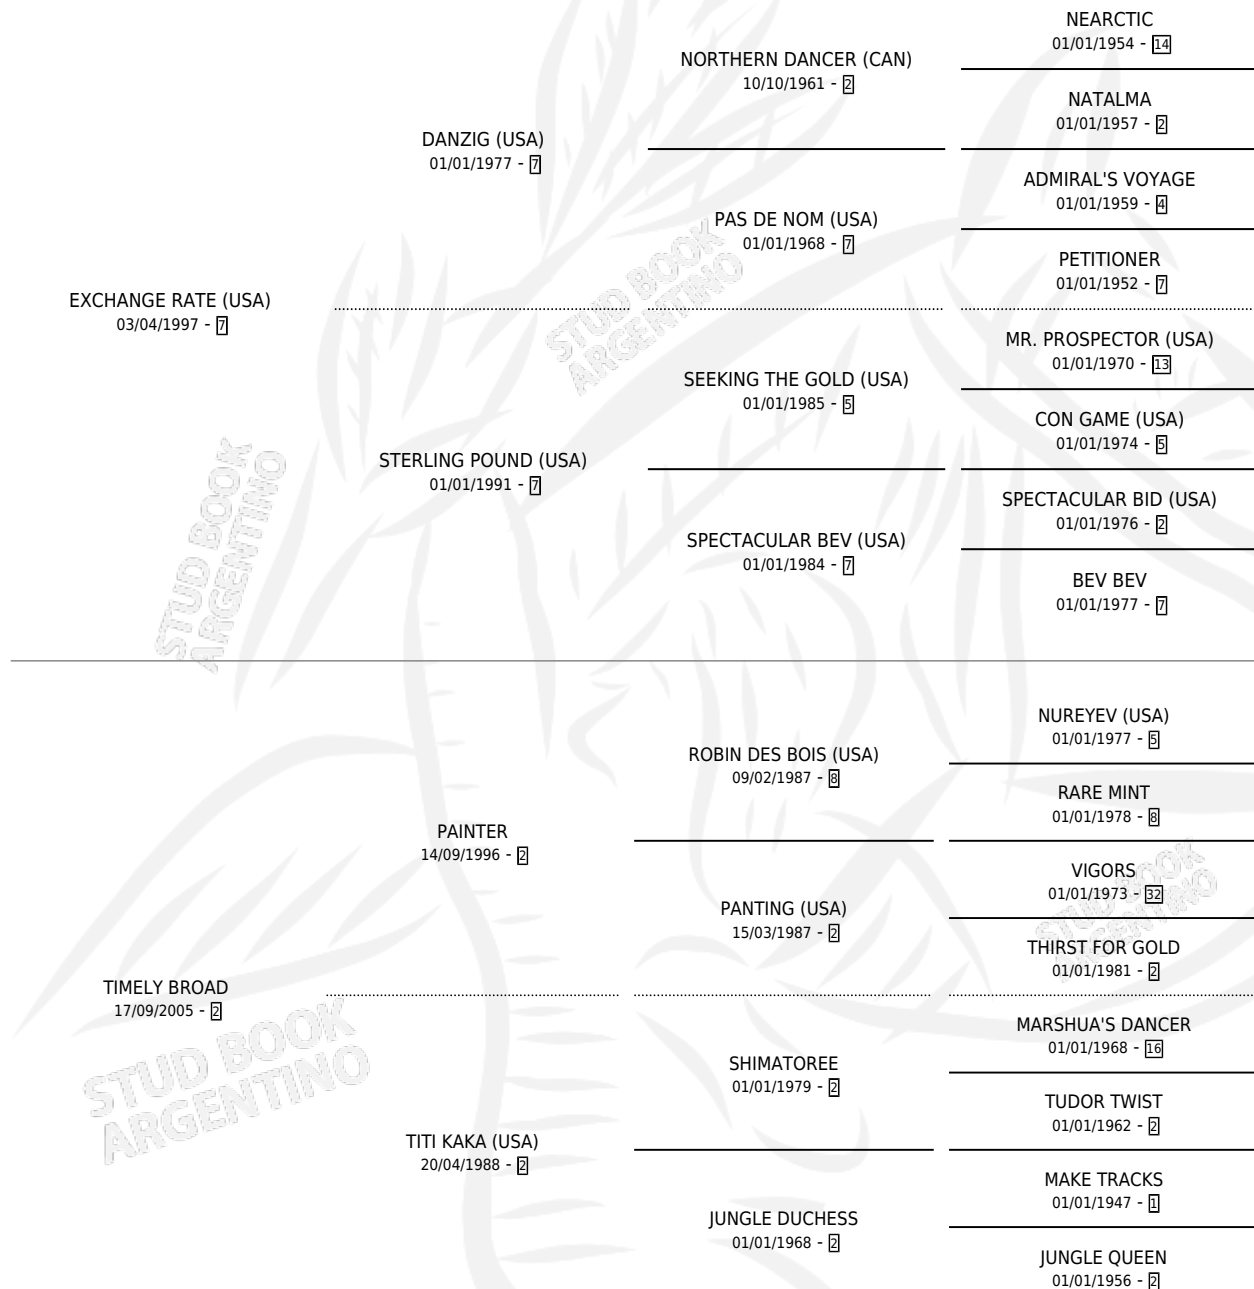

TE DE JAZMIN

por EXCHANGE RATE (USA) y TIMELY BROAD por PAINTER

Argentina · Hembra · Alazan · SP · 09/10/2011
Familia 2-g · Volumen 41

ESTADO

TIPIFICACIÓN SANGUÍNEA	X
TIPIFICACIÓN POR ADN	✓
PASAPORTE	✓
IDENTIFICACIÓN POR MICROCHIP	✓
REPRODUCTOR	✓

Lugar de nacimiento: La Pasion
Criador: La Pasion

~

HIJOS

	MACHOS	HEMBRAS
1 NACIERON	0	1
SIN ACTUACIONES		

PEDIGREE