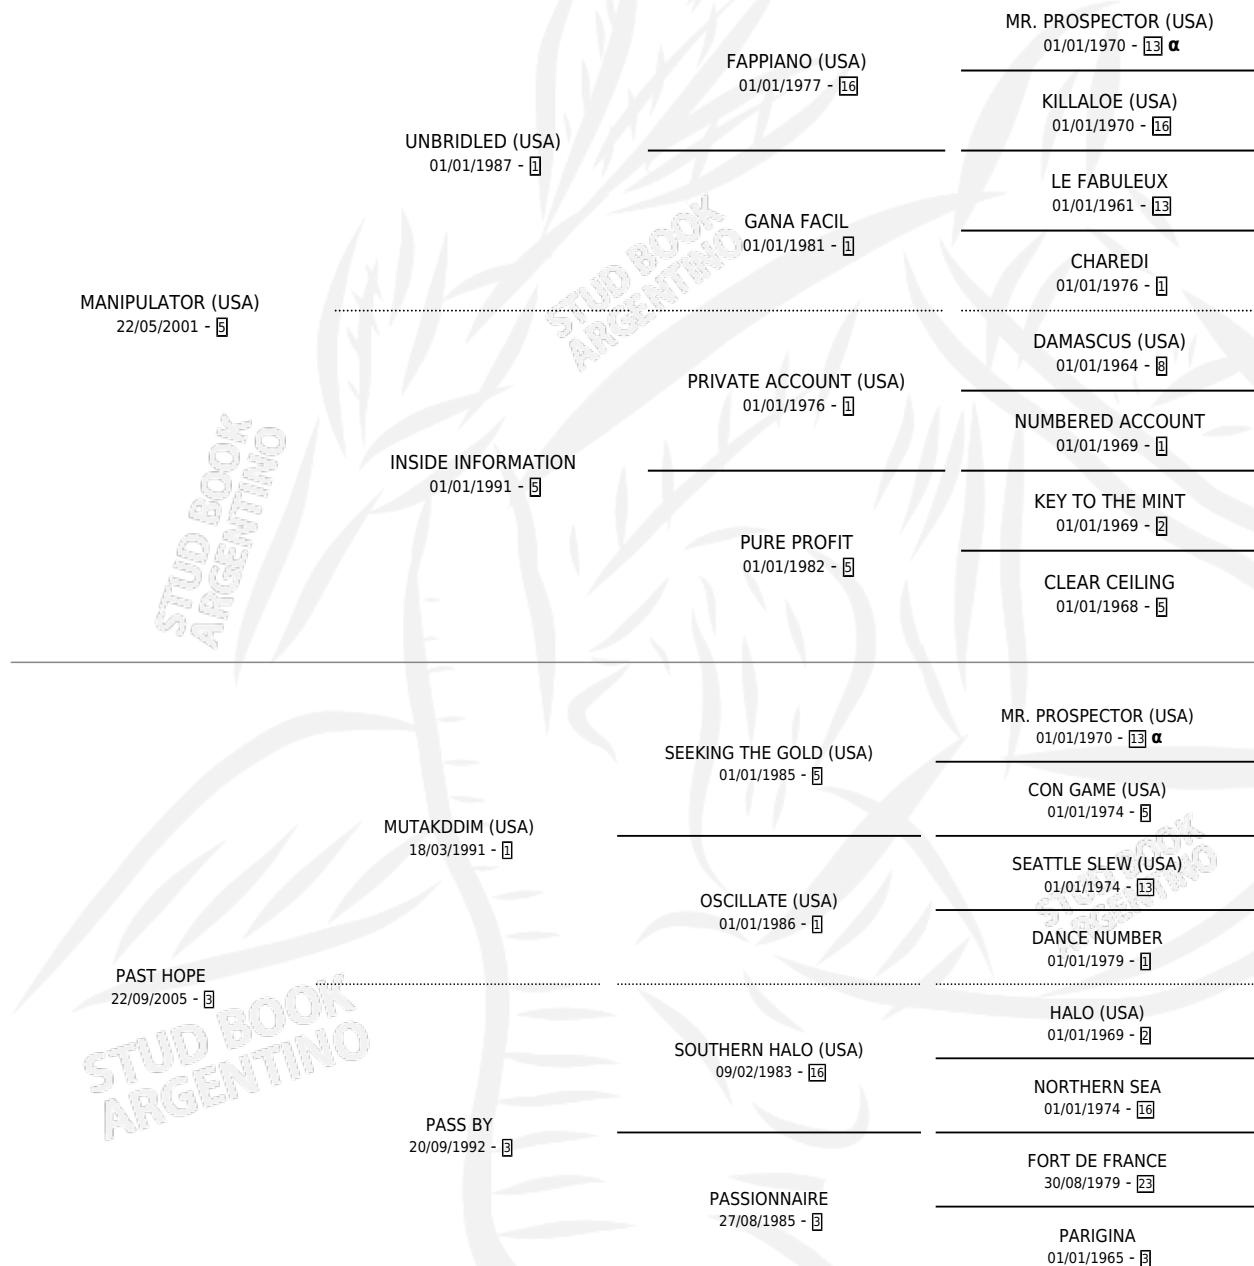

PAULANER

por **MANIPULATOR (USA)** y **PAST HOPE** por **MUTAKDDIM (USA)**

Argentina · Hembra · Zaino · SP · 12/10/2011
Familia 3-h · Volumen 41

ESTADO

TIPIFICACIÓN SANGUÍNEA	X
TIPIFICACIÓN POR ADN	✓
PASAPORTE	✓
IDENTIFICACIÓN POR MICROCHIP	✓
REPRODUCTOR	✓

Lugar de nacimiento: La Pasion
Criador: La Pasion

HIJOS

	MACHOS	HEMBRAS
4 NACIERON	2	2
1 CORRIERON	1	0
1 GANARON	1	0
0 GANADORES CL	0 GANADORES GR	0 GANADORES G1

PEDIGREE

INBREEDING : α

CAMPAÑA

Solo carreras oficiales de Argentina

Ganadora de 3 carreras en San Isidro - \$328,690, a los 2,3 y 5 años.

POR DISTANCIA

HIPODROMO	CC	1°	2°	3°	4°	5°	NP	CLC	CLG	CLCG1	CLGG1	IMPORTE
SAN ISIDRO	14	3	3	0	4	1	3	0	0	0	0	\$315,890
1400 MTS	6	1	2	0	1	0	2	0	0	0	0	\$127,440
1300 MTS	1	0	0	0	0	0	1	0	0	0	0	\$0
1600 MTS	4	1	1	0	2	0	0	0	0	0	0	\$129,450
1200 MTS	3	1	0	0	1	1	0	0	0	0	0	\$59,000
PALERMO	1	0	0	1	0	0	0	0	0	0	0	\$12,800
1200 MTS	1	0	0	1	0	0	0	0	0	0	0	\$12,800