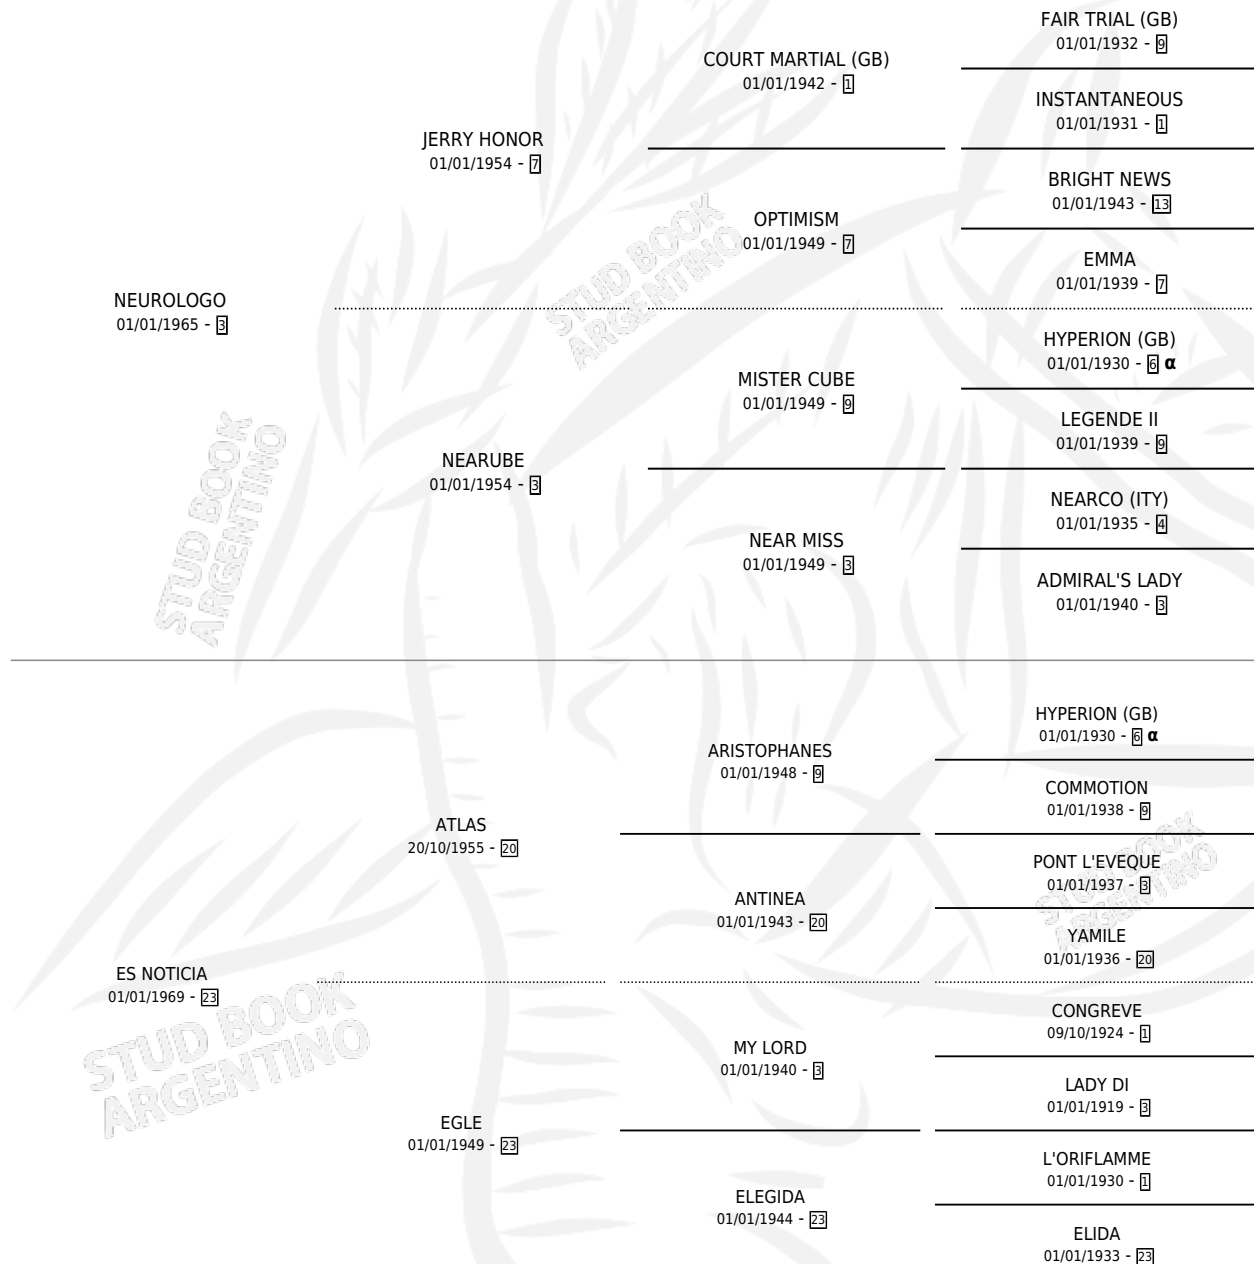

GRAN RODEO

por **NEUROLOGO** y **ES NOTICIA** por **ATLAS**

Argentina · Macho · Zaino · SP · 16/09/1976
Familia 23-a · Volumen 29

ESTADO

TIPIFICACIÓN SANGUÍNEA	X
TIPIFICACIÓN POR ADN	X
PASAPORTE	X
IDENTIFICACIÓN POR MICROCHIP	X
REPRODUCTOR	X

Lugar de nacimiento: Campo particular

Criador: Sin dato

PEDIGREE

INBREEDING : **α**

CAMPAÑA

Solo carreras oficiales de Argentina

POR EDAD

EDAD	CC	1°	2°	3°	4°	5°	NP	CLC	CLG	CLCG1	CLGG1	IMPORTE	GANANCIA / CC
3 AÑOS	1	1	0	0	0	0	0	0	0	0	0	\$0	\$0
4 AÑOS	3	3	0	0	0	0	0	0	0	0	0	\$0	\$0
TOTALES	4	4	0	0	0	0	0	0	0	0	0	\$0	\$0
%		100%	0.0%	0.0%	0.0%	0.0%	0.0%	0.0%	0.0%	0.0%	0.0%		