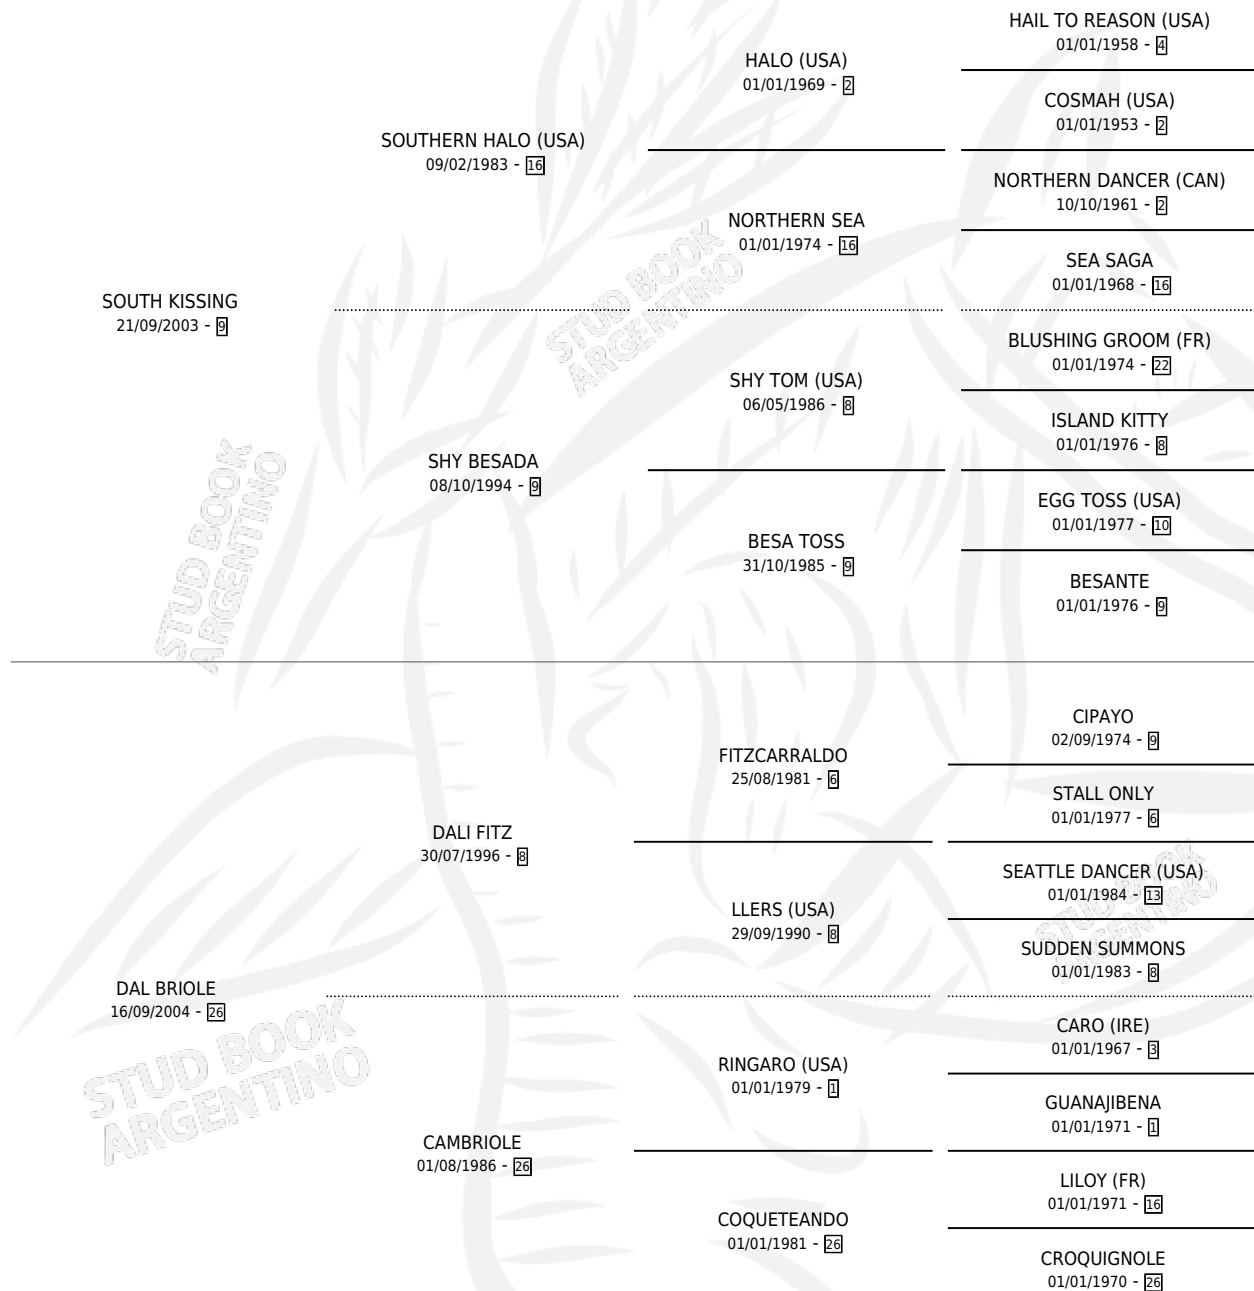

BRIOSO

por SOUTH KISSING y DAL BRIOLE por DALI FITZ

Argentina · Macho · Alazan · SP · 21/09/2011
Familia 26 · Volumen 41

ESTADO

TIPIFICACIÓN SANGUÍNEA	X
TIPIFICACIÓN POR ADN	✓
PASAPORTE	✓
IDENTIFICACIÓN POR MICROCHIP	✓
REPRODUCTOR	X

Lugar de nacimiento: El Calden

Criador: El Calden

PEDIGREE

CAMPAÑA

Solo carreras oficiales de Argentina

POR EDAD

EDAD	CC	1°	2°	3°	4°	5°	NP	CLC	CLG	CLCG1	CLGG1	IMPORTE	GANANCIA / CC
2 AÑOS	2	2	0	0	0	0	0	0	0	0	0	\$155,000	\$77,500
3 AÑOS	4	0	1	1	0	1	1	1	0	0	0	\$53,700	\$13,425
TOTALES	6	2	1	1	0	1	1	1	0	0	0	\$208,700	\$34,783
%		33.3%	16.7%	16.7%	0.0%	16.7%	16.7%	16.7%	0.0%	0.0%	0.0%		