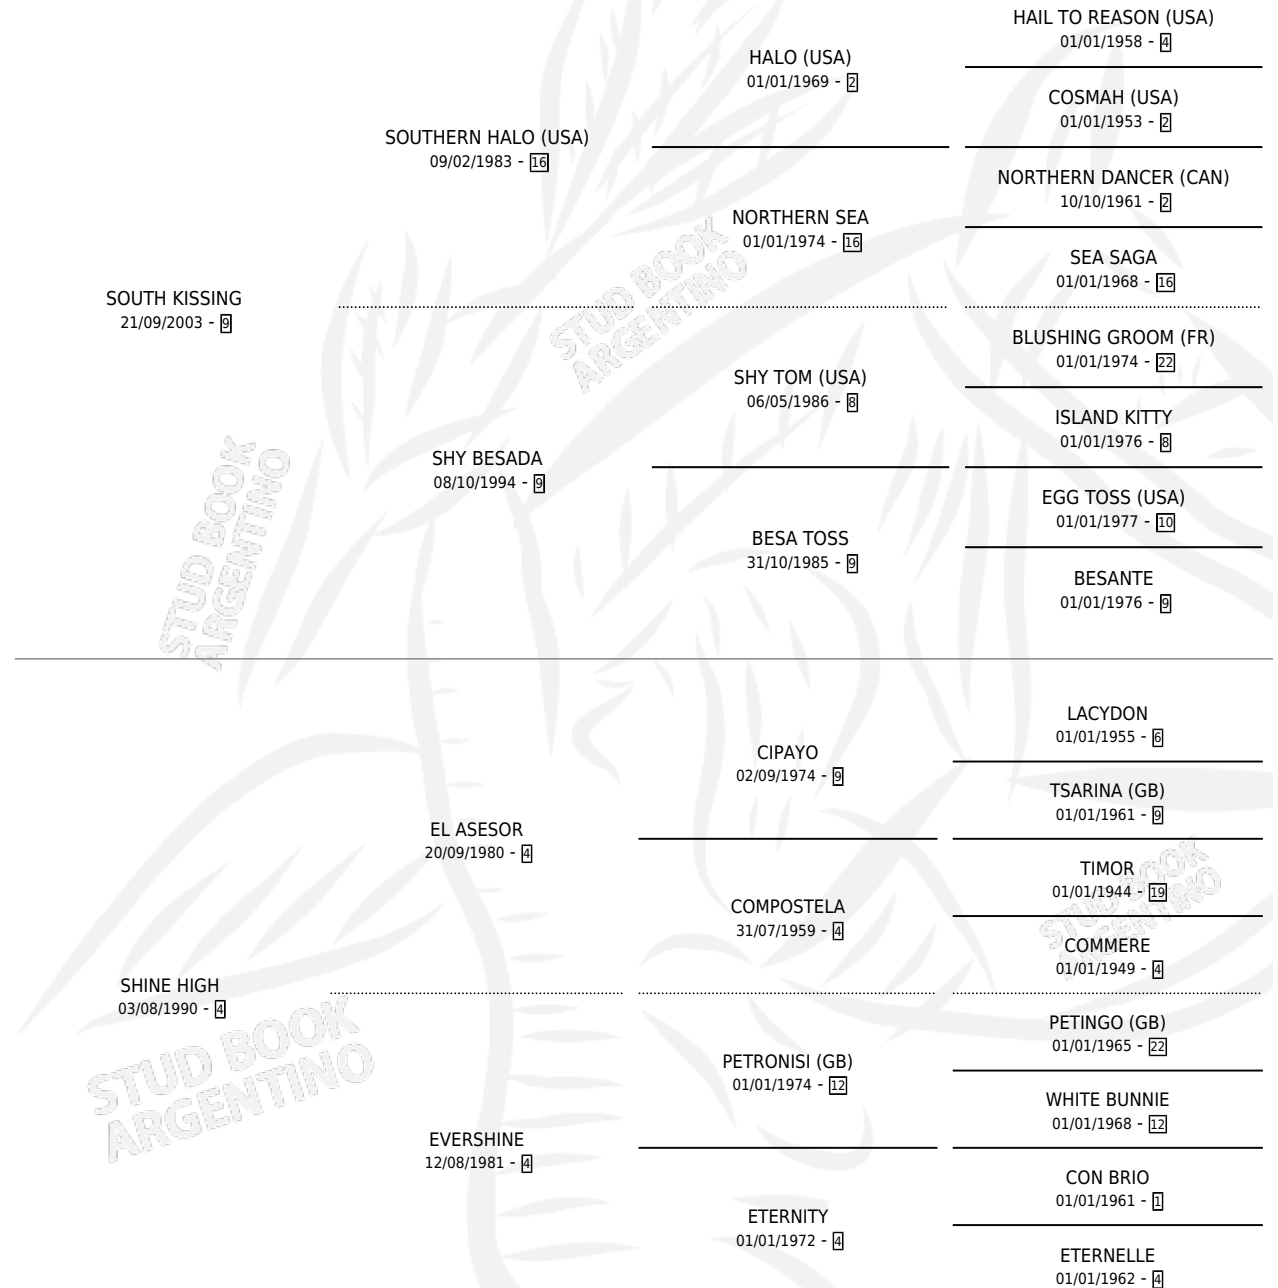

Lugar de nacimiento: El Calden
Criador: Scarpello Gustavo Edgardo

~

HIJOS

	MACHOS	HEMBRAS
3 NACIERON	3	0
1 CORRIERON	1	0

SIN ACTUACIONES

PEDIGREE

CAMPAÑA

Solo carreras oficiales de Argentina