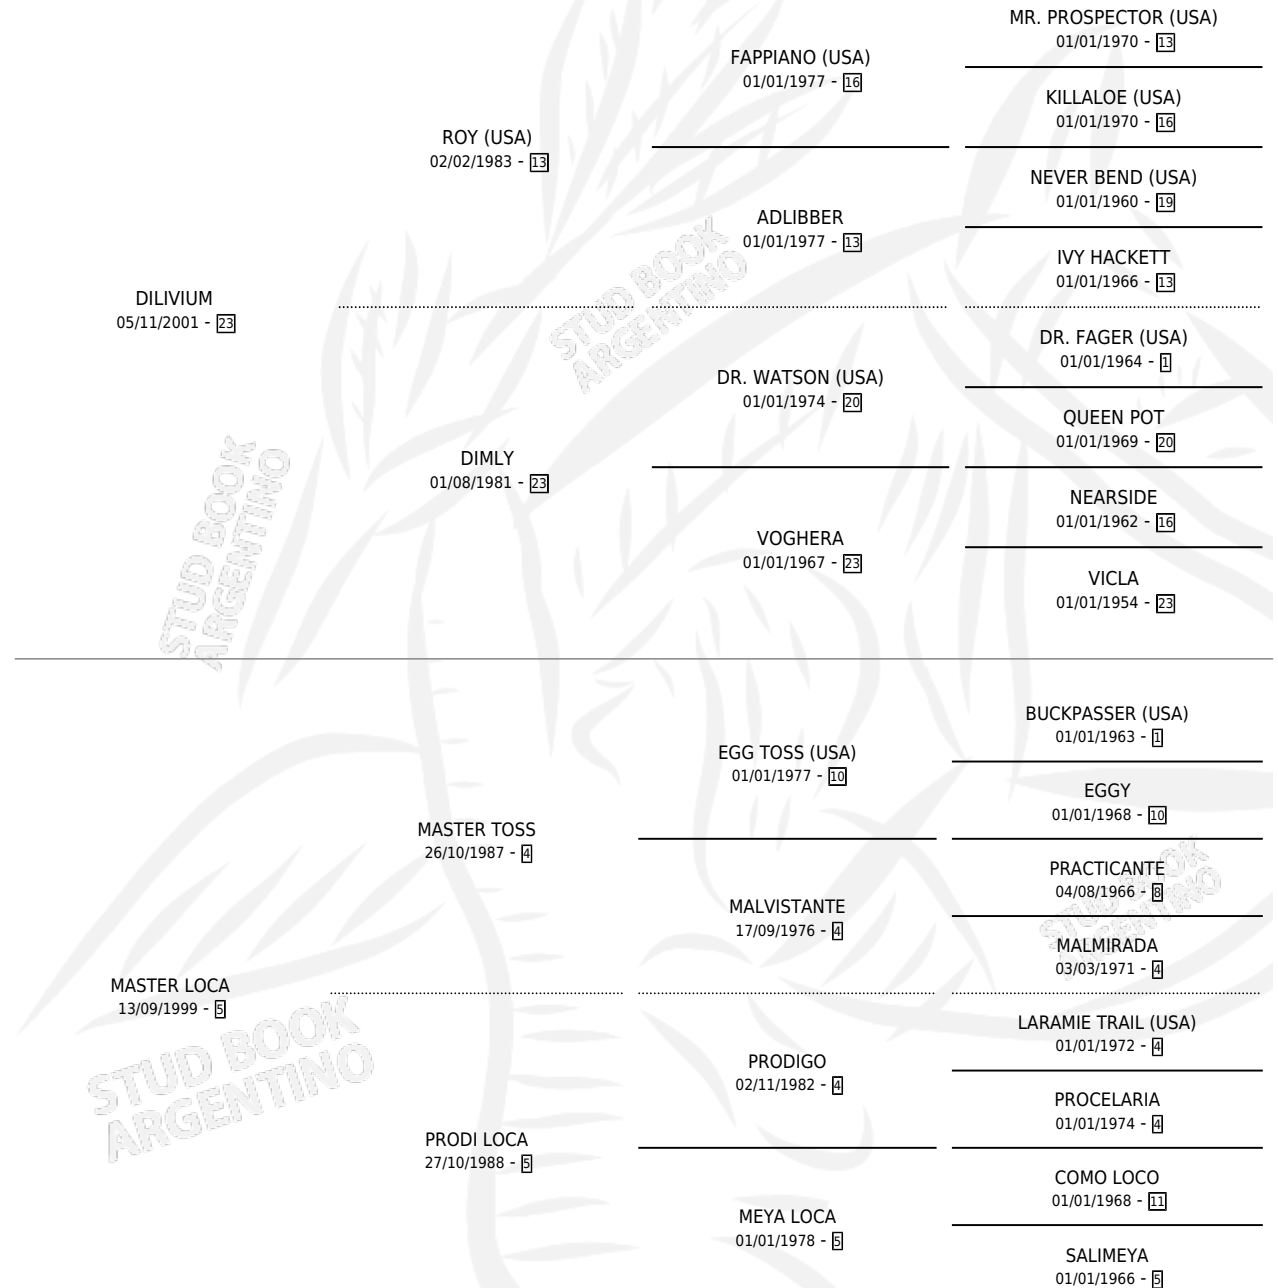

DILI VALE

por DILIVIUM y MASTER LOCA por MASTER TOSS

Argentina · Hembra · Alazan · SP · 28/09/2011
Familia 5-j · Volumen 41

ESTADO

TIPIFICACIÓN SANGUÍNEA	X
TIPIFICACIÓN POR ADN	✓
PASAPORTE	✓
IDENTIFICACIÓN POR MICROCHIP	✓
REPRODUCTOR	X

Lugar de nacimiento: L Argent

Criador: L Argent

PEDIGREE

CAMPAÑA

Solo carreras oficiales de Argentina

POR EDAD

EDAD	CC	1°	2°	3°	4°	5°	NP	CLC	CLG	CLCG1	CLGG1	IMPORTE	GANANCIA / CC
4 AÑOS	4	0	0	0	0	0	4	0	0	0	0	\$0	\$0
TOTALES	4	0	0	0	0	0	4	0	0	0	0	\$0	\$0
%		0.0%	0.0%	0.0%	0.0%	0.0%	100%	0.0%	0.0%	0.0%	0.0%		