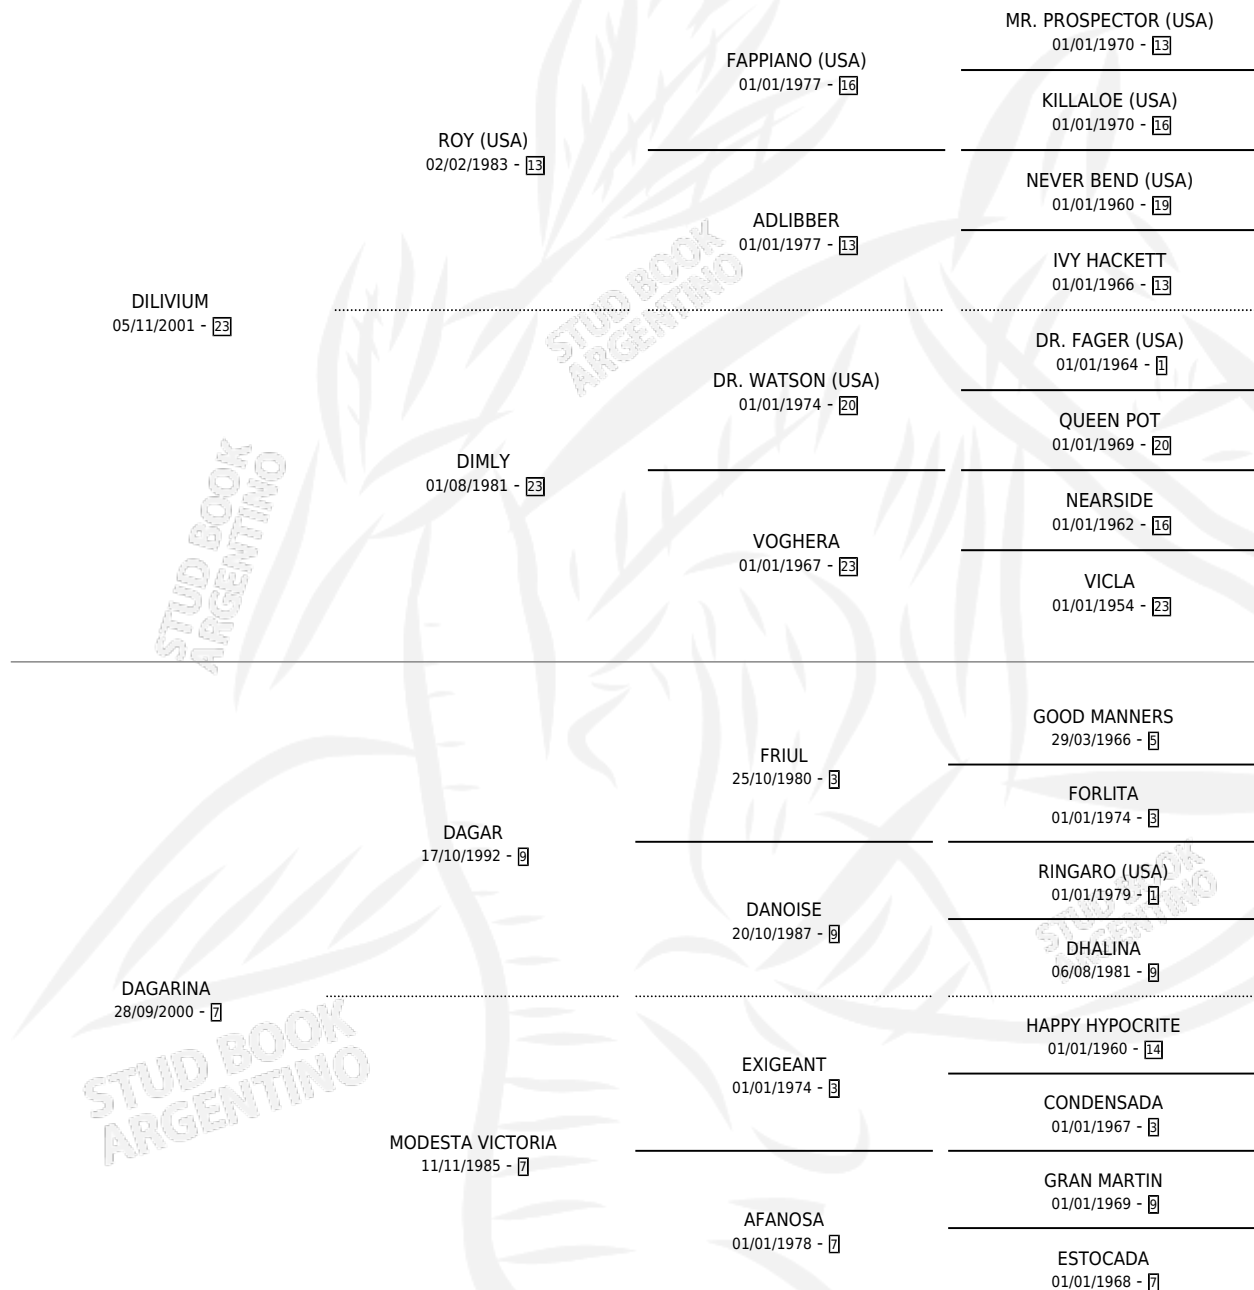

DILI MARI

por DILIVIUM y DAGARINA por DAGAR

Argentina · Hembra · Alazan · SP · 27/09/2011
Familia 7 · Volumen 41

ESTADO

TIPIFICACIÓN SANGUÍNEA	X
TIPIFICACIÓN POR ADN	✓
PASAPORTE	✓
IDENTIFICACIÓN POR MICROCHIP	✓
REPRODUCTOR	✓

Lugar de nacimiento: L Argent

Criador: L Argent

~

HIJOS

	MACHOS	HEMBRAS
2 NACIERON	0	2
1 CORRIERON	0	1

SIN ACTUACIONES

PEDIGREE

S

mientos 2 / Efectividad 33.33%

PADRILLO	PRODUCTO	CRIADOR	1ER SERVICIO	ÚLTIMO SERVICIO
ULTIMA VUELTA	∅		18/12/2022	18/12/2022
DILI MARI	VUELTA MARI (H A, 26/10/2022)	VILLALBA GILDA VERONICA	02/11/2021	02/11/2021
Datos oficiales del Stud Book Argentino			10/12/2020	16/12/2020
GOOGLE EARTH	SIKA (H A, 20/11/2020)	VILLALBA GILDA VERONICA	22/11/2019	25/11/2019
GOOGLE EARTH	∅		12/12/2018	12/12/2018
GOOGLE EARTH	∅		24/12/2017	24/12/2017