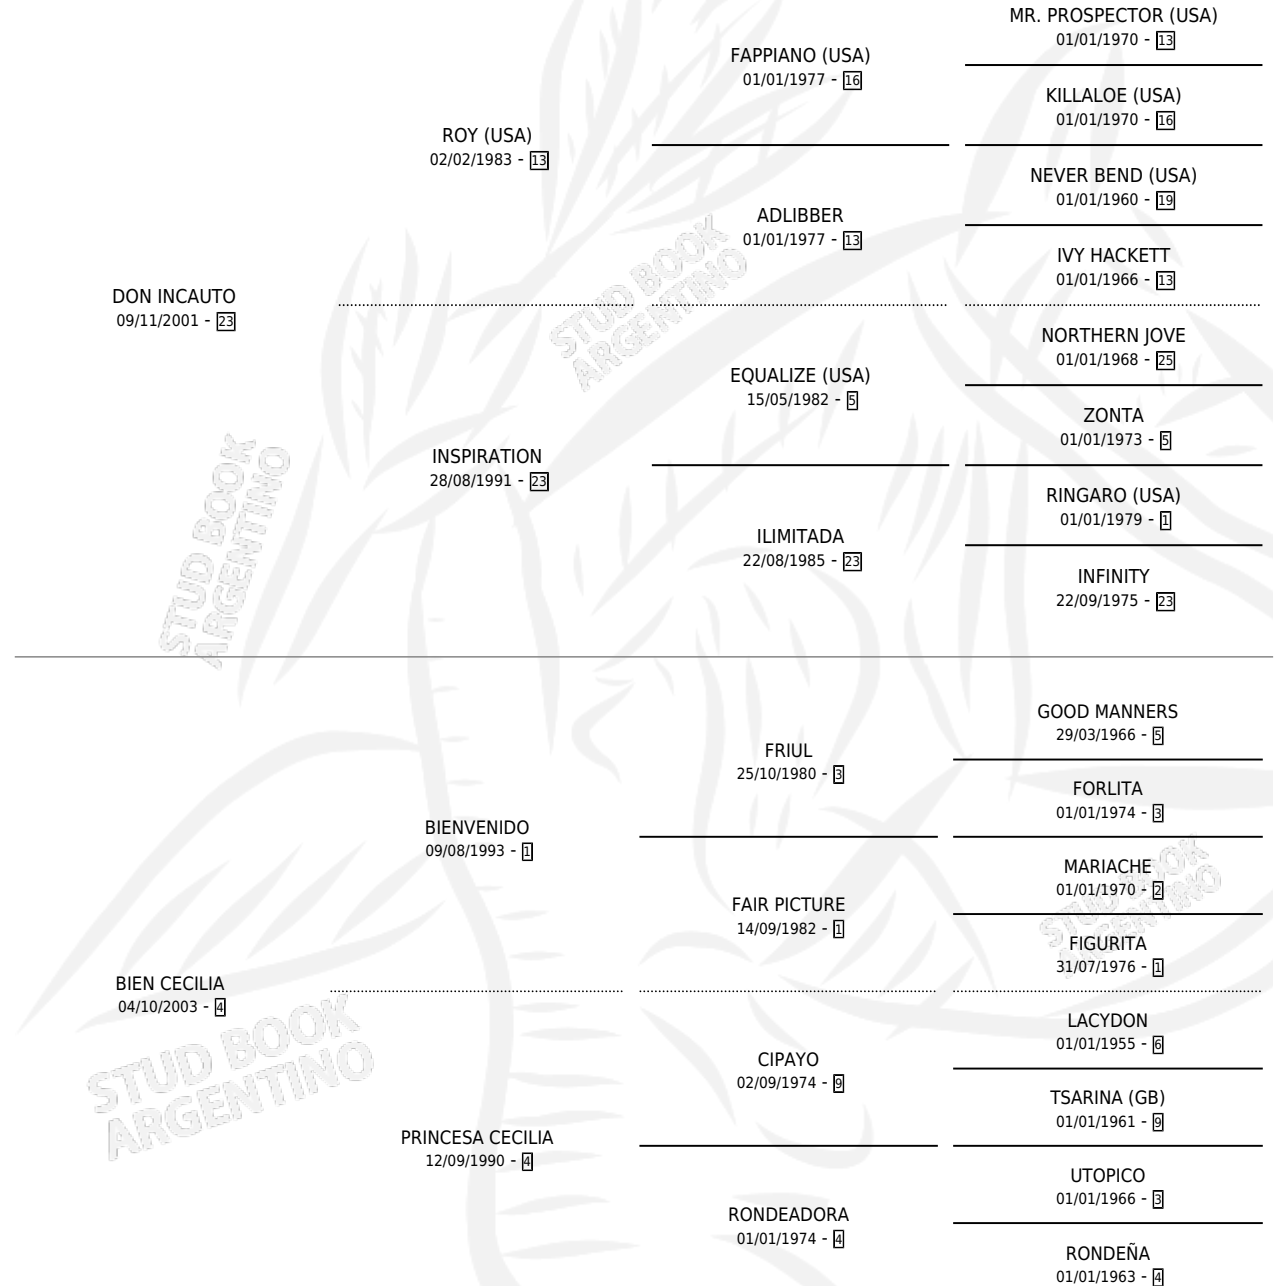

Lugar de nacimiento: Vadarkblar

Criador: Vadarkblar

~

HIJOS

	MACHOS	HEMBRAS
3 NACIERON	2	1
2 CORRIERON	2	0

SIN ACTUACIONES

PEDIGREE

CAMPAÑA

Solo carreras oficiales de Argentina

POR EDAD

EDAD	CC	1°	2°	3°	4°	5°	NP	CLC	CLG	CLCG1	CLGG1	IMPORTE	GANANCIA / CC
3 AÑOS	2	0	0	0	0	0	2	0	0	0	0	\$0	\$0
4 AÑOS	5	0	0	0	0	2	3	0	0	0	0	\$12,680	\$2,536
5 AÑOS	7	0	0	0	0	2	5	0	0	0	0	\$8,960	\$1,280
TOTALES	14	0	0	0	0	4	10	0	0	0	0	\$21,640	\$1,546
%		0.0%	0.0%	0.0%	0.0%	28.6%	71.4%	0.0%	0.0%	0.0%	0.0%		