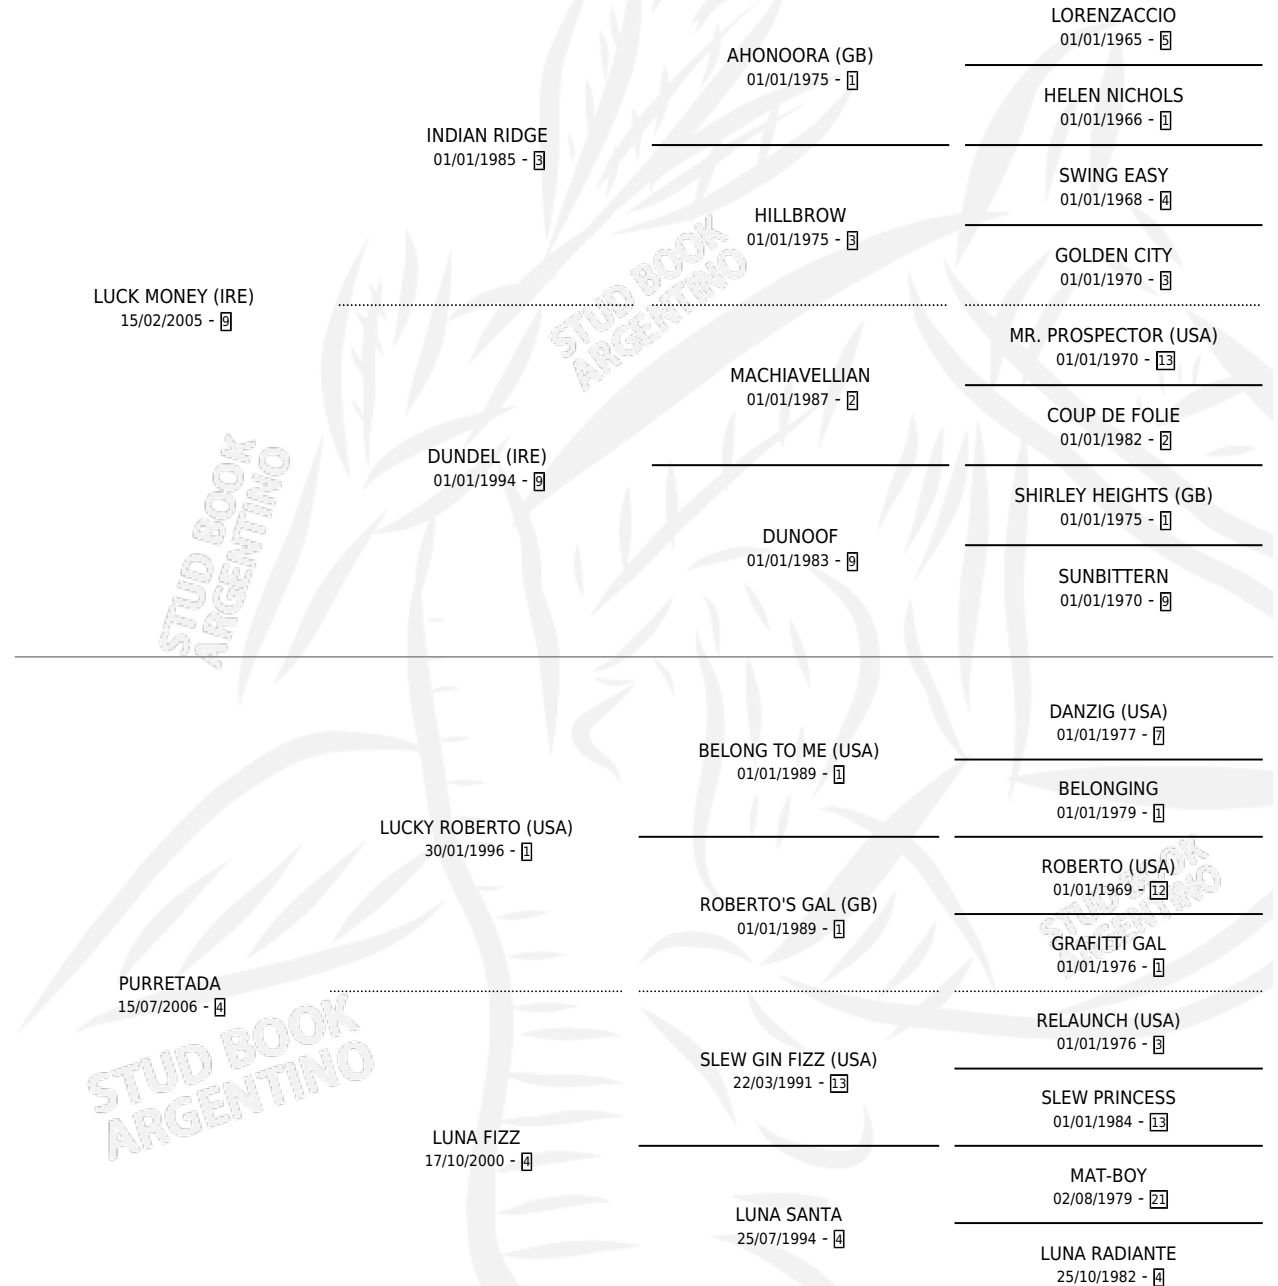

QUE COMENTARIO

por **LUCK MONEY (IRE)** y **PURRETADA** por **LUCKY ROBERTO (USA)**

Argentina · Macho · Zaino · SP · 04/10/2011
Familia 4-d · Volumen 41

ESTADO

TIPIFICACIÓN SANGUÍNEA	X
TIPIFICACIÓN POR ADN	✓
PASAPORTE	✓
IDENTIFICACIÓN POR MICROCHIP	✓
REPRODUCTOR	X

Lugar de nacimiento: Santa Placida

Criador: Santa Placida

PEDIGREE

CAMPAÑA

Solo carreras oficiales de Argentina

POR EDAD

EDAD	CC	1°	2°	3°	4°	5°	NP	CLC	CLG	CLCG1	CLGG1	IMPORTE	GANANCIA / CC
3 AÑOS	1	0	0	0	0	0	1	0	0	0	0	\$0	\$0
5 AÑOS	1	0	0	0	0	0	1	0	0	0	0	\$0	\$0
TOTALES	2	0	0	0	0	0	2	0	0	0	0	\$0	\$0
%		0.0%	0.0%	0.0%	0.0%	0.0%	100%	0.0%	0.0%	0.0%	0.0%		