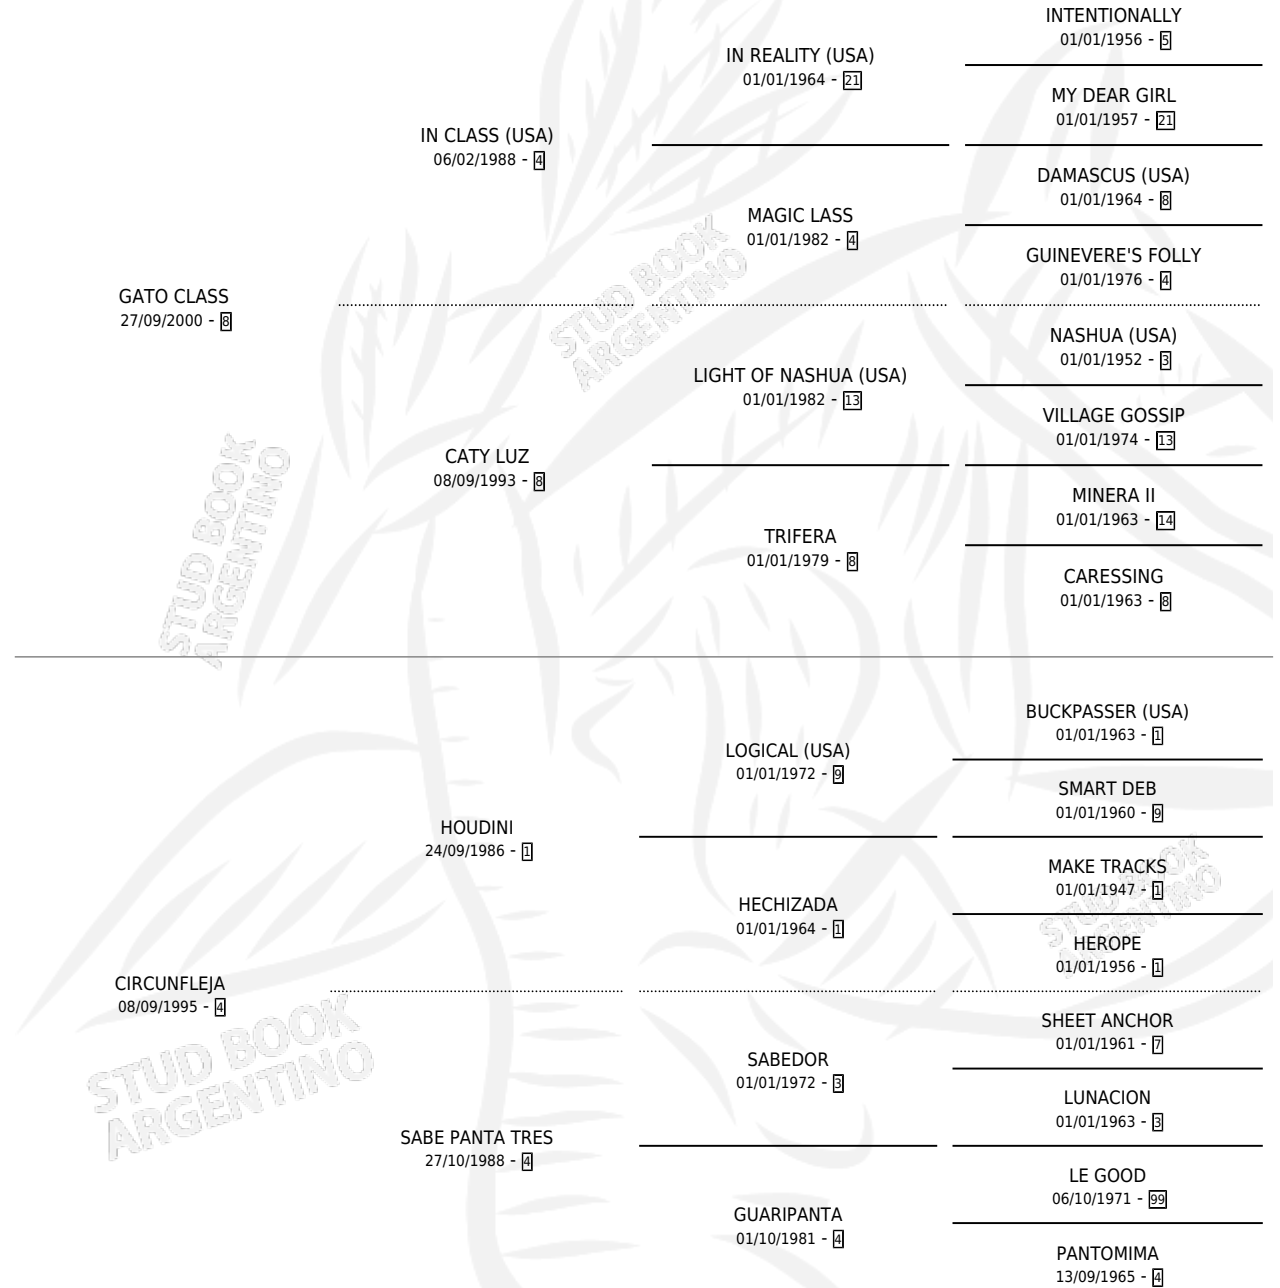

GATO MAGO

por GATO CLASS y CIRCUNFLEJA por HOUDINI

Argentina · Macho · Alazan · SP · 08/10/2011
Familia 4-b · Volumen 41

ESTADO

TIPIFICACIÓN SANGUÍNEA	X
TIPIFICACIÓN POR ADN	✓
PASAPORTE	✓
IDENTIFICACIÓN POR MICROCHIP	✓
REPRODUCTOR	X

Lugar de nacimiento: Santa Brigida

Criador: Santa Brigida

PEDIGREE