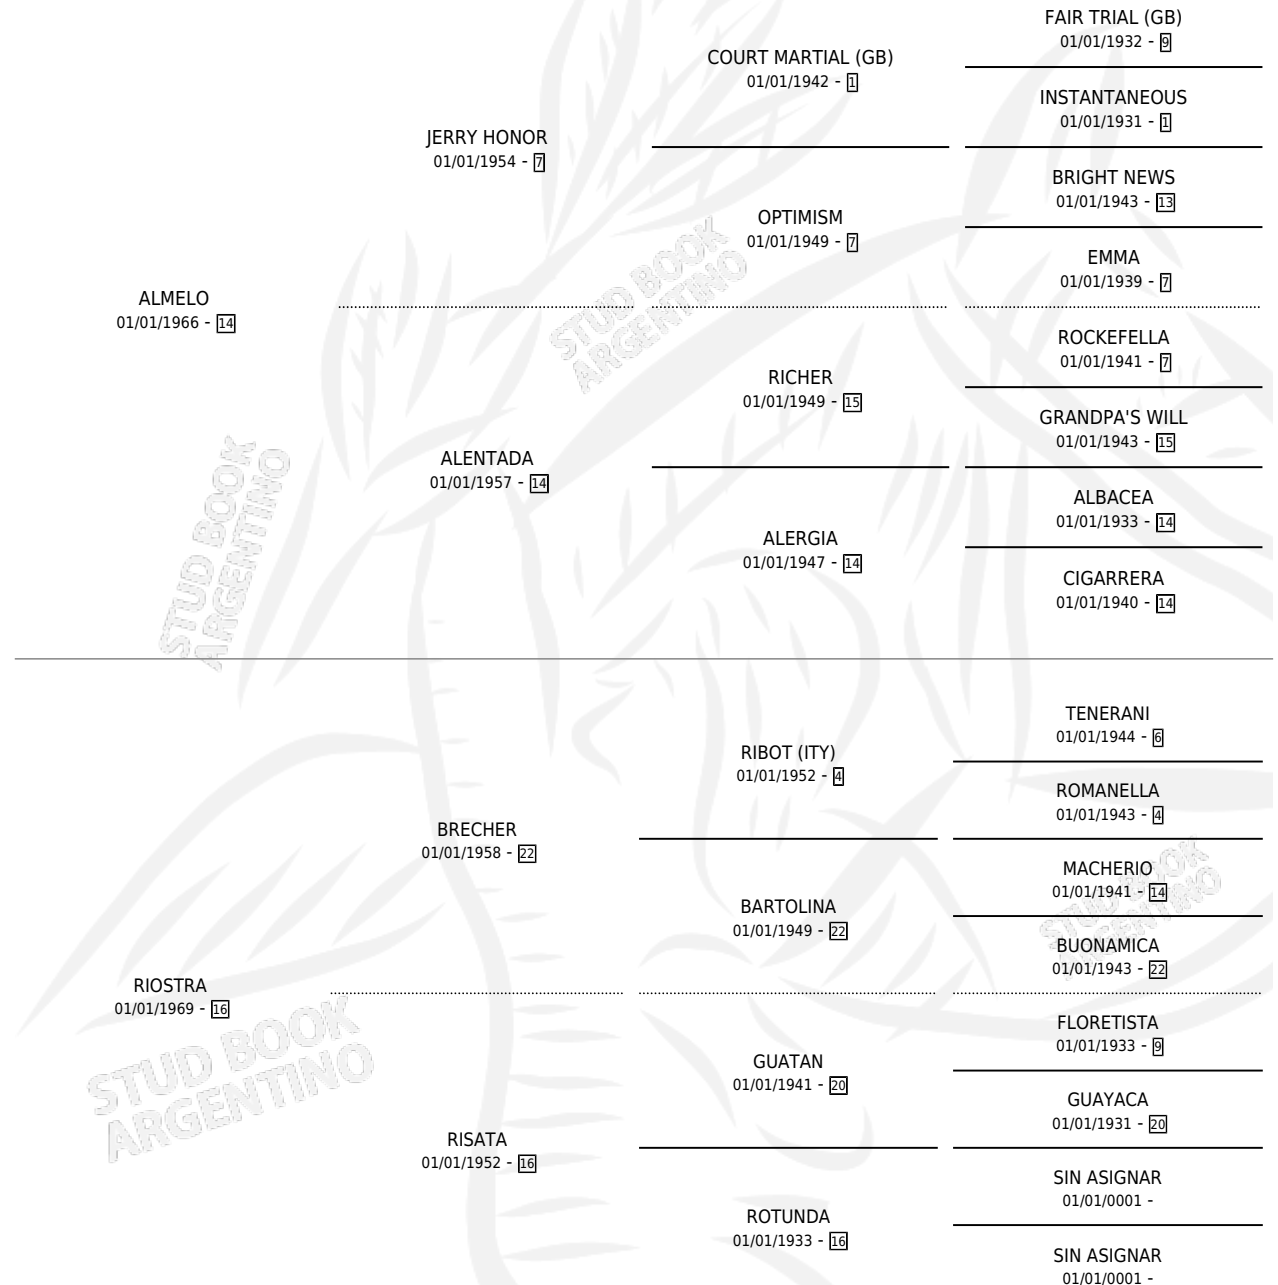

RIBADITURA

por ALMELO y RIOSTRA por BRECHER

Argentina · Hembra · Alazan · SP · 01/01/1976
Familia 16-e · Volumen 29

ESTADO

TIPIFICACIÓN SANGUÍNEA	X
TIPIFICACIÓN POR ADN	X
PASAPORTE	X
IDENTIFICACIÓN POR MICROCHIP	X
REPRODUCTOR	✓

Lugar de nacimiento: Campo particular

Criador: Sin dato

~

HIJOS

	MACHOS	HEMBRAS
3 NACIERON	1	2
SIN ACTUACIONES		

PEDIGREE

S

mientos 2 / Efectividad 66.67%

PADRILLO	PRODUCTO	CRIADOR	1ER SERVICIO	ÚLTIMO SERVICIO
STATU QUO	Ø		08/11/1986	12/11/1986
RIBADITURA PONCHO NEGRO	ESTAS SEXY (H A, 05/10/1984)	SIN DATO		
Datos oficiales del Stud Book Argentino PONCHO NEGRO	PONCHO SALVAJE (M A, 31/10/1985)	SIN DATO		