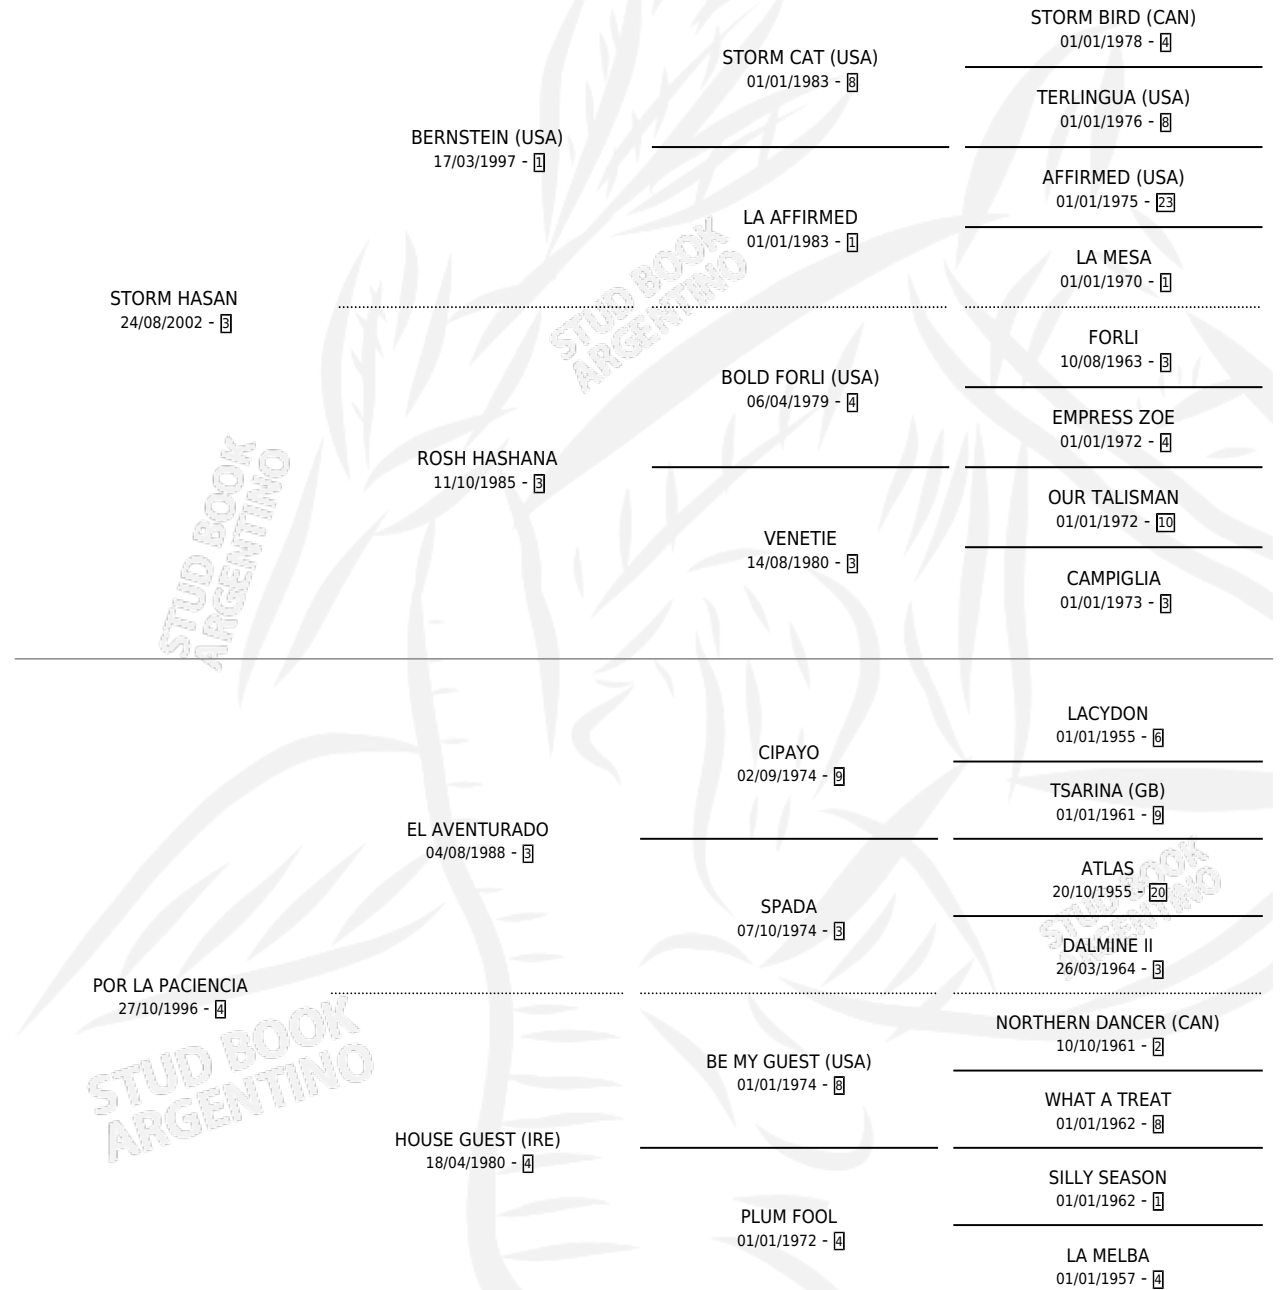

SIN PACIENCIA

por **STORM HASAN** y **POR LA PACIENCIA** por **EL AVENTURADO**

Argentina · Hembra · Zaino · SP · 03/10/2011
Familia 4-i · Volumen 41

ESTADO

TIPIFICACIÓN SANGUÍNEA	X
TIPIFICACIÓN POR ADN	✓
PASAPORTE	X
IDENTIFICACIÓN POR MICROCHIP	✓
REPRODUCTOR	✓

Lugar de nacimiento: Santa Placida

Criador: Santa Placida

PEDIGREE

S

mientos 0 / Efectividad 0.00%

PADRILLO	PRODUCTO	CRIADOR	1ER SERVICIO	ÚLTIMO SERVICIO
GRADEPOINT (USA)	∅		29/12/2018	29/12/2018
CAPTIVATED	∅		28/11/2017	28/11/2017