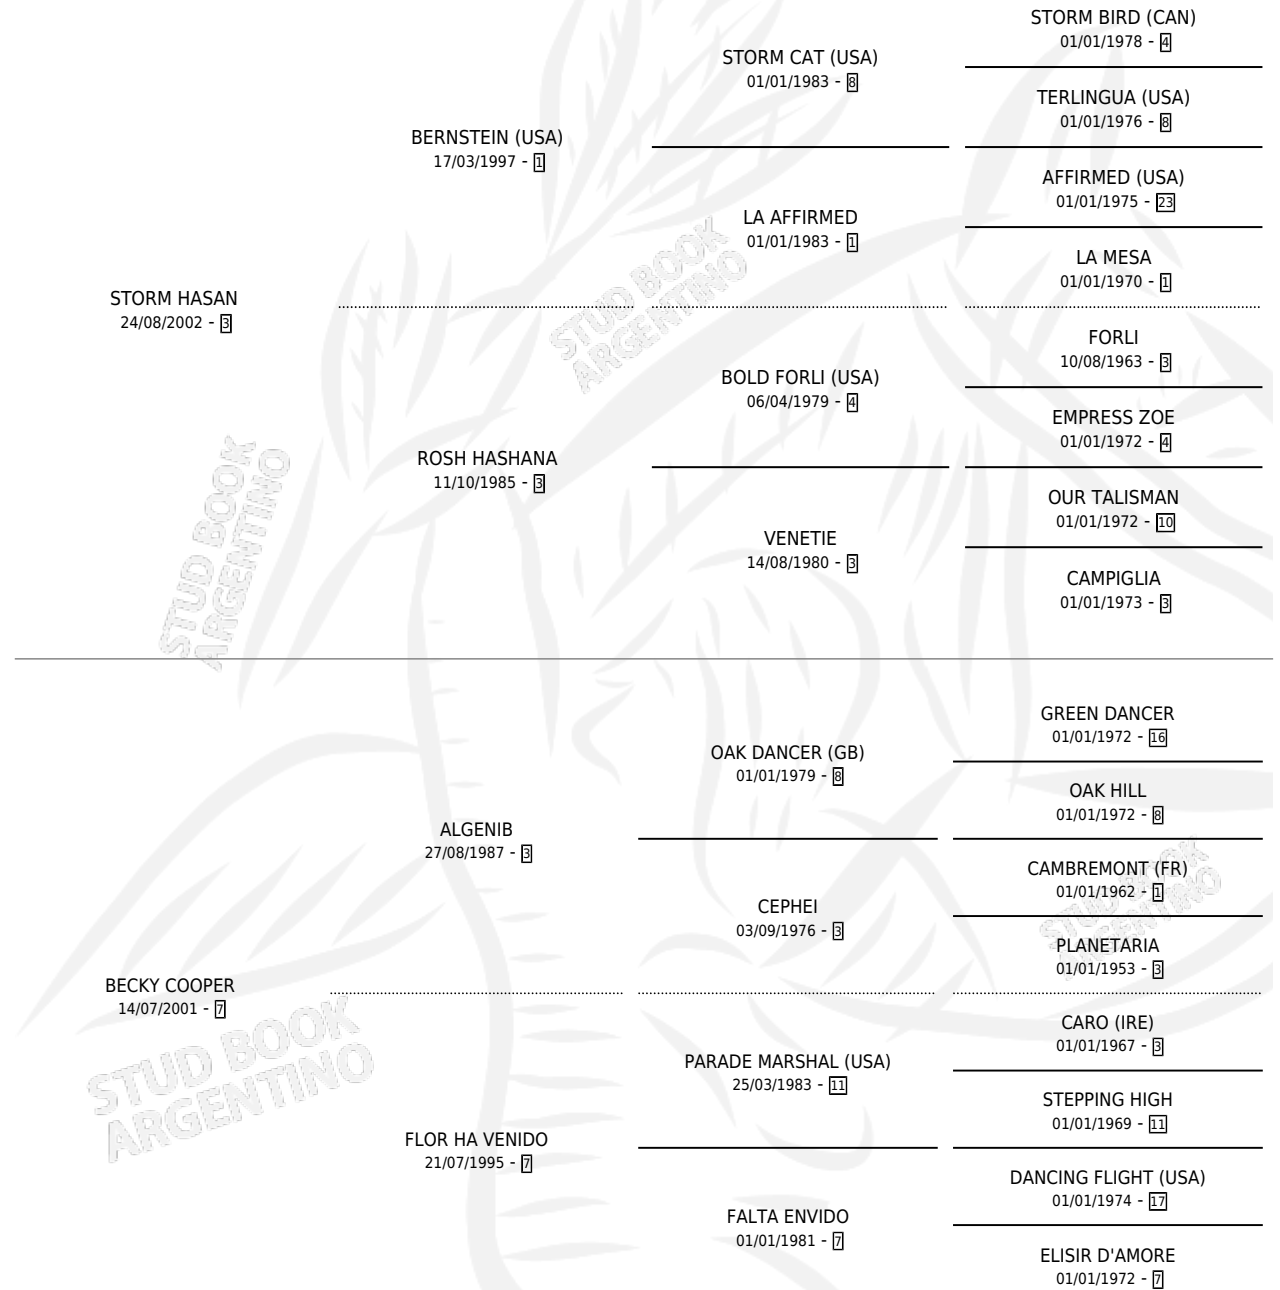

COOPER HAS

por **STORM HASAN** y **BECKY COOPER** por **ALGENIB**

Argentina · Macho · Alazan · SP · 03/10/2011

Familia 7 · Volumen 41

ESTADO

TIPIFICACIÓN SANGUÍNEA	X
TIPIFICACIÓN POR ADN	X
PASAPORTE	X
IDENTIFICACIÓN POR MICROCHIP	X
REPRODUCTOR	X

Lugar de nacimiento: Santa Placida

Criador: Santa Placida

PEDIGREE

COOPER HAS

Datos oficiales del Stud Book Argentino

Documento generado el 05/05/2026

studbook.org.ar